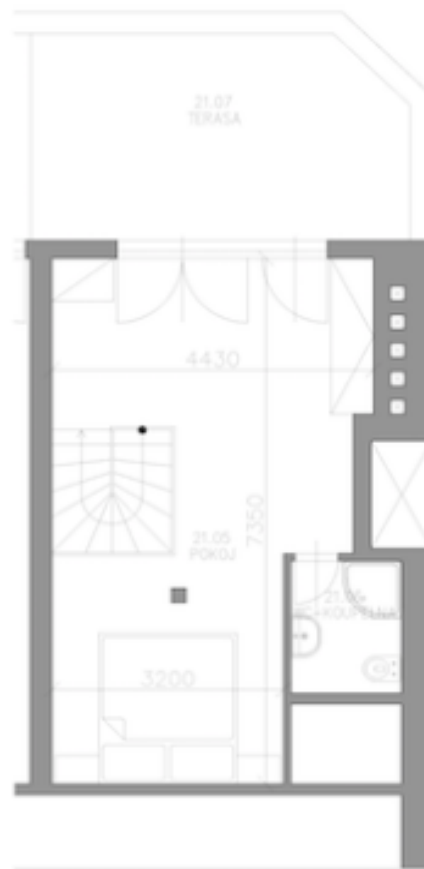

## Pronajato

Celková plocha	95 m <sup>2</sup>
Podlahová plocha*	80 m <sup>2</sup>
Terasa	15 m <sup>2</sup>
Parkování	Garážové stání k dispozici.
Garáž	Ano
Sklep	Ano
PENB	G
Referenční číslo	34964
K dispozici od	lhned

Ve spodní úrovni bytu se nachází obývací pokoj s plně vybavenou kuchyní, vybavená šatna s nábytkem na míru, koupelna s rohovou vanou a toaletou a vstupní chodba s vestavěnými úložnými prostory. V horním patře je umístěna ložnice s úložnými prostory, koupelna se sprchovým koutem a toaletou a jižně orientovaná terasa s výhledem do klidného zeleného vnitrobloku domu.

\* Výměra jednotky dle občanského zákoníku.

Plocha je tvořena součtem celé plochy jednotky a ohraničená obvodovými zdmi.

## Byt 2+kk

80 m<sup>2</sup>, Praha 3, Žižkov, Bořivojova

Pronajato

M 1:100  
6.NP

7.NP

PŮDORYS 6.NP

PŮDORYS 7.NP

POHLED ULIČNÍ