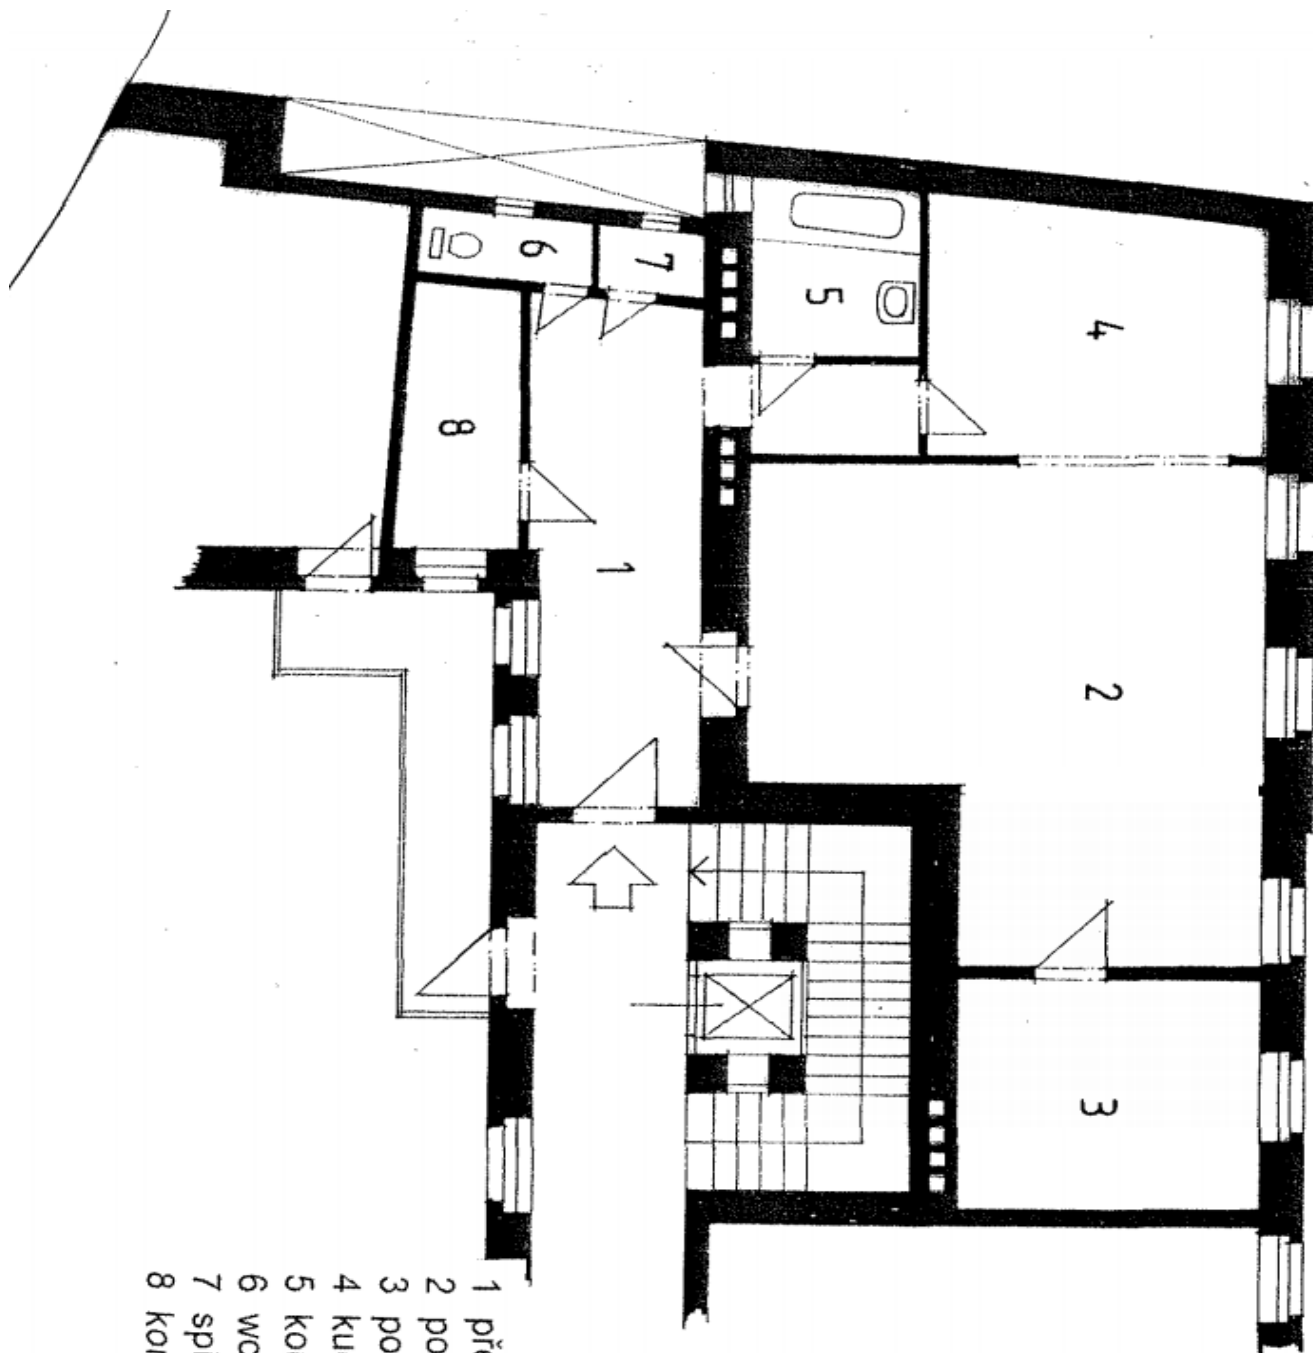

Současnou dispozici tvoří **45metrový obývací pokoj**, světlá samostatná kuchyně, ložnice, velkoryse pojatá vstupní hala s **okny na pavlač**, koupelna, samostatná toaleta, velká místnost, která se dá využít jako šatna / případně jako pracovna a spíž.

Interiér 111,2 m<sup>2</sup>, sklep cca 4 m<sup>2</sup>.

Kromě běžných prohlídek nemovitostí nabízíme také **videoprohlídky v reálném čase** přes WhatsApp, FaceTime, Messenger, Skype ad.

\* Výměra jednotky dle občanského zákoníku.

Plocha je tvořena součtem celé plochy jednotky a ohraničená obvodovými zdmi.

## Byt 2+1

111.2 m<sup>2</sup>, Praha 1, Nové Město, Ostrovní

Prodáno

m 1:100

1	předsiň	19,1 m <sup>2</sup>
2	pokoj	45,0 m <sup>2</sup>
3	pokoj	15,2 m <sup>2</sup>
4	kuchyně	17,4 m <sup>2</sup>
5	koupelna	5,3 m <sup>2</sup>
6	wc	1,9 m <sup>2</sup>
7	spíž	1,0 m <sup>2</sup>
8	komora	6,3 m <sup>2</sup>