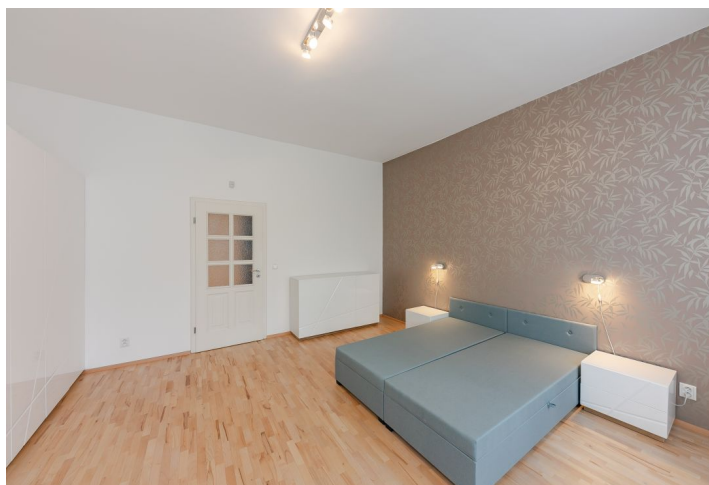

Byt 2+1

121 m², Praha 5, Smíchov, Štefánikova

Pronajato

Byt 2+1

121 m², Praha 5, Smíchov, Štefánikova

Pronajato

Celková plocha	121 m ²
Parkování	-
Sklep	-
PENB	G
Referenční číslo	3493
K dispozici od	lhned

Kvalitně zrenovovaný plně zařízený byt ve čtvrtém patře kompletně zrekonstruované budovy s výtahem na úpatí Petřína.

Interiér bytu nabízí velký obývací pokoj, plně vybavenou moderní kuchyň, ložnici, koupelnu s vanou, toaletu zvlášť a komoru.

K vybavení dále patří parkety a dlažba, pračka, sušička, myčka, mikrovlnná trouba, alarm, satelitní připojení, vestavěné skříně, plynové topení. V budově je nájemníkům k dispozici tělocvična, sauna a vířivka. Poplatky za domovní služby a spotřebu energií 5.000 Kč/měsíc.