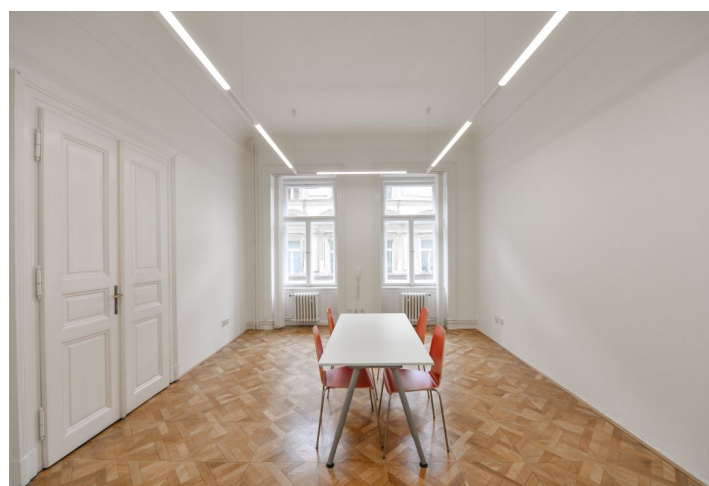

Administrativní budova

Pronajato

Praha 1, Nové Město, Palackého