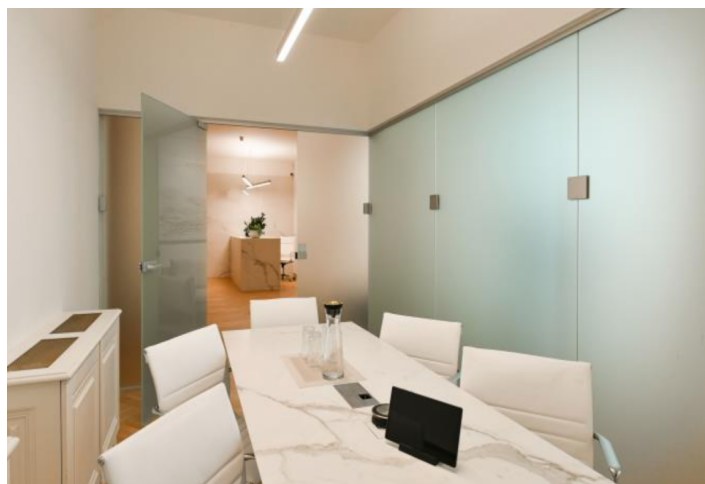

Kancelářské prostory

Praha 1, Nové Město, Václavské náměstí

Pronajato