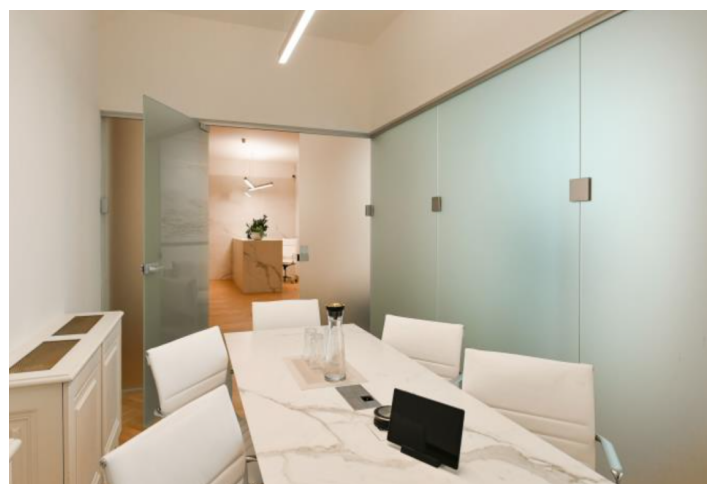

Kancelářské prostory

Pronajato

Praha 1, Nové Město, Václavské náměstí