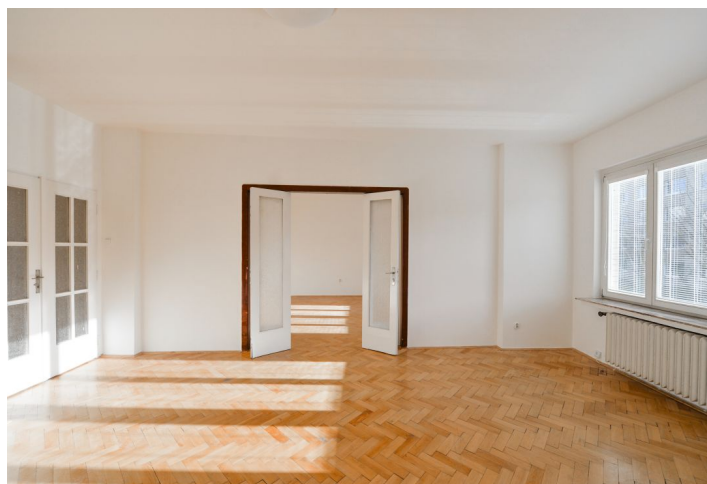

Byt 2+1

82 m², Praha 4, Nusle, Nuselská

Pronajato