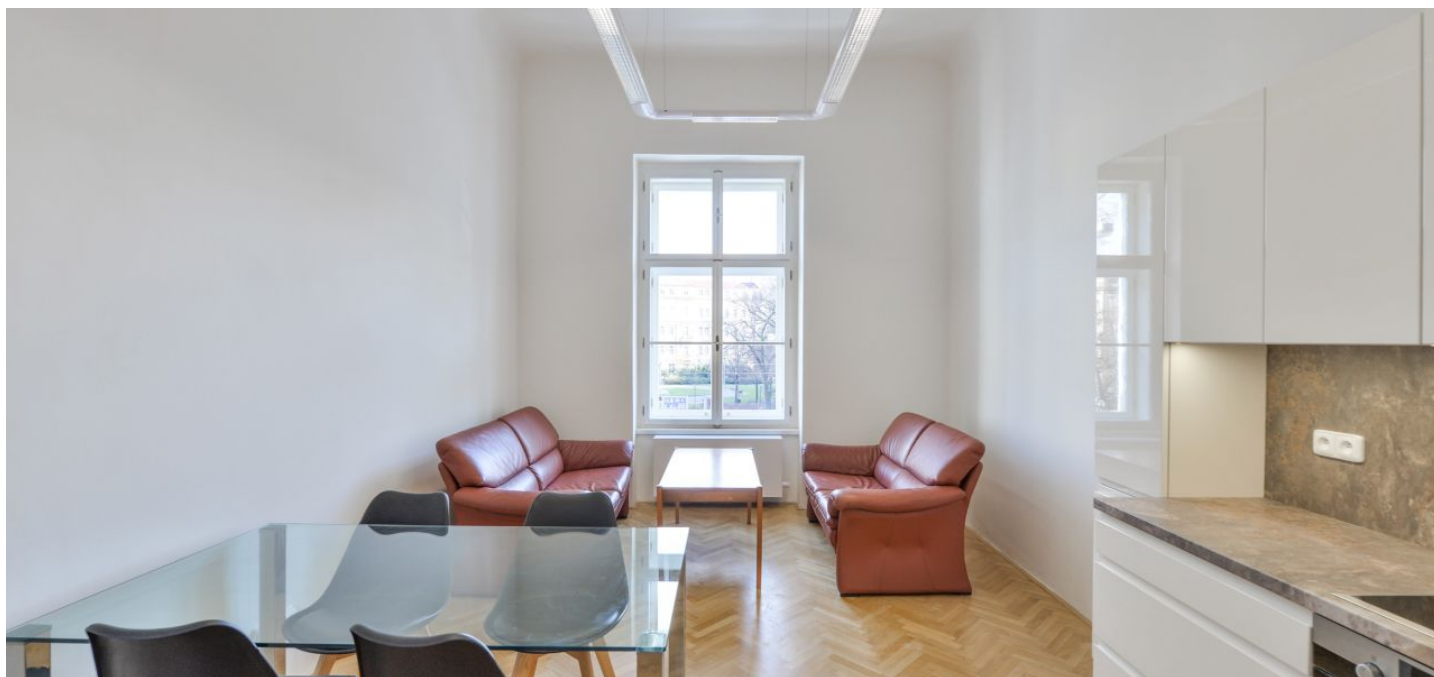

Byt 3+kk

78 m², Praha 5, Smíchov, Štefánikova

Pronajato

Byt 3+kk

78 m², Praha 5, Smíchov, Štefánikova

Pronajato

Celková plocha	78 m ²
Parkování	-
Sklep	-
PENB	G
Referenční číslo	34851
K dispozici od	lhned

Renovovaný, částečně zařízený byt situovaný v 1. patře budovy v pěším dosahu Petřínského kopce a nábřeží Vltavy. Lokalita s plnou vybaveností a rychlou dostupností do centra, v rychlém dosahu obchodního centra Nový Smíchov a stanice metra Anděl (jedna krátká zastávka tramvaj).

Byt tvoří obývací pokoj s plně vybaveným kuchyňským koutem a jídelním prostorem, 2 samostatné ložnice, koupelna se sprchovým koutem, samostatná toaleta a vstupní hala.

Vysoké stropy, velká okna, **parkety**, dlažba, vestavěné skříně, plynový kotel, pračka, myčka. Poplatky za společné domovní služby 1000 Kč/měsíc. Záloha na poplatky za spotřebu vody: 500 Kč/osoba/měsíc. Plyn a elektřina budou převedeny na nájemce.