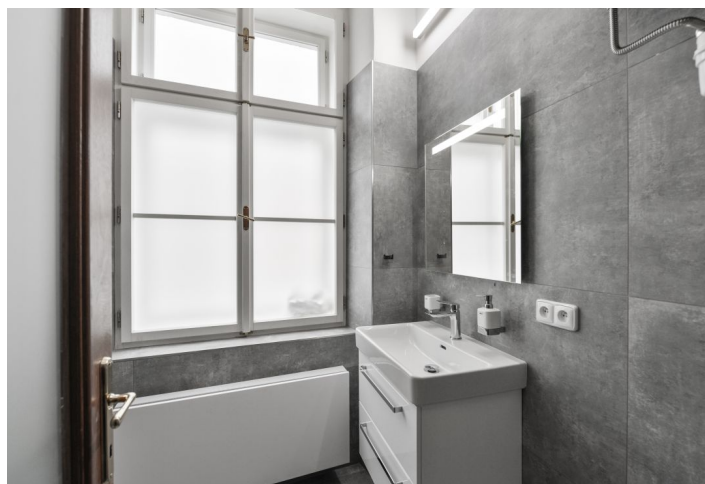

Byt 3+kk

78 m², Praha 5, Smíchov, Štefánikova

Pronajato

Byt 3+kk

78 m², Praha 5, Smíchov, Štefánikova

Pronajato

Celková plocha	78 m ²
Parkování	-
Sklep	-
PENB	G
Referenční číslo	34851
K dispozici od	lhned

Renovovaný, částečně zařízený byt situovaný v 1. patře budovy v pěším dosahu Petřínského kopce a nábřeží Vltavy. Lokalita s plnou vybaveností a rychlou dostupností do centra, v rychlém dosahu obchodního centra Nový Smíchov a stanice metra Anděl (jedna krátká zastávka tramvaj).

Byt tvoří obývací pokoj s plně vybaveným kuchyňským koutem a jídelním prostorem, 2 samostatné ložnice, koupelna se sprchovým koutem, samostatná toaleta a vstupní hala.

Vysoké stropy, velká okna, **parkety**, dlažba, vestavěné skříně, plynový kotel, pračka, myčka. Poplatky za společné domovní služby 1000 Kč/měsíc. Záloha na poplatky za spotřebu vody: 500 Kč/osoba/měsíc. Plyn a elektřina budou převedeny na nájemce.