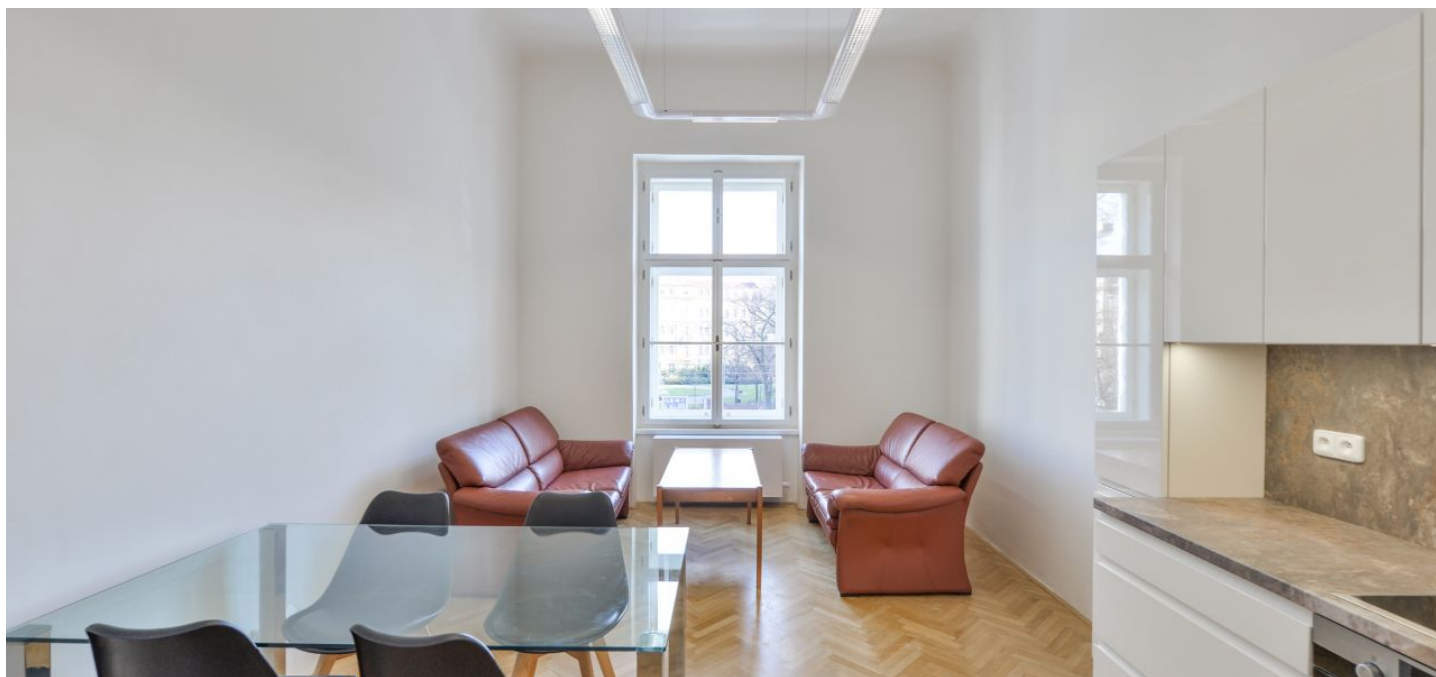

Byt 3+kk

78 m², Praha 5, Smíchov, Štefánikova

Pronajato

Byt 3+kk

78 m², Praha 5, Smíchov, Štefánikova

Pronajato

Celková plocha	78 m ²
Parkování	-
Sklep	-
PENB	G
Referenční číslo	34851
K dispozici od	lhned

Renovovaný, částečně zařízený byt situovaný v 1. patře budovy v pěším dosahu Petřínského kopce a nábřeží Vltavy. Lokalita s plnou vybaveností a rychlou dostupností do centra, v rychlém dosahu obchodního centra Nový Smíchov a stanice metra Anděl (jedna krátká zastávka tramvaj).

Byt tvoří obývací pokoj s plně vybaveným kuchyňským koutem a jídelním prostorem, 2 samostatné ložnice, koupelna se sprchovým koutem, samostatná toaleta a vstupní hala.

Vysoké stropy, velká okna, **parkety**, dlažba, vestavěné skříně, plynový kotel, pračka, myčka. Poplatky za společné domovní služby 1000 Kč/měsíc. Záloha na poplatky za spotřebu vody: 500 Kč/osoba/měsíc. Plyn a elektřina budou převedeny na nájemce.