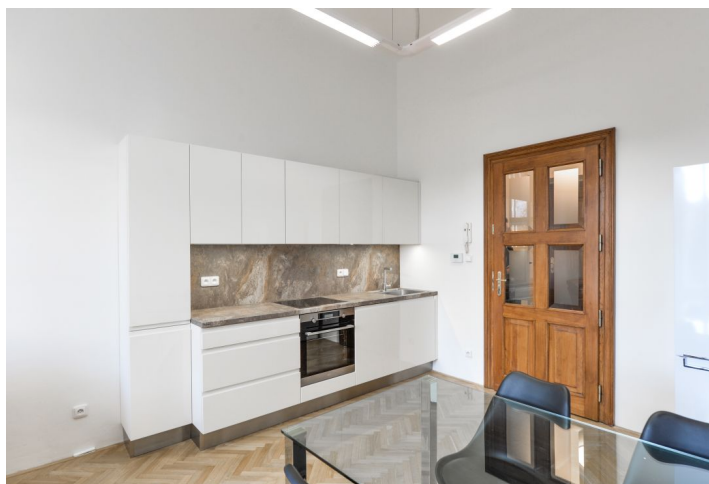

Byt 3+kk

78 m², Praha 5, Smíchov, Štefánikova

Pronajato

Byt 3+kk

78 m², Praha 5, Smíchov, Štefánikova

Pronajato

Celková plocha	78 m ²
Parkování	-
Sklep	-
PENB	G
Referenční číslo	34851
K dispozici od	lhned

Renovovaný, částečně zařízený byt situovaný v 1. patře budovy v pěším dosahu Petřínského kopce a nábřeží Vltavy. Lokalita s plnou vybaveností a rychlou dostupností do centra, v rychlém dosahu obchodního centra Nový Smíchov a stanice metra Anděl (jedna krátká zastávka tramvaj).

Byt tvoří obývací pokoj s plně vybaveným kuchyňským koutem a jídelním prostorem, 2 samostatné ložnice, koupelna se sprchovým koutem, samostatná toaleta a vstupní hala.

Vysoké stropy, velká okna, **parkety**, dlažba, vestavěné skříně, plynový kotel, pračka, myčka. Poplatky za společné domovní služby 1000 Kč/měsíc. Záloha na poplatky za spotřebu vody: 500 Kč/osoba/měsíc. Plyn a elektřina budou převedeny na nájemce.