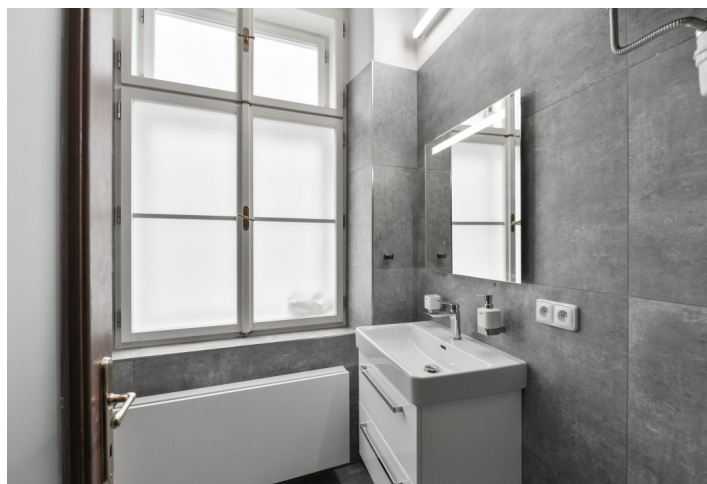

Byt 3+kk

78 m², Praha 5, Smíchov, Štefánikova

Pronajato

Byt 3+kk

78 m², Praha 5, Smíchov, Štefánikova

Pronajato

Celková plocha	78 m ²
Parkování	-
Sklep	-
PENB	G
Referenční číslo	34851
K dispozici od	lhned

Renovovaný, částečně zařízený byt situovaný v 1. patře budovy v pěším dosahu Petřínského kopce a nábřeží Vltavy. Lokalita s plnou vybaveností a rychlou dostupností do centra, v rychlém dosahu obchodního centra Nový Smíchov a stanice metra Anděl (jedna krátká zastávka tramvaj).

Byt tvoří obývací pokoj s plně vybaveným kuchyňským koutem a jídelním prostorem, 2 samostatné ložnice, koupelna se sprchovým koutem, samostatná toaleta a vstupní hala.

Vysoké stropy, velká okna, **parkety**, dlažba, vestavěné skříně, plynový kotel, pračka, myčka. Poplatky za společné domovní služby 1000 Kč/měsíc. Záloha na poplatky za spotřebu vody: 500 Kč/osoba/měsíc. Plyn a elektřina budou převedeny na nájemce.