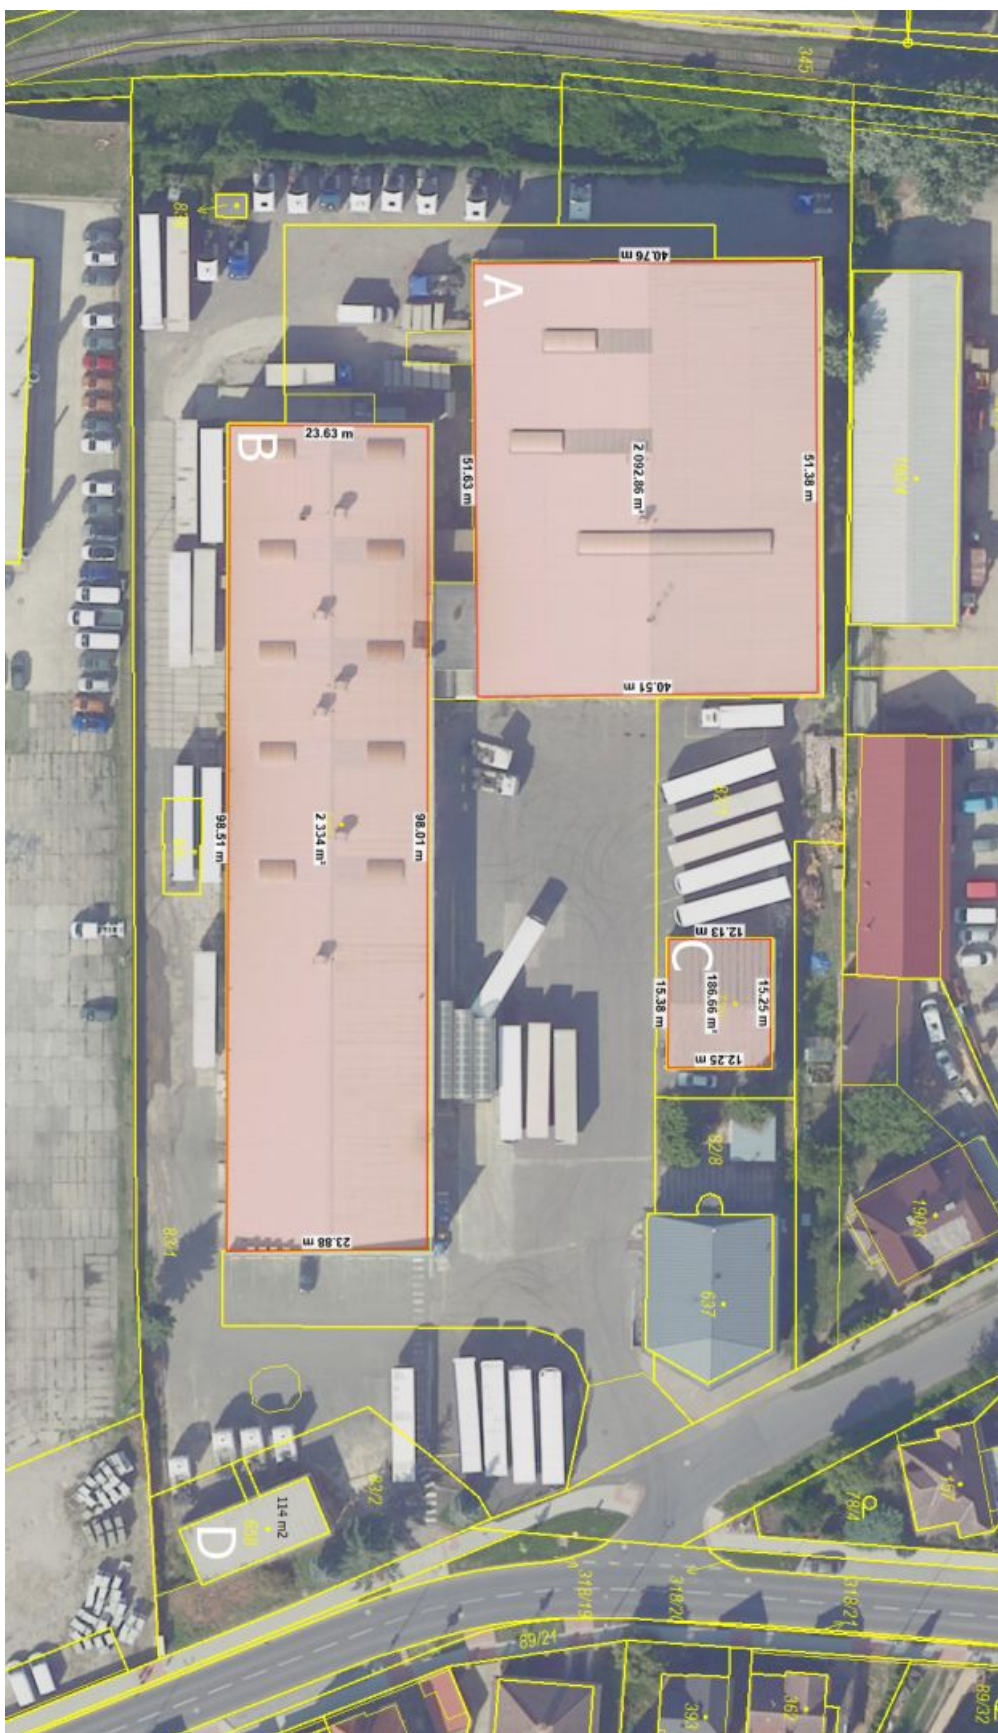

Průmyslový areál

4 353 m², Nymburk, Lysá nad Labem, Mírová

Cena na vyžádání

Průmyslový areál

4 353 m², Nymburk, Lysá nad Labem, Mírová

Cena na vyžádání

Celková plocha	4 353 m ²
Volná plocha k pronájmu	2 373 m ²
Čistá výška stropu	5 m
Nosnost podlah	—
Modul sloupů	—
Konstrukce	Železobetonová konstrukce
PENB	G
Referenční číslo	34820

Průmyslový park nabízí k pronájmu výrobní a kancelářské prostory. Prostory jsou vhodné pro lehkou výrobu.

Lokalita:

Park se nachází nedaleko dálnic D10 a D11, spojujících Prahu a severovýchod České republiky.

Vybavení a služby:

- údržba budov
- dostatečná parkovací plocha

Výrobní prostory:

- 9 doků
- 2 přímé vjezdy
- světlá výška 5 - 6,5 m
- rozvod tlakového vzduchu (hala B)

Kanceláře:

- kancelářské prostory lze upravit dle požadavku nájemce

Nájemce neplatí provizi.

Průmyslový areál

4 353 m², Nymburk, Lysá nad Labem, Mírová

Cena na vyžádání

Průmyslový areál

4 353 m², Nymburk, Lysá nad Labem, Mírová

Cena na vyžádání

Průmyslový areál