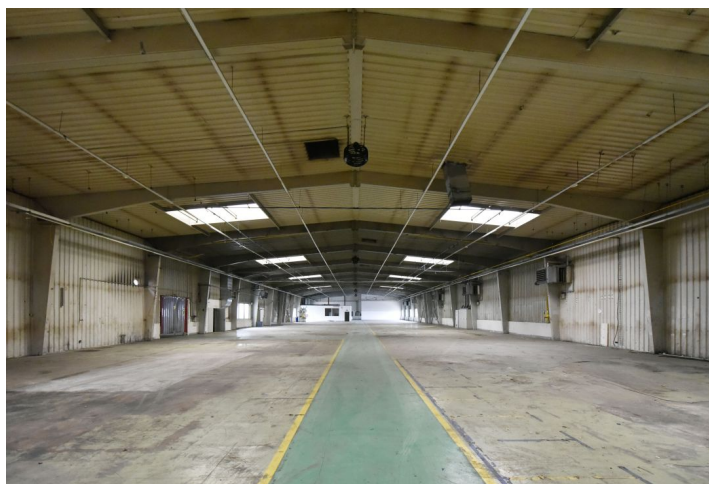

Průmyslový areál

4 353 m², Nymburk, Lysá nad Labem, Mírová

Cena na vyžádání

Průmyslový areál

4 353 m², Nymburk, Lysá nad Labem, Mírová

Cena na vyžádání

Celková plocha	4 353 m ²
Volná plocha k pronájmu	2 373 m ²
Čistá výška stropu	5 m
Nosnost podlah	—
Modul sloupů	—
Konstrukce	Železobetonová konstrukce
PENB	G
Referenční číslo	34820

Průmyslový park nabízí k pronájmu výrobní a kancelářské prostory. Prostory jsou vhodné pro lehkou výrobu.

Lokalita:

Park se nachází nedaleko dálnic D10 a D11, spojujících Prahu a severovýchod České republiky.

Vybavení a služby:

- údržba budov
- dostatečná parkovací plocha

Výrobní prostory:

- 9 doků
- 2 přímé vjezdy
- světlá výška 5 - 6,5 m
- rozvod tlakového vzduchu (hala B)

Kanceláře:

- kancelářské prostory lze upravit dle požadavku nájemce