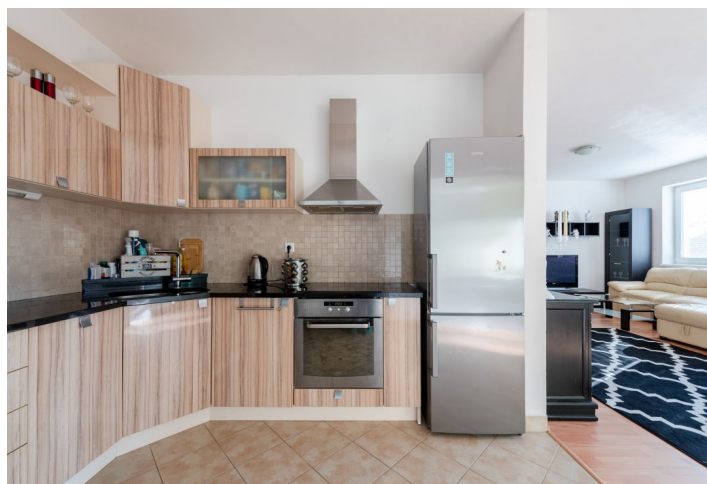

Byt 2+1

90 m², Bratislava II, Ružinov, Krajná

Pronajato