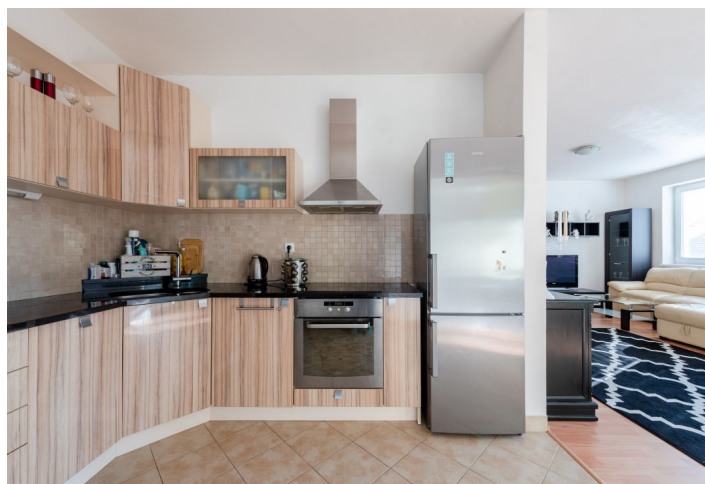

Byt 2+1

90 m², Bratislava II, Ružinov, Krajná

Pronajato