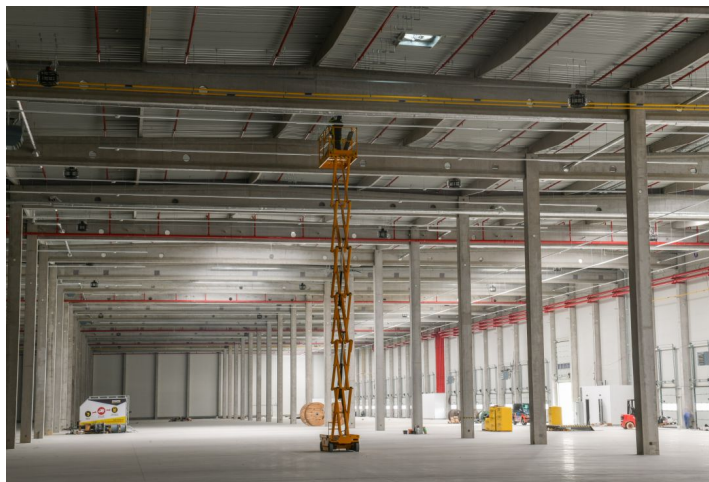

## Průmyslový areál

51 148 m<sup>2</sup>, Cheb, Odrava

Cena na vyžádání

Celková plocha	51 148 m <sup>2</sup>
Volná plocha k pronájmu	19 127 m <sup>2</sup>
Čistá výška stropu	10.5 m
Nosnost podlah	5 t/m <sup>2</sup>
Modul sloupů	—
Konstrukce	Železobetonová konstrukce
PENB	G
Referenční číslo	34802

Průmyslový areál nabízí k pronájmu výrobní, skladové a kancelářské prostory cca 12 km východně od Chebu. Prostory jsou vhodné pro průmyslová centra a lehkou výrobu, nabízí vysoký standard a zařízení lze přizpůsobit požadavkům klienta. Díky své poloze jsou prostory vhodné pro vnitrostátní i mezinárodní distribuci a výrobu.

**Lokalita:**

Tento strategicky umístěný park se nachází na okraji průmyslového centra Chebu na severozápadě České republiky pouhých 10 minut od německé hranice. Park nabízí téměř 50 000 m<sup>2</sup> prémiových zařízení CTFit a CTSpace s přímým dálničním přístupem do Německa, Prahy a Plzně.

**Výrobní/skladové prostory:**

- Polohovací brány & nakládací rampy
- rozměry vjezdových vrat 4x4,5m
- nosnost podlahy 5 t/m<sup>2</sup>
- světlá výška 10,5 m
- modul sloupů 12x24 m
- LED osvětlení
- sprinklerové hasící zařízení
- přípojky všech sítí (voda, plyn, elektřina, telekomunikace)