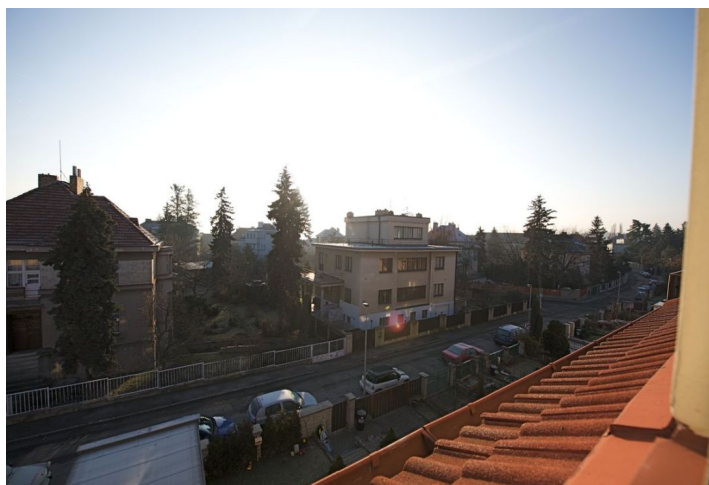

Rodinný dům 4+1

120 m², Praha 6, Dejvice, Na čihadle

Pronajato

Rodinný dům 4+1

120 m², Praha 6, Dejvice, Na čihadle

Pronajato

Parkování	Ano
Sklep	-
PENB	G
Referenční číslo	3476
K dispozici od	Immediately

Rodinný dům s malou předzahrádkou v klidné atraktivní části Hanspaulky. V přízemí se nachází plně vybavená kuchyň s jídelním prostorem, vstupní chodba s vestavěnými skříněmi a koupelna s vanou. V prvním patře je obývací pokoj, ložnice a samostatné WC, v druhém patře další 2 ložnice. V suterénu se nachází společenská místnost/fitness, technická místnost a koupelna se sprchovým koutem. Vestavěné úložné prostory, na podlahách lamino a koberce, centrální vysavač, myčka, mikrovlnná trouba, internetové a satelitní připojení. V blízkosti dětského hřiště a tramvajového a autobusového spojení. Dobrá dostupnost do mezinárodních škol. Jedna z ložnic je vybavena manželskou postelí a úložnými skřínkami. Záloha na služby cca 4500 Kč/měs. Garáž.