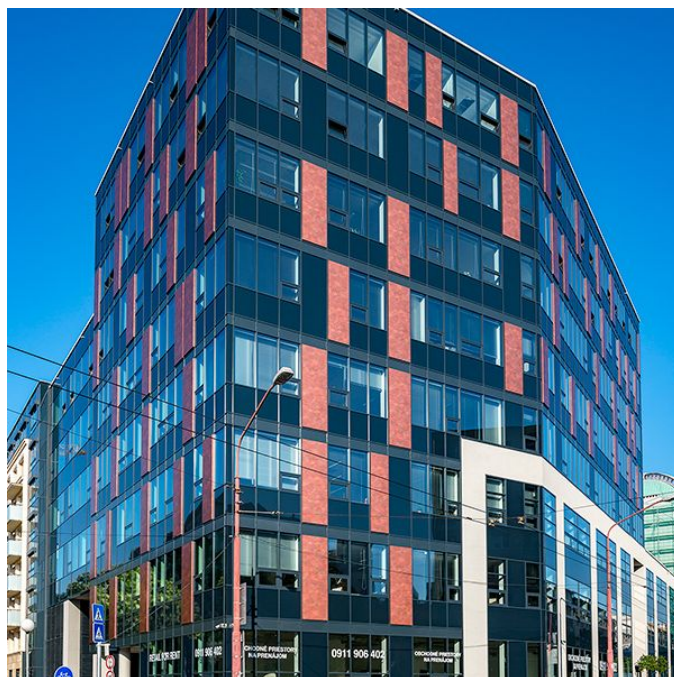

## Obchodní prostory

Bratislava I, Staré Mesto, Legionárska

20.00 - 24.00 € / m<sup>2</sup> | 505 - 606 Kč / m<sup>2</sup>

Obchodné priestory s výkladmi na prenájom v modernom polyfunkčnom komplexe s výhodnou polohou, výbornou viditeľnosťou a orientáciou výkladov do rušnej križovatky ulíc Legionárska-Karadžičova-Krížna. Komplex spĺňa medzinárodné štandardy a ponúka vysoký štandard v každom smere, vďaka čomu získal certifikáciu LEED GOLD.

Obchodné priestory sú situované na prízemí s bezbariérovým vstupom a umožňujú flexibilné usporiadanie podľa požiadaviek nájomcu. Atraktívna lokalita v Starom Meste na rozhraní s mestskou časťou Nové Mesto ponúka široké spektrum služieb priamo na mieste alebo v blízkom okolí, rovnako tak občiansku vybavenosť na dosah ruky (obchody, kaviarne, reštaurácie, verejné inštitúcie, banky, hotel, zdravotnícke zariadenie). Súčasťou komplexu, v ktorom sa nachádzajú ponúkané priestory, je aj tichý dvor.

### Lokalita:

Obchodné priestory sa nachádzajú v blízkosti dôležitých dopravných tepien hlavného mesta, na skok od obľúbeného nákupného centra CENTRAL. Výborná dopravná dostupnosť (MHD, auto) a možnosť parkovania v podzemnej garáži susediaceho rezidenčného projektu.