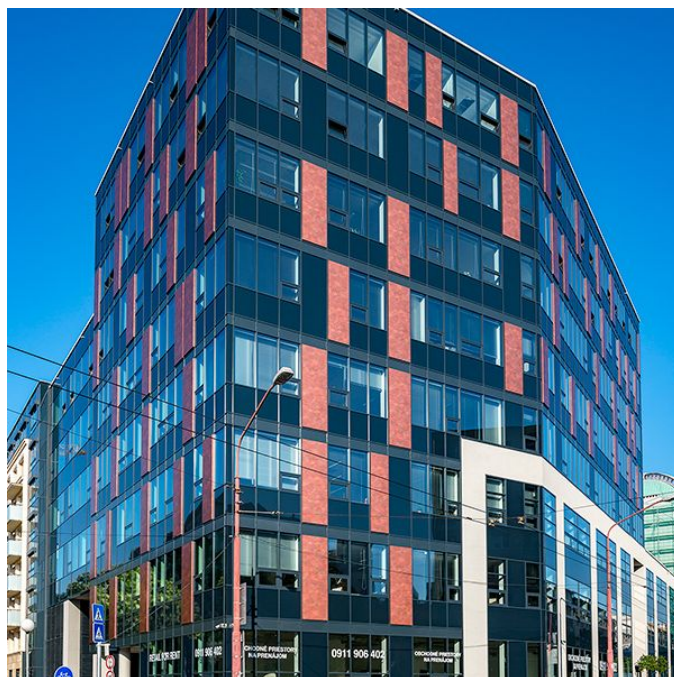

Obchodní prostory

20.00 - 24.00 € / m² | 502 - 603 Kč / m²

Bratislava I, Staré Mesto, Legionárska