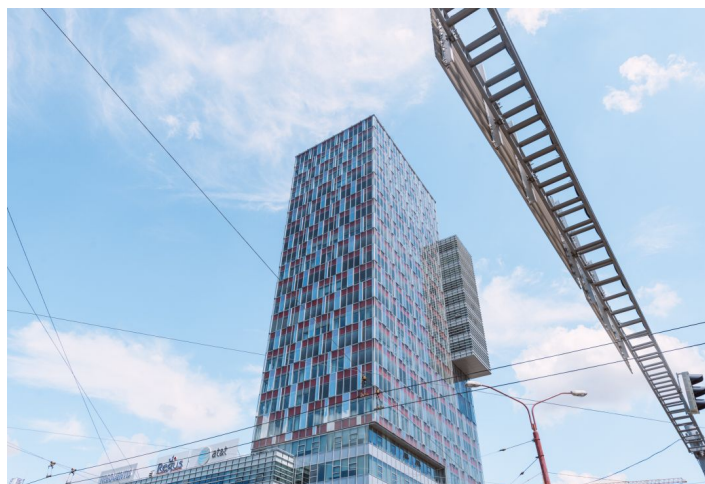

Kancelářské prostory

Bratislava II, Nové Mesto, Karadžičova

12.95 € / m² | 328 Kč / m²