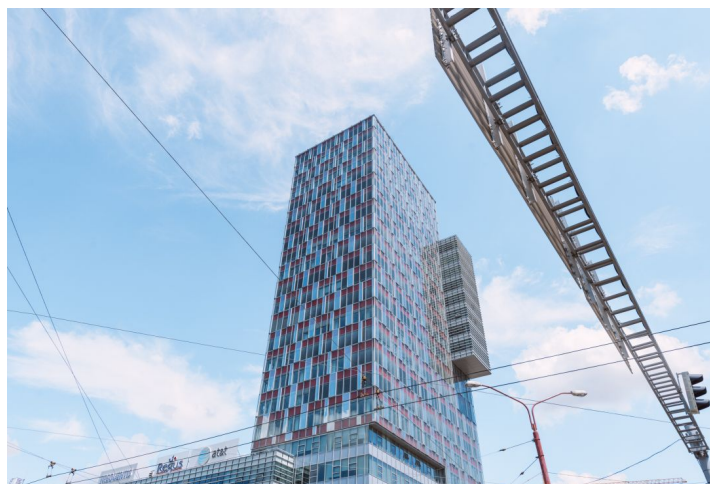

Kancelářské prostory

Bratislava II, Nové Mesto, Karadžičova

12.95 € / m² | 325 Kč / m²