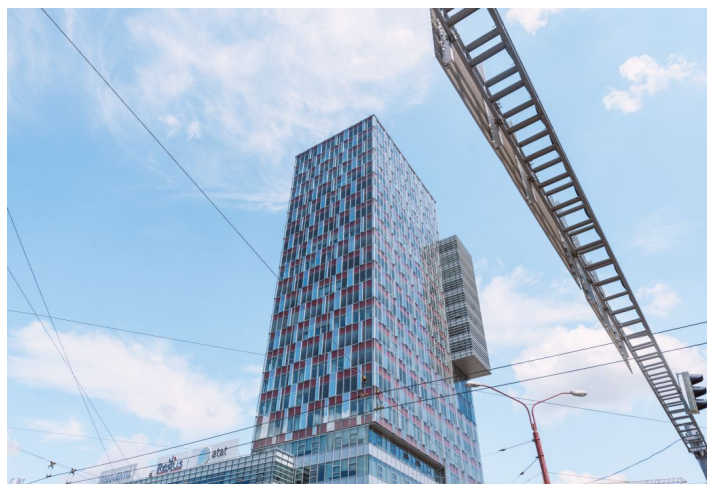

Kancelářské prostory

Bratislava II, Nové Mesto, Karadžičova

12.95 € / m² | 325 Kč / m²