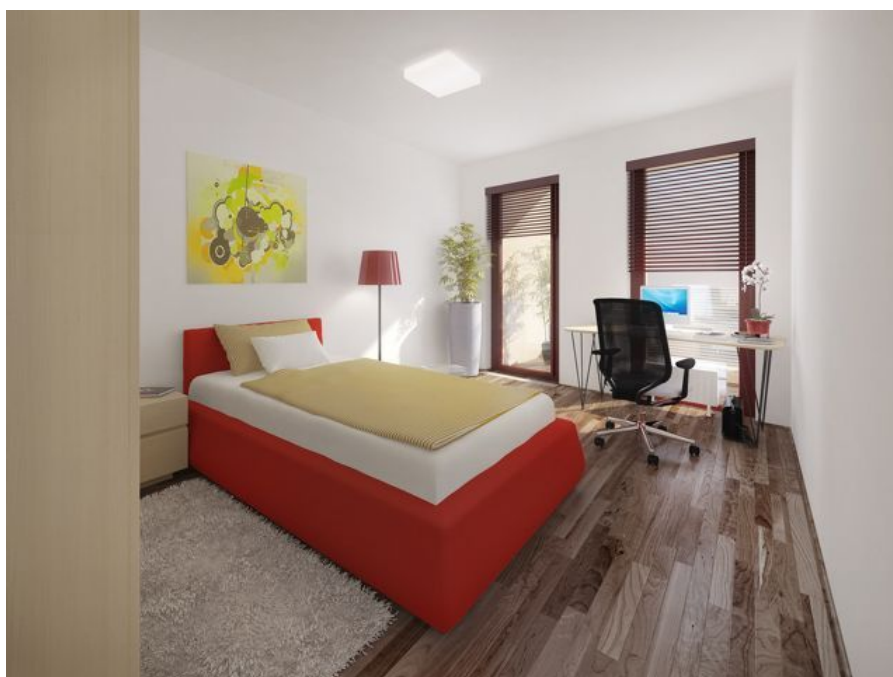

Byt 4+kk

124 m², Praha 4, Michle, Baarova

Prodáno