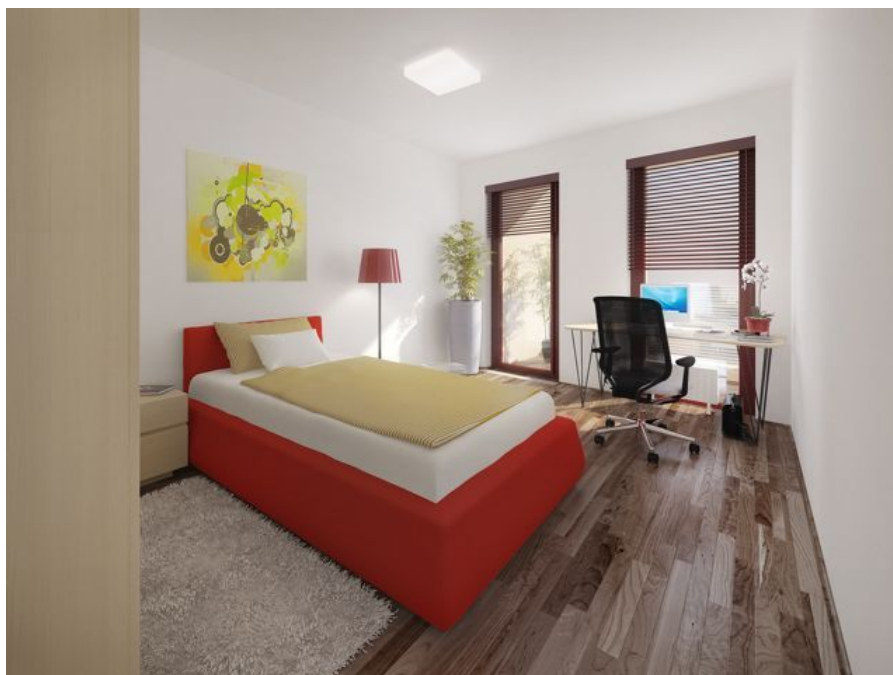

Byt 4+kk

124 m², Praha 4, Michle, Baarova

Prodáno

Byt 4+kk

124 m², Praha 4, Michle, Baarova

Prodáno

Celková plocha	124 m ²
Parkování	Ano
Garáž	Ano
Sklep	Ano
PENB	G
Referenční číslo	347

Prostorný apartmán s terasami v prvním patře budovy B v moderním rezidenčním projektu. Projekt je urbanisticky napojen na komerční - BB Centrum skrze nově vybudovaný park.

V bytě se nachází obývací pokoj s jídelním prostorem, kuchyňským koutem (příprava) a terasou, 3 ložnice z nichž 2 mají společnou terasu, pracovna, koupelna, toaleta pro hosty, šatna a komora.

K dispozici jsou vstupní bezpečnostní dveře Lignis s nerez kováním. Dřevěné podlahy jsou nabízeny buď v provedení Jasan Trend, nebo Dub Antik. Standardy jsou realizovány ve dvou variantních řešeních – classic a modern. Sanita je zastoupena značkami Laufen, baterie Grohe a dlažba s obklady La Faenza/Imola Ceramica.

Rezidence s 24hodinovou recepcí nabízí moderní styl života v místě s kompletní občanskou vybaveností.

Interiér 109,4 m², terasy 8,9 + 5,8 m², sklep (6,2 m²)

* Výměra jednotky dle občanského zákoníku.

Plocha je tvořena součtem celé plochy jednotky a ohraničená obvodovými zdmi.