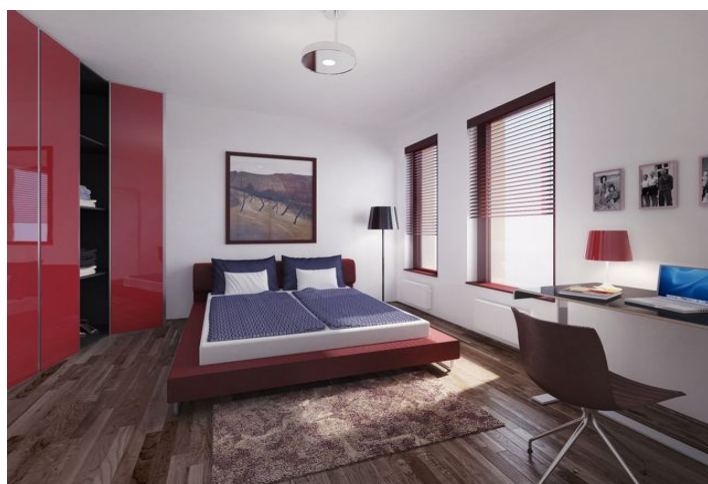

Byt 4+kk

124 m², Praha 4, Michle, Baarova

Prodáno