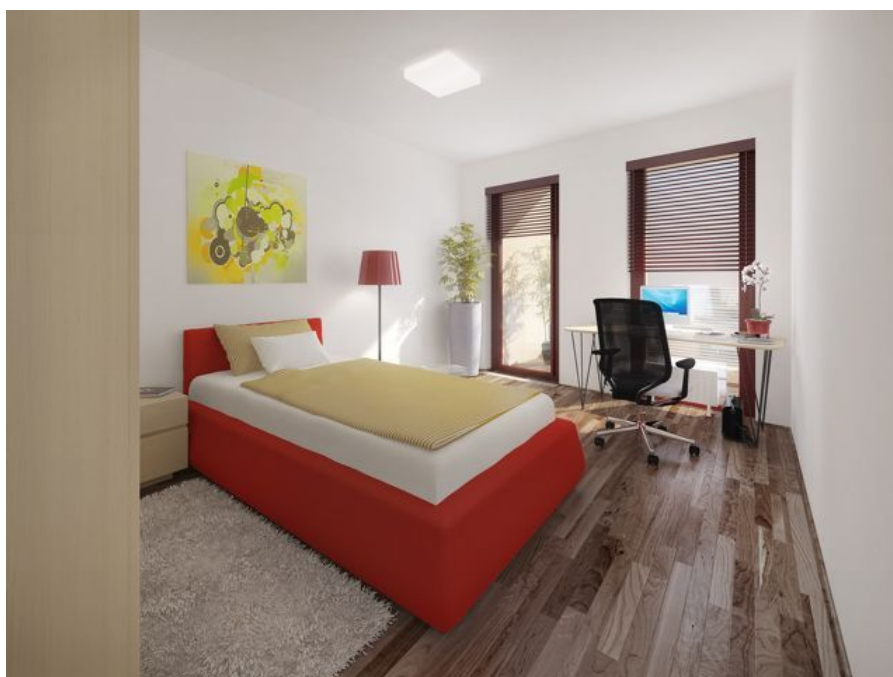

Byt 4+kk

124 m², Praha 4, Michle, Baarova

Prodáno

Byt 4+kk

124 m², Praha 4, Michle, Baarova

Prodáno

Celková plocha	124 m ²
Parkování	Ano
Garáž	Ano
Sklep	Ano
PENB	G
Referenční číslo	347

Prostorný apartmán s terasami v prvním patře budovy B v moderním rezidenčním projektu. Projekt je urbanisticky napojen na komerční - BB Centrum skrze nově vybudovaný park.

V bytě se nachází obývací pokoj s jídelním prostorem, kuchyňským koutem (příprava) a terasou, 3 ložnice z nichž 2 mají společnou terasu, pracovna, koupelna, toaleta pro hosty, šatna a komora.

K dispozici jsou vstupní bezpečnostní dveře Lignis s nerez kováním. Dřevěné podlahy jsou nabízeny buď v provedení Jasan Trend, nebo Dub Antik. Standardy jsou realizovány ve dvou variantních řešeních – classic a modern. Sanita je zastoupena značkami Laufen, baterie Grohe a dlažba s obklady La Faenza/Imola Ceramica.

Rezidence s 24hodinovou recepcí nabízí moderní styl života v místě s kompletní občanskou vybaveností.

Interiér 109,4 m², terasy 8,9 + 5,8 m², sklep (6,2 m²)

* Výměra jednotky dle občanského zákoníku.

Plocha je tvořena součtem celé plochy jednotky a ohraničená obvodovými zdmi.