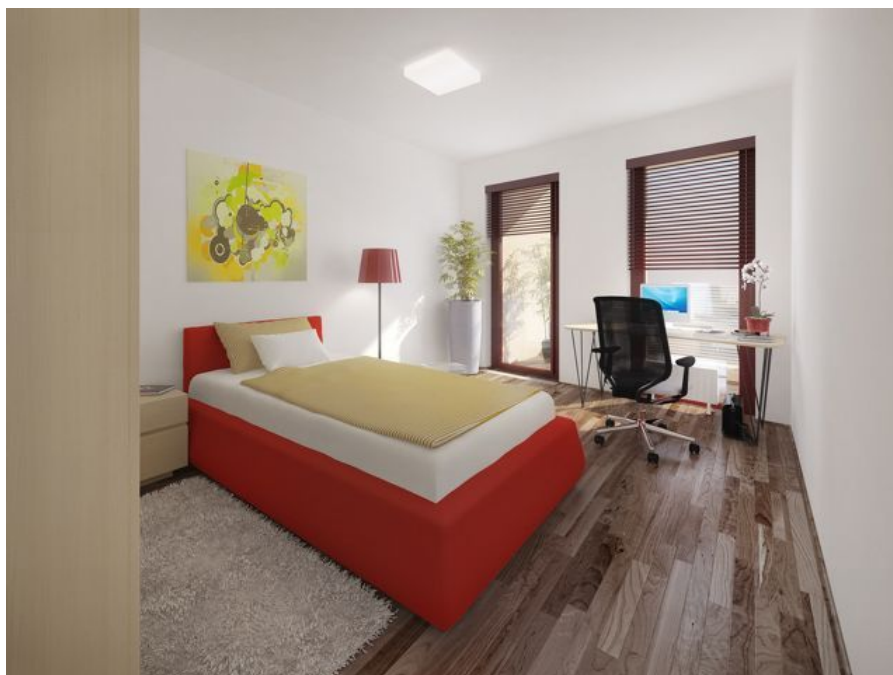

Byt 4+kk

124 m², Praha 4, Michle, Baarova

Prodáno