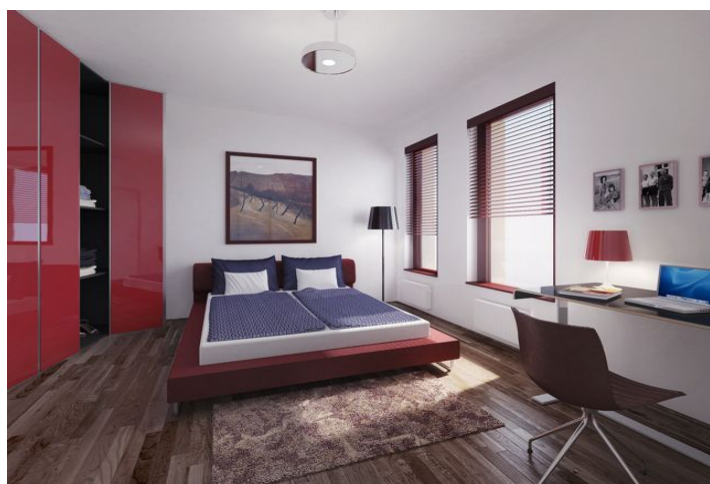

Byt 4+kk

124 m², Praha 4, Michle, Baarova

Prodáno