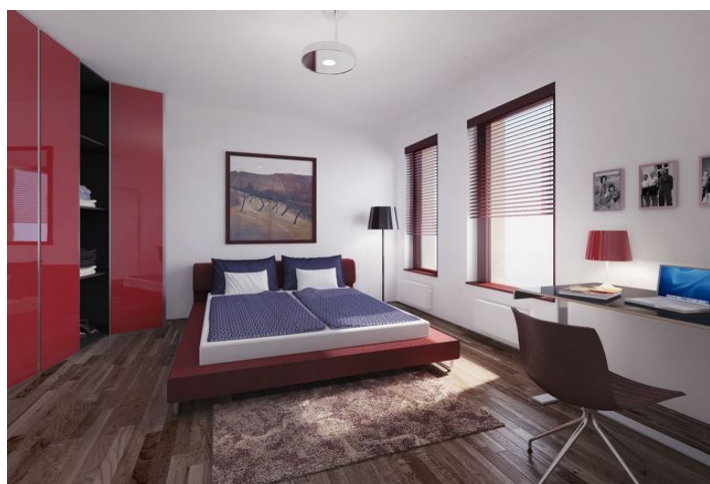

Byt 4+kk

124 m², Praha 4, Michle, Baarova

Prodáno

Byt 4+kk

124 m², Praha 4, Michle, Baarova

Prodáno

Celková plocha	124 m ²
Parkování	Ano
Garáž	Ano
Sklep	Ano
PENB	G
Referenční číslo	347

Prostorný apartmán s terasami v prvním patře budovy B v moderním rezidenčním projektu. Projekt je urbanisticky napojen na komerční - BB Centrum skrze nově vybudovaný park.

V bytě se nachází obývací pokoj s jídelním prostorem, kuchyňským koutem (příprava) a terasou, 3 ložnice z nichž 2 mají společnou terasu, pracovna, koupelna, toaleta pro hosty, šatna a komora.

K dispozici jsou vstupní bezpečnostní dveře Lignis s nerez kováním. Dřevěné podlahy jsou nabízeny buď v provedení Jasan Trend, nebo Dub Antik. Standardy jsou realizovány ve dvou variantních řešeních – classic a modern. Sanita je zastoupena značkami Laufen, baterie Grohe a dlažba s obklady La Faenza/Imola Ceramica.

Rezidence s 24hodinovou recepcí nabízí moderní styl života v místě s kompletní občanskou vybaveností.

Interiér 109,4 m², terasy 8,9 + 5,8 m², sklep (6,2 m²)

* Výměra jednotky dle občanského zákoníku.

Plocha je tvořena součtem celé plochy jednotky a ohraničená obvodovými zdmi.