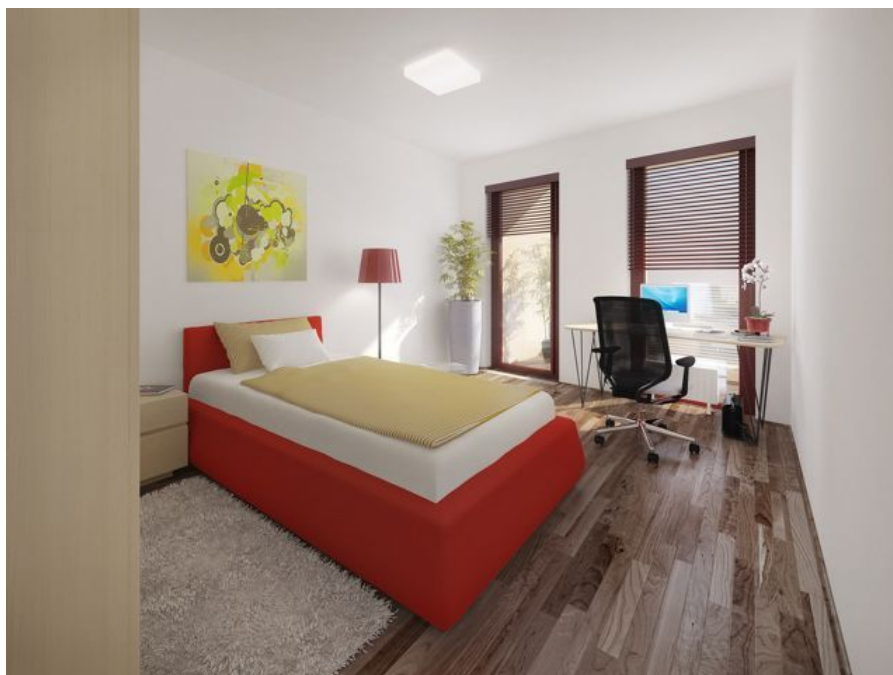

Byt 4+kk

124 m², Praha 4, Michle, Baarova

Prodáno

**Byt 4+kk**124 m², Praha 4, Michle, Baarova**Prodáno**

Celková plocha	124 m ²
Parkování	Ano
Garáž	Ano
Sklep	Ano
PENB	G
Referenční číslo	347

Prostorný apartmán s terasami v prvním patře budovy B v moderním rezidenčním projektu. Projekt je urbanisticky napojen na komerční - BB Centrum skrze nově vybudovaný park.

V bytě se nachází obývací pokoj s jídelním prostorem, kuchyňským koutem (příprava) a terasou, 3 ložnice z nichž 2 mají společnou terasu, pracovna, koupelna, toaleta pro hosty, šatna a komora.

K dispozici jsou vstupní bezpečnostní dveře Lignis s nerez kovááním. Dřevěné podlahy jsou nabízeny buď v provedení Jasan Trend, nebo Dub Antik. Standardy jsou realizovány ve dvou variantních řešeních – classic a modern. Sanita je zastoupena značkami Laufen, baterie Grohe a dlažba s obklady La Faenza/Imola Ceramica.

Rezidence s 24hodinovou recepcí nabízí moderní styl života v místě s kompletní občanskou vybaveností.

Interiér 109,4 m², terasy 8,9 + 5,8 m², sklep (6,2 m²)

* Výměra jednotky dle občanského zákoníku.

Plocha je tvořena součtem celé plochy jednotky a ohraničená obvodovými zdmi.