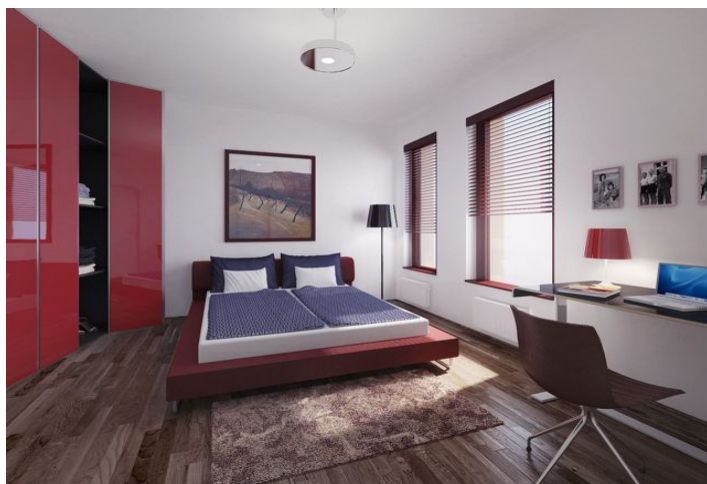

Byt 4+kk

124 m², Praha 4, Michle, Baarova

Prodáno

Byt 4+kk

124 m², Praha 4, Michle, Baarova

Prodáno

Celková plocha	124 m ²
Parkování	Ano
Garáž	Ano
Sklep	Ano
PENB	G
Referenční číslo	347

Prostorný apartmán s terasami v prvním patře budovy B v moderním rezidenčním projektu. Projekt je urbanisticky napojen na komerční - BB Centrum skrze nově vybudovaný park.

V bytě se nachází obývací pokoj s jídelním prostorem, kuchyňským koutem (příprava) a terasou, 3 ložnice z nichž 2 mají společnou terasu, pracovna, koupelna, toaleta pro hosty, šatna a komora.

K dispozici jsou vstupní bezpečnostní dveře Lignis s nerez kováním. Dřevěné podlahy jsou nabízeny buď v provedení Jasan Trend, nebo Dub Antik. Standardy jsou realizovány ve dvou variantních řešeních – classic a modern. Sanita je zastoupena značkami Laufen, baterie Grohe a dlažba s obklady La Faenza/Imola Ceramica.

Rezidence s 24hodinovou recepcí nabízí moderní styl života v místě s kompletní občanskou vybaveností.

Interiér 109,4 m², terasy 8,9 + 5,8 m², sklep (6,2 m²)

* Výměra jednotky dle občanského zákoníku.

Plocha je tvořena součtem celé plochy jednotky a ohraničená obvodovými zdmi.