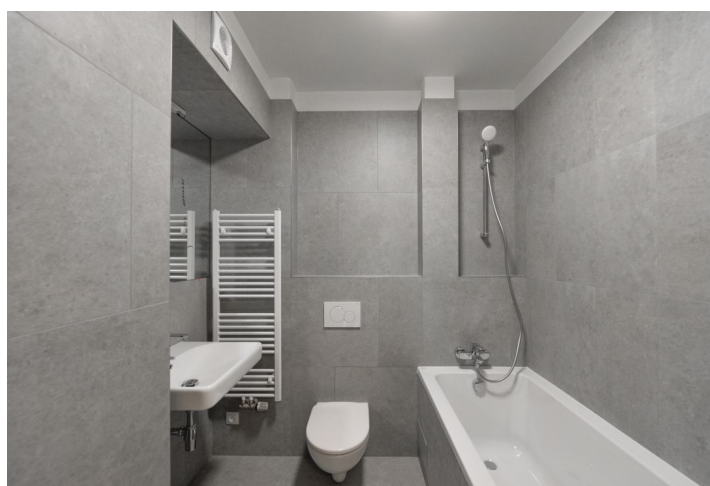

Byt 2+kk

Pronajato

75 m², Praha 8, Karlín, Sokolovská

Byt 2+kk

Pronajato

75 m², Praha 8, Karlín, Sokolovská

Celková plocha	75 m ²
Parkování	-
Sklep	-
PENB	G
Referenční číslo	34687
K dispozici od	lhned

Nabízíme k pronájmu nový slunný byt s pěkným výhledem, situovaný ve 2. patře kompletně nově zrekonstruovaného bytového domu s výtahem a zachovanými původními prvky ve vyhledávané čtvrti Karlín v Praze 8. Budova stojí přímo naproti Karlínskému náměstí s dětským hřištěm a kostelem sv. Cyrila a Metoděje, v sousedství rozsáhlé moderní administrativní zóny. Oblíbená rezidenční lokalita s velmi rychlým spojením do centra a bohatou občanskou vybaveností v bezprostředním okolí, pár minut chůze od stanice metra Křížkova a zastávky tramvají.

Byt tvoří obývací pokoj s jídelním prostorem a plně vybavenou kuchyní, 1 ložnice, koupelna s vanou a toaletou a vstupní hala. **Okna bytu jsou orientována do zeleně Karlínského náměstí.**

Parkety, dlažba, bezpečnostní vstupní dveře, centrální vytápění, myčka, indukční varná deska, mikrovlnná trouba, datové přípojky, možnost vysokorychlostního internetového připojení a UPC, kamerový systém v budově. Byt je možno pronajmout zařízený nábytkem za 32.000 Kč měsíčně. Možnost zajištění úklidu bytu za dodatečný poplatek. Záloha na společné služby a spotřebu energií se platí zvlášť.