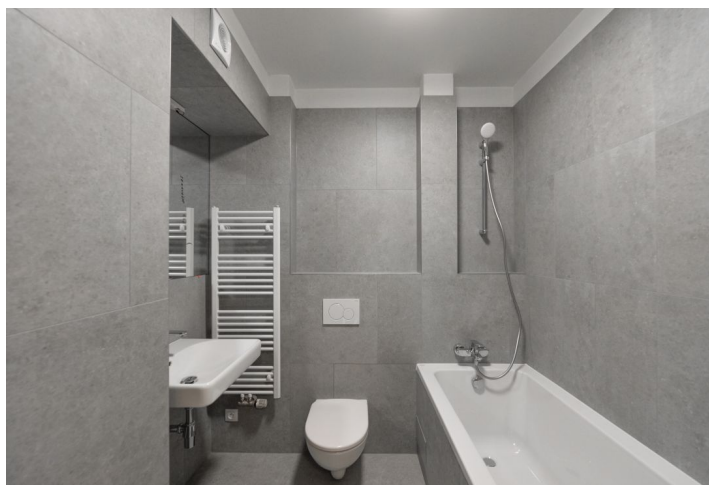

Byt 2+kk

75 m², Praha 8, Karlín, Sokolovská

Pronajato

Byt 2+kk

75 m², Praha 8, Karlín, Sokolovská

Pronajato

Celková plocha	75 m ²
Parkování	-
Sklep	-
PENB	G
Referenční číslo	34687
K dispozici od	lhned

Nabízíme k pronájmu nový slunný byt s pěkným výhledem, situovaný ve 2. patře kompletně nově zrekonstruovaného bytového domu s výtahem a zachovanými původními prvky ve vyhledávané čtvrti Karlín v Praze 8. Budova stojí přímo naproti Karlínskému náměstí s dětským hřištěm a kostelem sv. Cyrila a Metoděje, v sousedství rozsáhlé moderní administrativní zóny. Oblíbená rezidenční lokalita s velmi rychlým spojením do centra a bohatou občanskou vybaveností v bezprostředním okolí, pár minut chůze od stanice metra Křížkova a zastávky tramvají.

Byt tvoří obývací pokoj s jídelním prostorem a plně vybavenou kuchyní, 1 ložnice, koupelna s vanou a toaletou a vstupní hala. **Okna bytu jsou orientována do zeleně Karlínského náměstí.**

Parkety, dlažba, bezpečnostní vstupní dveře, centrální vytápění, myčka, indukční varná deska, mikrovlnná trouba, datové přípojky, možnost vysokorychlostního internetového připojení a UPC, kamerový systém v budově. Byt je možno pronajmout zařízený nábytkem za 32.000 Kč měsíčně. Možnost zajištění úklidu bytu za dodatečný poplatek. Záloha na společné služby a spotřebu energií se platí zvlášť.