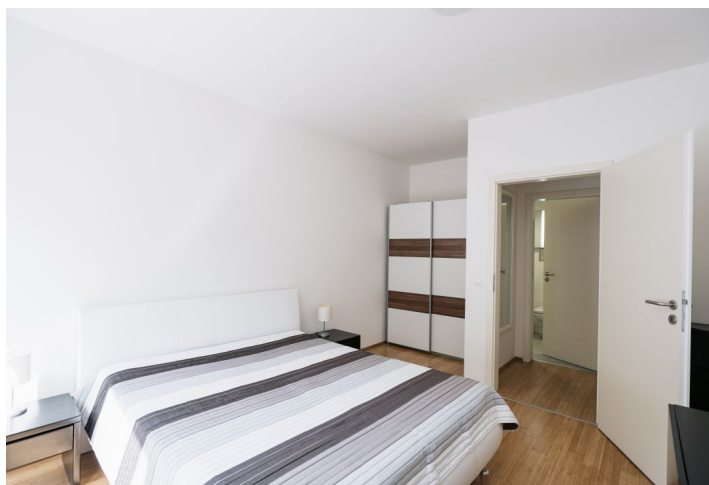

Byt 2+kk

Pronajato

56 m², Praha 5, Smíchov, Na Zatlance