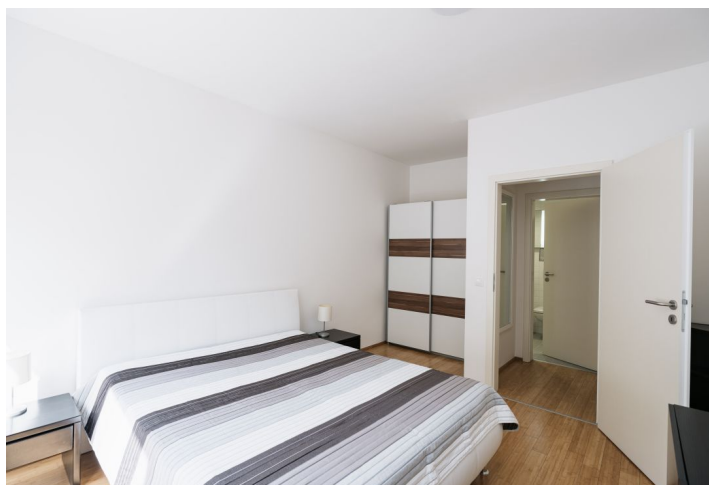

Byt 2+kk

56 m², Praha 5, Smíchov, Na Zatlance

Pronajato