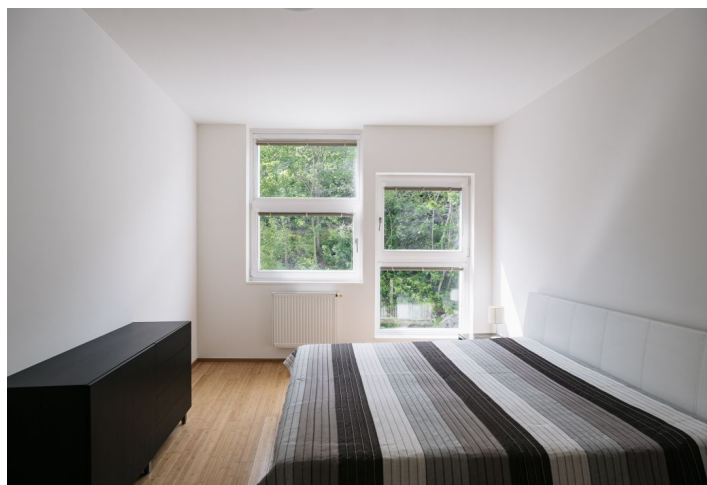

Byt 2+kk

56 m², Praha 5, Smíchov, Na Zatlance

Pronajato