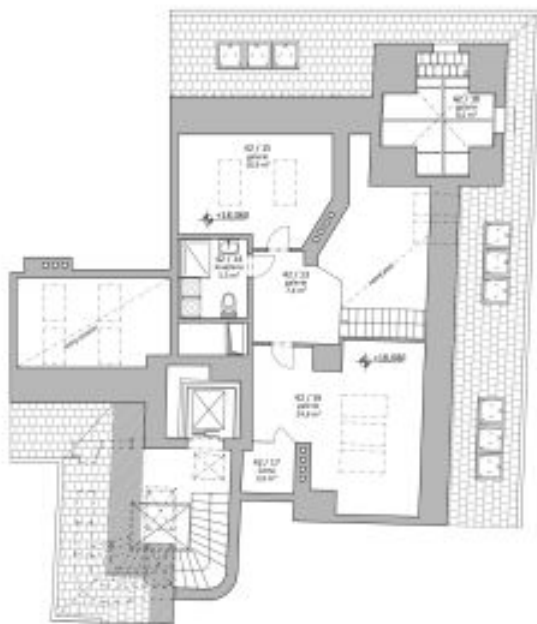

Byt 7+kk

243 m², Praha 5, Smíchov, V Lesíčku

Pronajato

5.NP

6.NP