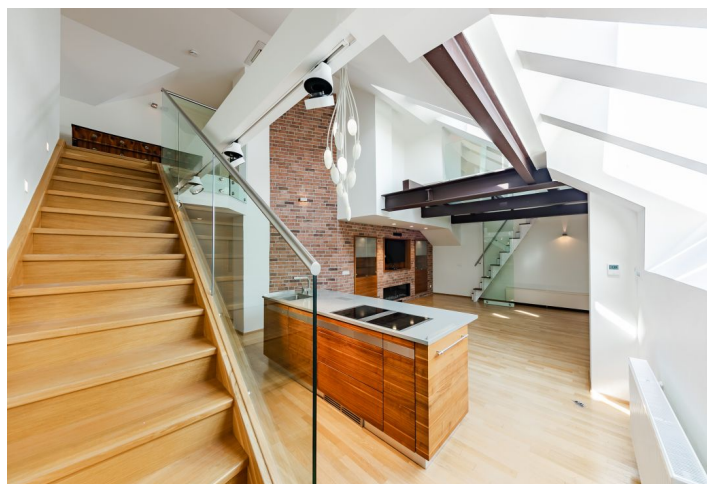

Byt 7+kk

243 m², Praha 5, Smíchov, V Lesíčku

Pronajato