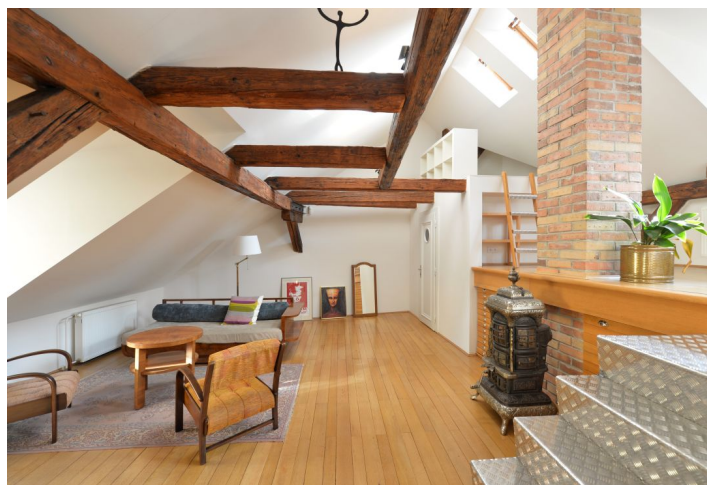

Byt 1+kk

73 m², Praha 1, Staré Město, Liliová

Pronajato