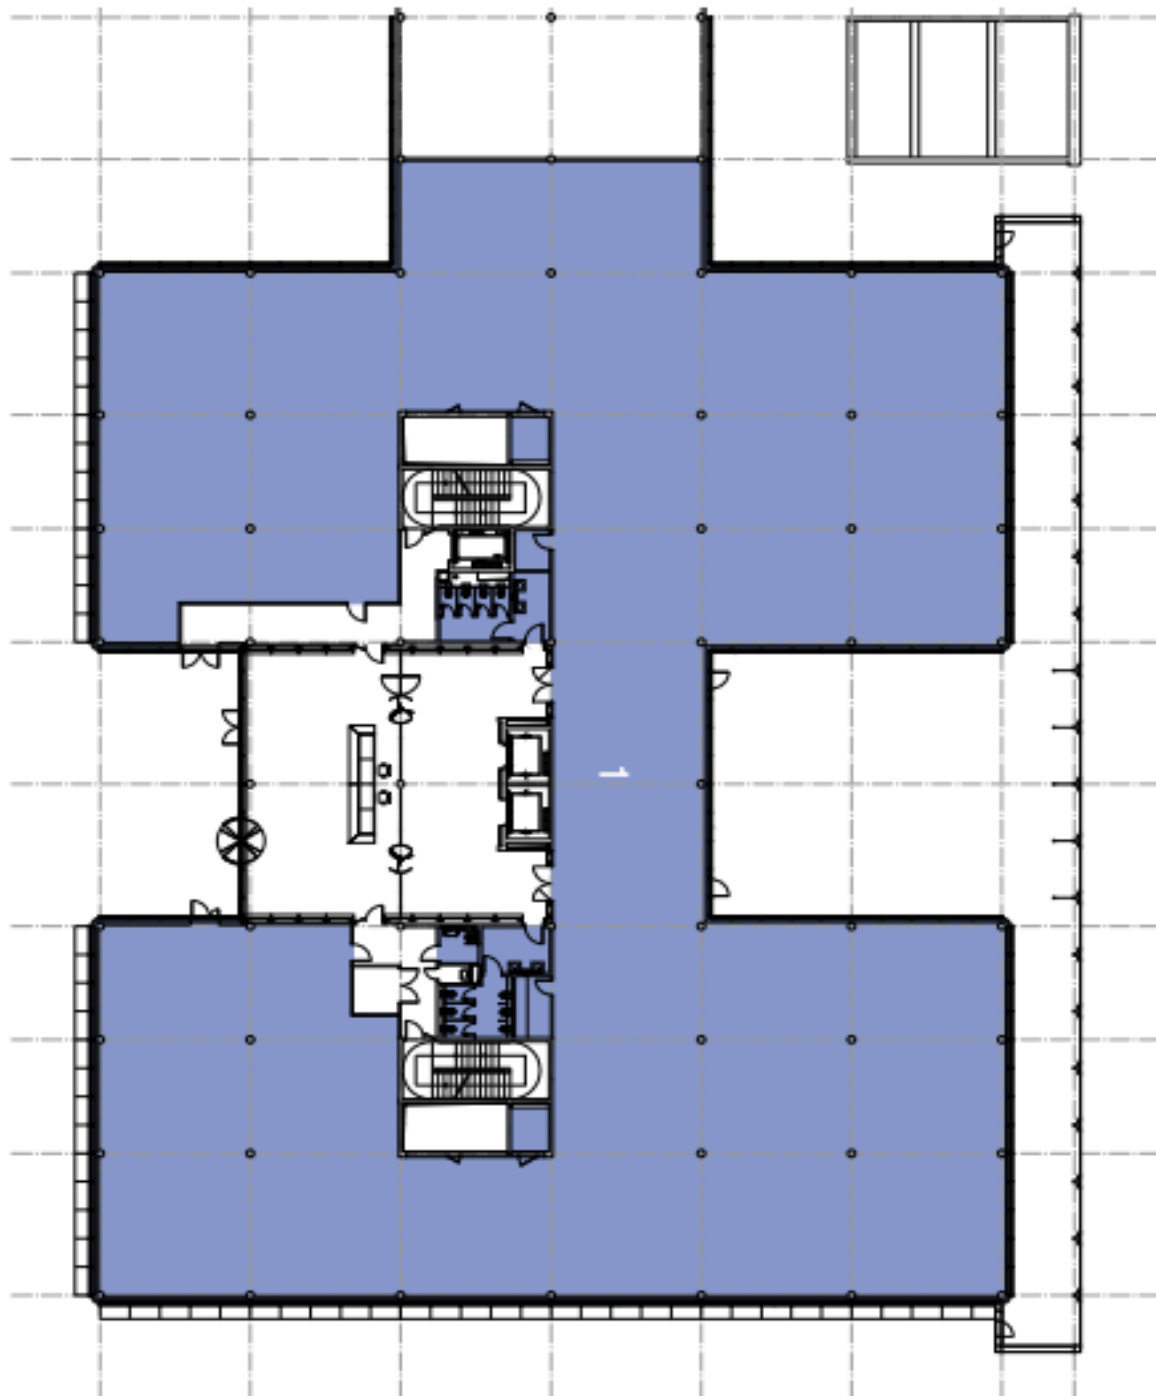

Kancelářské prostory

Praha 4, Chodov, V Parku

Pronajato