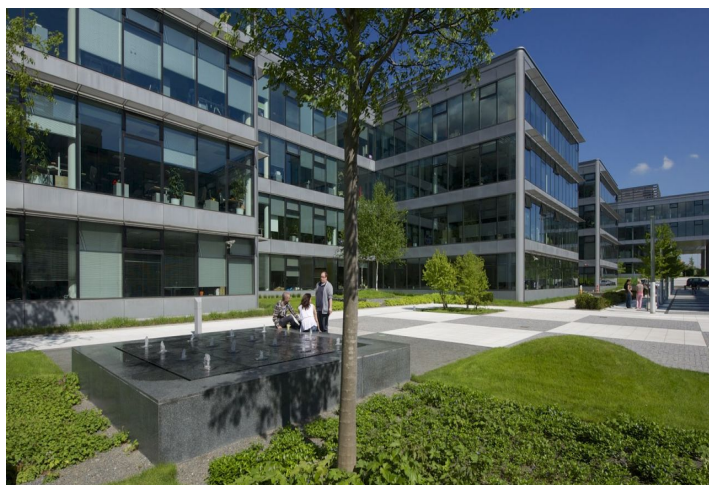

Kancelářské prostory

Praha 4, Chodov, V Parku

Pronajato