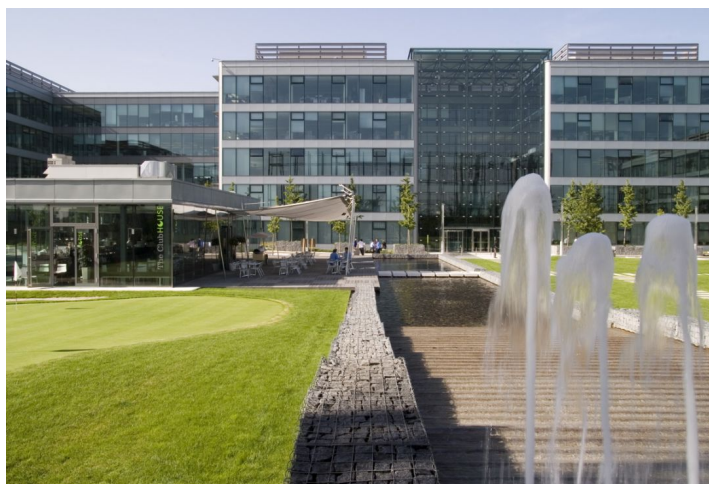

Kancelářské prostory

Praha 4, Chodov, V Parku

Pronajato