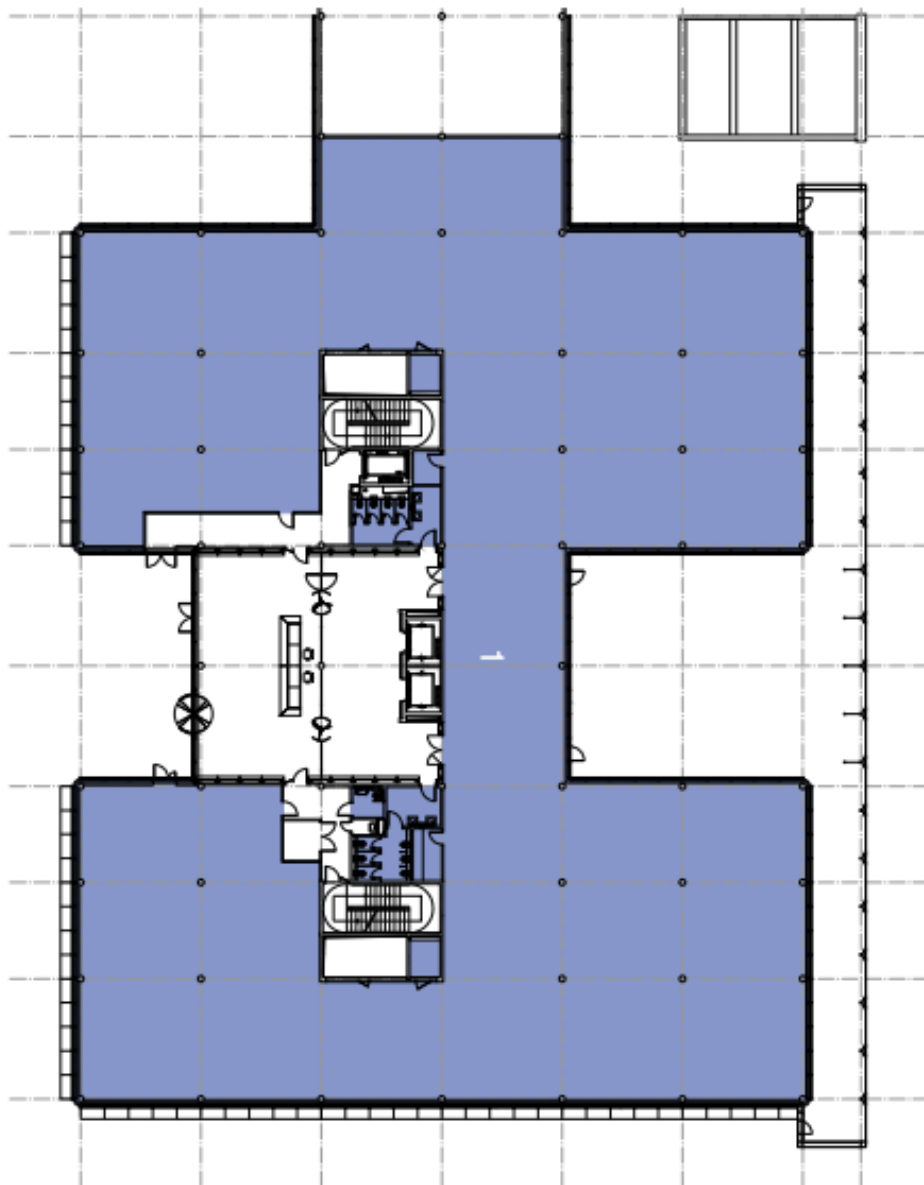

Kancelářské prostory

Praha 4, Chodov, V Parku

Pronajato