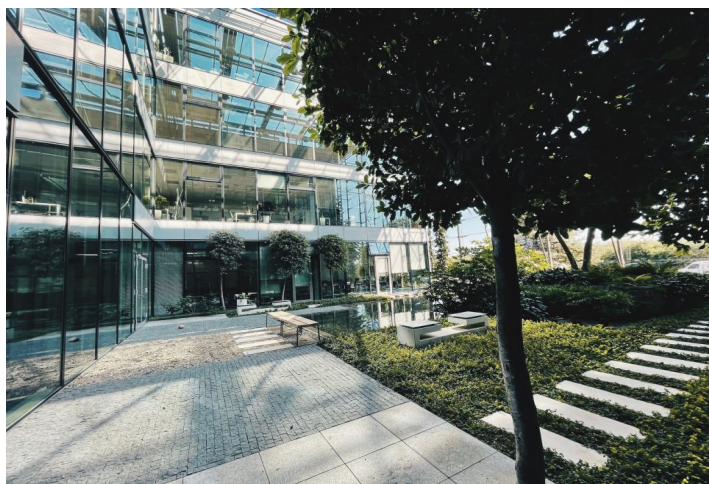

Kancelářské prostory

Praha 4, Chodov, V parku

15.20 - 15.75 € / m² | 381 - 395 Kč / m²