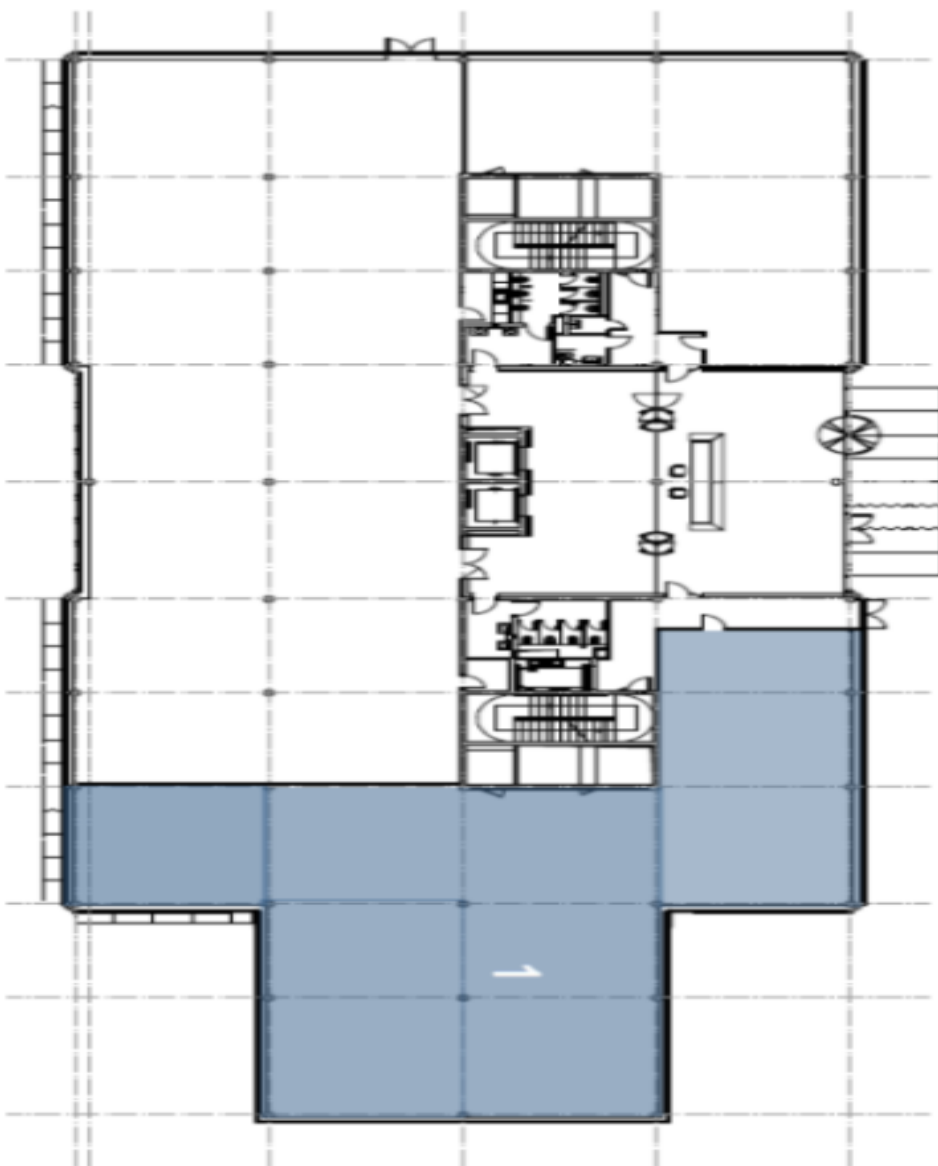

Dvojitě podlahy

Osvětlení

Nájemné a poplatky jsou uvedeny bez DPH. Nájemce neplatí provizi.

Building 09	
Ground Floor (1NP)	
Unit	Size
1	559 m ²