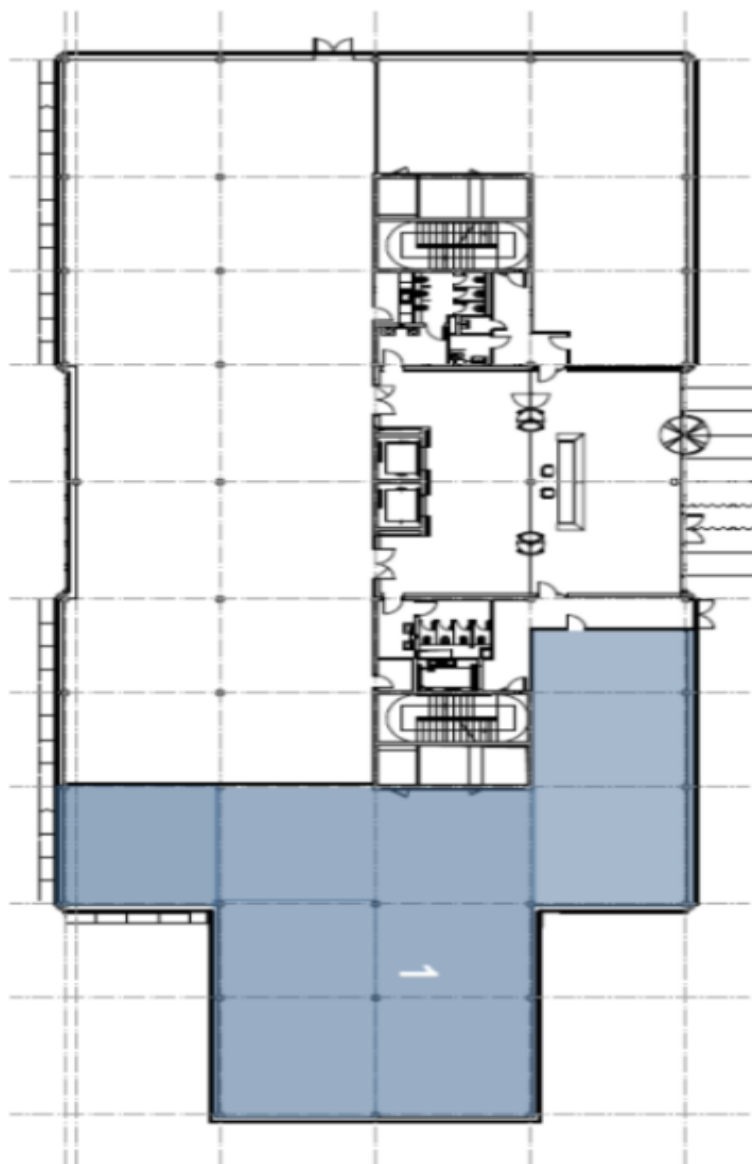

Dvojitě podlahy

Osvětlení

Nájemné a poplatky jsou uvedeny bez DPH. Nájemce neplatí provizi.

Kancelářské prostory

Praha 4, Chodov, V parku

Pronajato

Building 09	
Ground Floor (1NP)	
Unit	Size
1	559 m ²