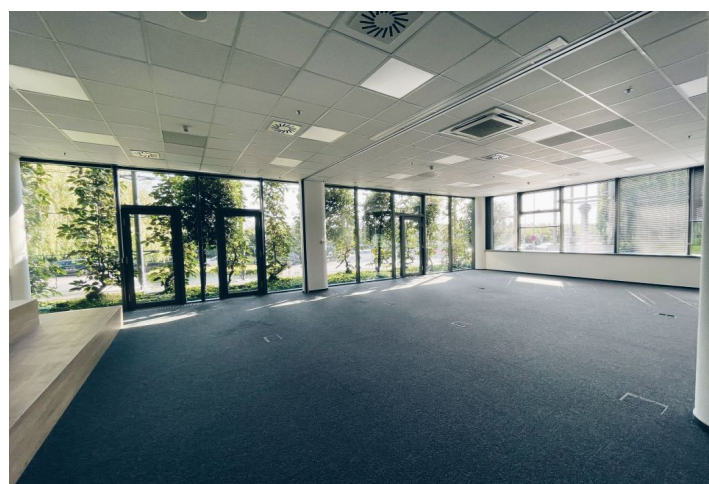

Kancelářské prostory

Praha 4, Chodov, V parku

15.20 - 15.75 € / m² | 383 - 397 Kč / m²