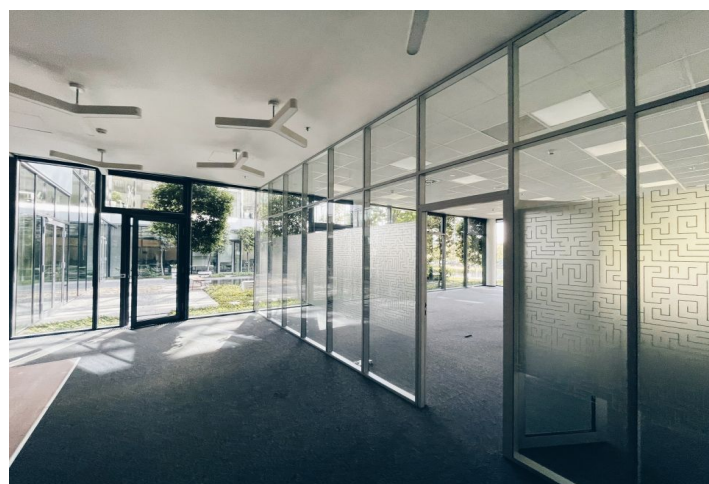

Kancelářské prostory

Praha 4, Chodov, V parku

15.20 - 15.75 € / m² | 383 - 397 Kč / m²