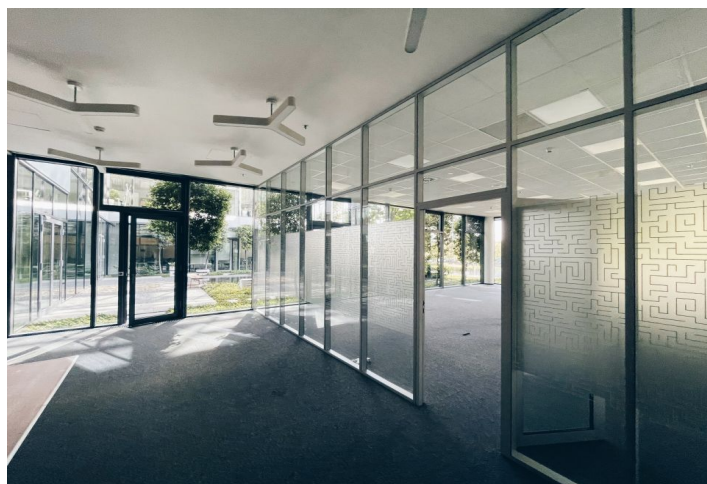

Kancelářské prostory

Praha 4, Chodov, V parku

Pronajato

Poplatky za služby	159 Kč za m ² / měsíčně
Plocha k dispozici	559 m ²
Sklep	-
Parkování	110 EUR / ps / měsíc
PENB	G
Referenční číslo	34576

Kanceláře k pronájmu v přízemí kancelářského komplexu, který byl vybudovaný v kampusovém stylu. Budovy jsou obklopeny zahradami s pečlivě vybranými druhy stromů, rostlin a trav, také fontánami a potůčky. Projekt v současnosti nabízí doplňkové služby zahrnující restaurace a kavárny, fitness centrum, zdravotní kliniku Canadian Medical Care, dvojjazyčnou školku NestLingue a mnohé další.

Vybavení a služby:

Vysokorychlostní širokopásmový optický kabel

Společné vstupní lobby

Recepce

Přístup 24/7

Služební výtahy

Zabezpečení vnitřních sítí

Klimatizace

Dvojitě podlahy

Osvětlení

Nájemné a poplatky jsou uvedeny bez DPH. Nájemce neplatí provizi.

Kancelářské prostory

Praha 4, Chodov, V parku

Pronajato

Building 09	
Ground Floor (1NP)	
Unit	Size
1	559 m ²