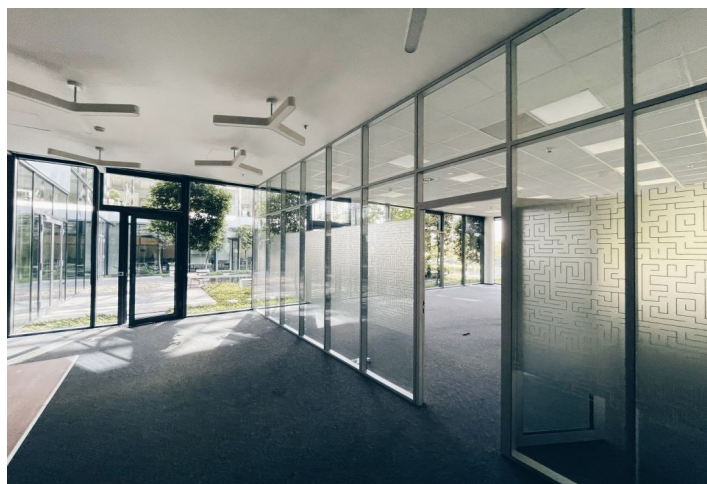

Kancelářské prostory

Praha 4, Chodov, V parku

15.20 - 15.75 € / m² | 381 - 395 Kč / m²