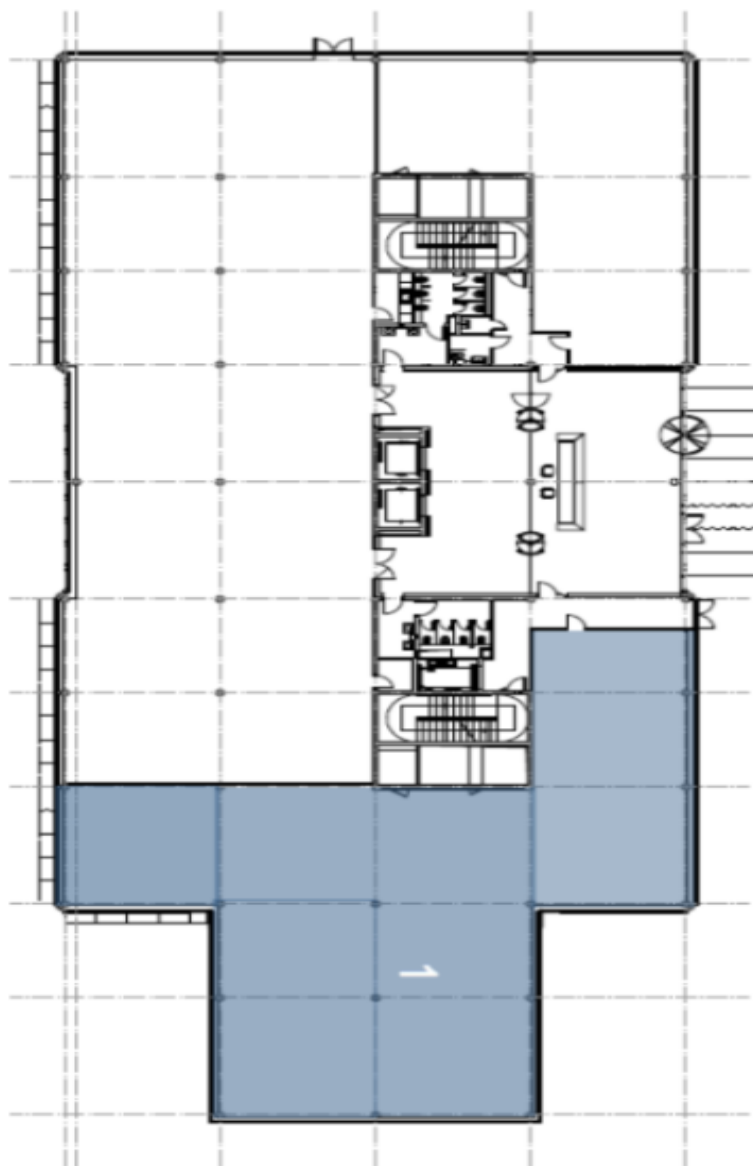

Dvojitě podlahy

Osvětlení

Nájemné a poplatky jsou uvedeny bez DPH. Nájemce neplatí provizi.

Building 09	
Ground Floor (1NP)	
Unit	Size
1	559 m ²