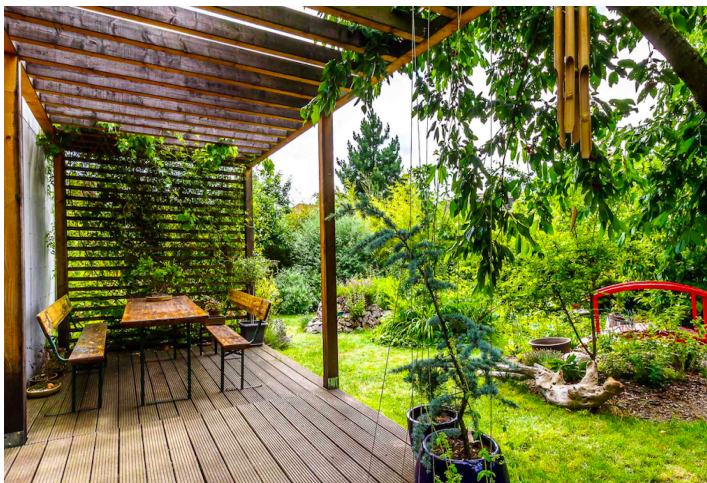

Rodinný dům 6+kk

190 m², Praha-západ, Černošice, Dobřichovická

Pronajato