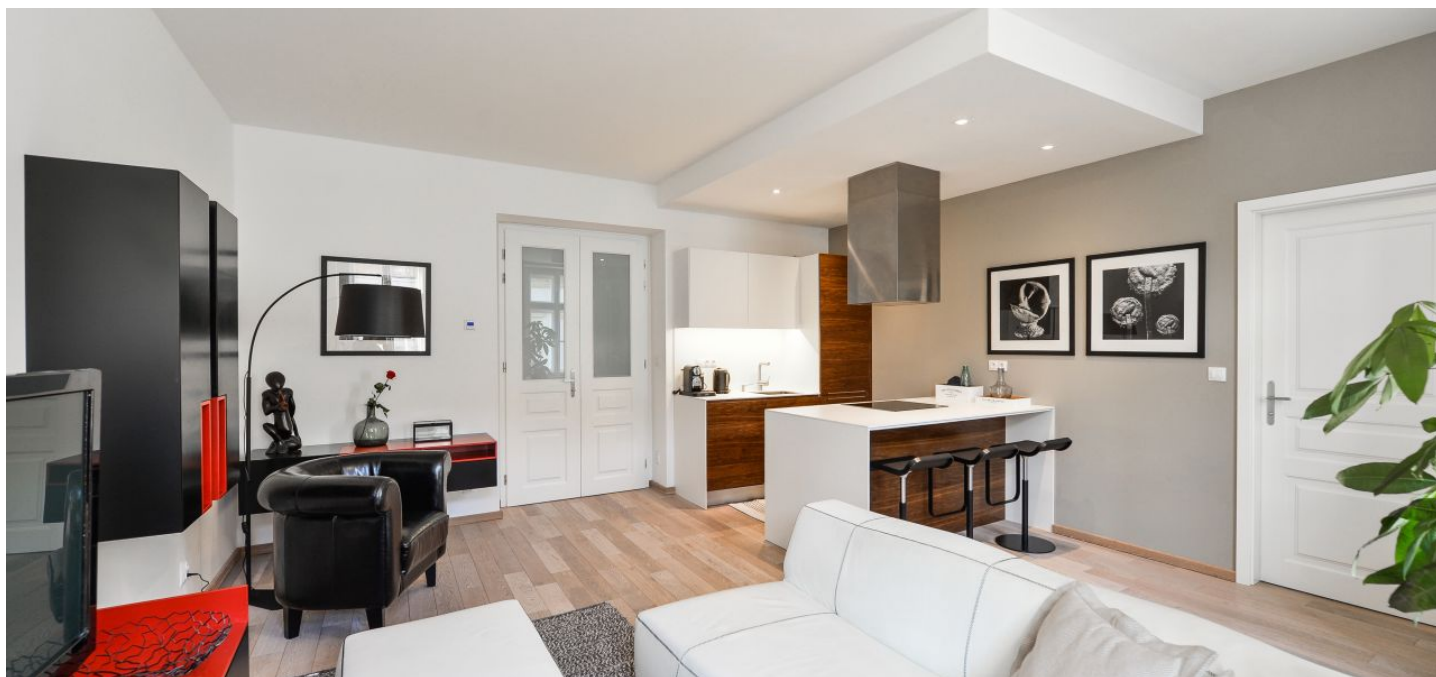

Byt 3+kk

83 m², Praha 5, Smíchov, Elišky Peškové

Pronajato