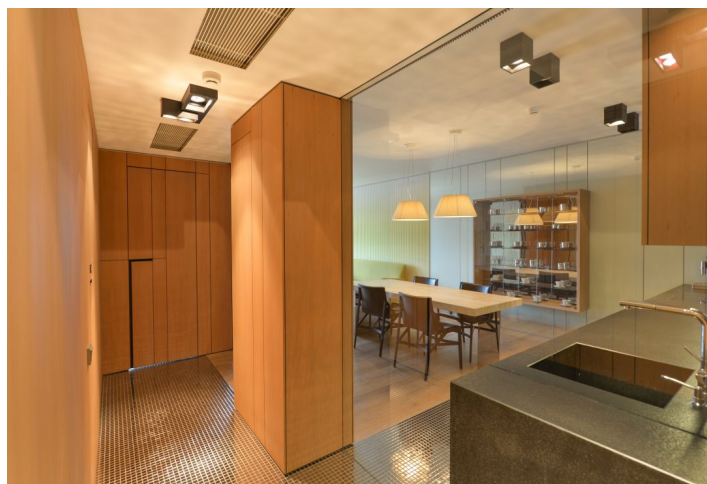

Byt 2+kk

70 m², Praha 1, Nové Město, Lannova

Pronajato