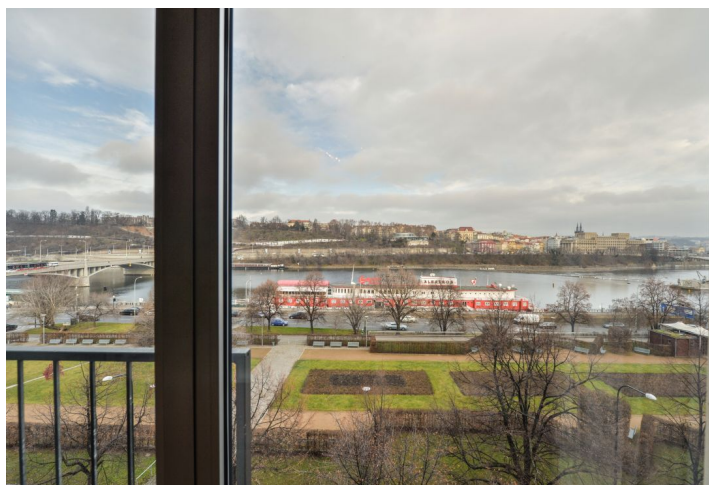

Byt 2+kk

70 m², Praha 1, Nové Město, Lannova

Pronajato

Byt 2+kk

70 m², Praha 1, Nové Město, Lannova

Pronajato

Celková plocha	70 m ²
Parkování	-
Sklep	-
PENB	G
Referenční číslo	34532
K dispozici od	lhned

Kvalitní byt s krásným výhledem na Vltavu, do přílehlého parku Lannova a na Letenské sady. Nabízíme k pronájmu nadstandardní, designově vybavený byt navržený významnou architektkou Barborou Škorpilovou ze studia Mimolimit, situovaný v 5. patře moderní Rezidence Lannova s výtahem, 24hodinovou recepcí a ostrahou a podzemním parkováním. Budova stojí v klidné lokalitě v centru Prahy na nábřeží Vltavy, přímo naproti parku, v pěším dosahu občanské vybavenosti, parku Letná a stanic metra Florenc a Náměstí Republiky, nedaleko hotelu Hilton a nájezdu na dálnici D1.

Interiér tvoří obývací pokoj s jídelnou a plně vybavenou kuchyní, 1 ložnice s vestavěnými skříněmi, koupelna s vanou a toaletou a vstupní chodba s vestavěnými skříněmi a úložnými prostory. Obě hlavní místnosti mají díky velkoplošným oknům dostatek přírodního světla a také krásný výhled do zeleně.

* Výměra jednotky dle občanského zákoníku.

Plocha je tvořena součtem celé plochy jednotky a ohraničená obvodovými zdmi.