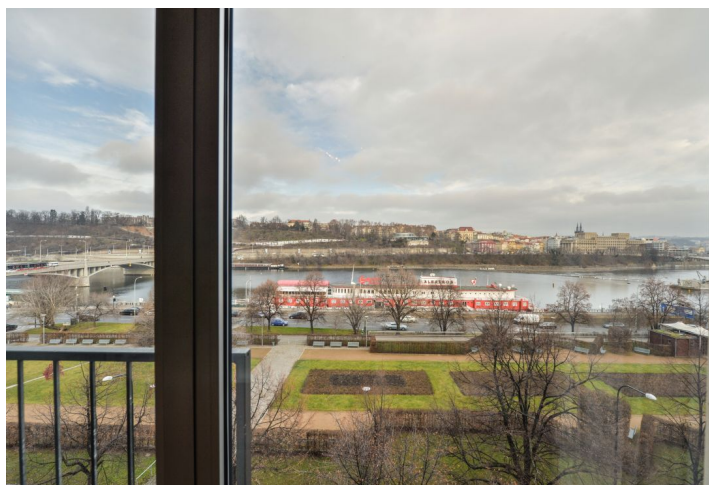

Byt 2+kk

70 m², Praha 1, Nové Město, Lannova

Pronajato

Byt 2+kk

70 m², Praha 1, Nové Město, Lannova

Pronajato

Celková plocha	70 m ²
Parkování	-
Sklep	-
PENB	G
Referenční číslo	34532
K dispozici od	lhned

Kvalitní byt s krásným výhledem na Vltavu, do přílehlého parku Lannova a na Letenské sady. Nabízíme k pronájmu nadstandardní, designově vybavený byt navržený významnou architektkou Barborou Škorpilovou ze studia Mimolimit, situovaný v 5. patře moderní Rezidence Lannova s výtahem, 24hodinovou recepcí a ostrahou a podzemním parkováním. Budova stojí v klidné lokalitě v centru Prahy na nábřeží Vltavy, přímo naproti parku, v pěším dosahu občanské vybavenosti, parku Letná a stanic metra Florenc a Náměstí Republiky, nedaleko hotelu Hilton a nájezdu na dálnici D1.

Interiér tvoří obývací pokoj s jídelnou a plně vybavenou kuchyní, 1 ložnice s vestavěnými skříňemi, koupelna s vanou a toaletou a vstupní chodba s vestavěnými skříňemi a úložnými prostory. Obě hlavní místnosti mají díky velkoplošným oknům dostatek přírodního světla a také krásný výhled do zeleně.

* Výměra jednotky dle občanského zákoníku.

Plocha je tvořena součtem celé plochy jednotky a ohraničená obvodovými zdmi.