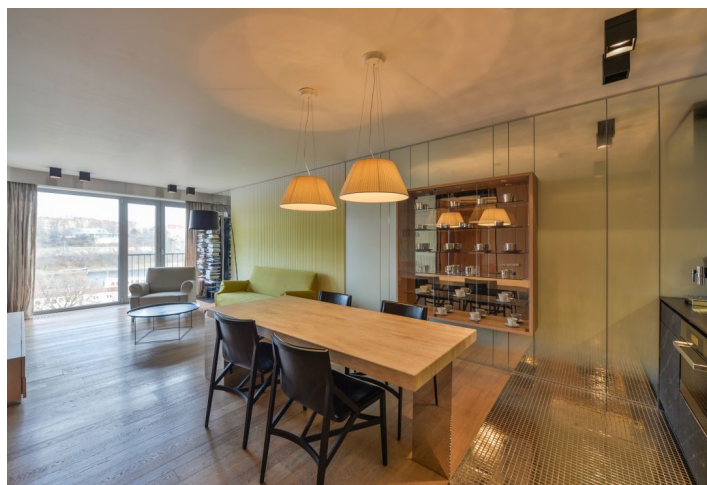

Byt 2+kk

70 m², Praha 1, Nové Město, Lannova

Pronajato