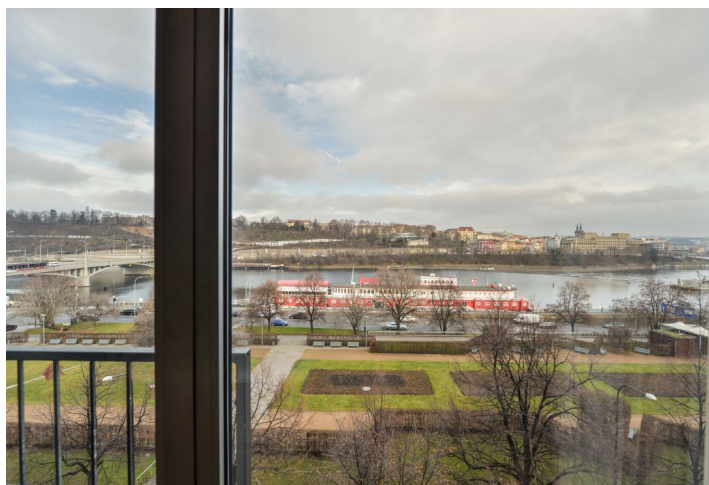

Byt 2+kk

70 m², Praha 1, Nové Město, Lannova

Pronajato

Byt 2+kk

70 m², Praha 1, Nové Město, Lannova

Pronajato

Celková plocha	70 m ²
Parkování	-
Sklep	-
PENB	G
Referenční číslo	34532
K dispozici od	lhned

Kvalitní byt s krásným výhledem na Vltavu, do přilehlého parku Lannova a na Letenské sady. Nabízíme k pronájmu nadstandardní, designově vybavený byt navržený významnou architektkou Barborou Škorpilovou ze studia Mimolimit, situovaný v 5. patře moderní Rezidence Lannova s výtahem, 24hodinovou recepcí a ostrahou a podzemním parkováním. Budova stojí v klidné lokalitě v centru Prahy na nábřeží Vltavy, přímo naproti parku, v pěším dosahu občanské vybavenosti, parku Letná a stanic metra Florenc a Náměstí Republiky, nedaleko hotelu Hilton a nájezdu na dálnici D1.

Interiér tvoří obývací pokoj s jídelnou a plně vybavenou kuchyní, 1 ložnice s vestavěnými skříňemi, koupelna s vanou a toaletou a vstupní chodba s vestavěnými skříňemi a úložnými prostory. Obě hlavní místnosti mají díky velkoplošným oknům dostatek přírodního světla a také krásný výhled do zeleně.

* Výměra jednotky dle občanského zákoníku.

Plocha je tvořena součtem celé plochy jednotky a ohraničená obvodovými zdmi.