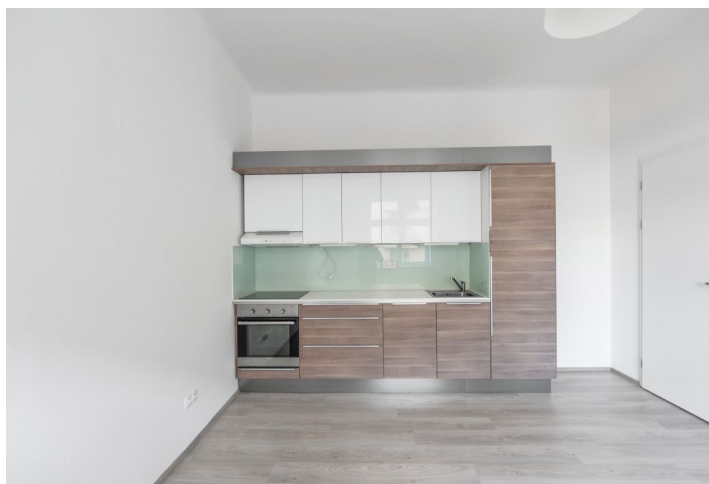

Byt 2+kk

44 m², Praha 4, Nusle, Mikuláše z Husi

Pronajato