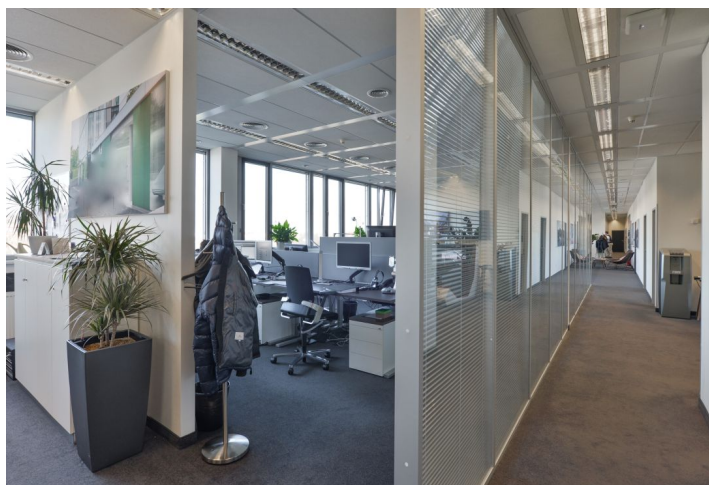

Kancelářské prostory

Praha 5, Jinonice, Radlická

15.50 € / m² | 389 Kč / m²