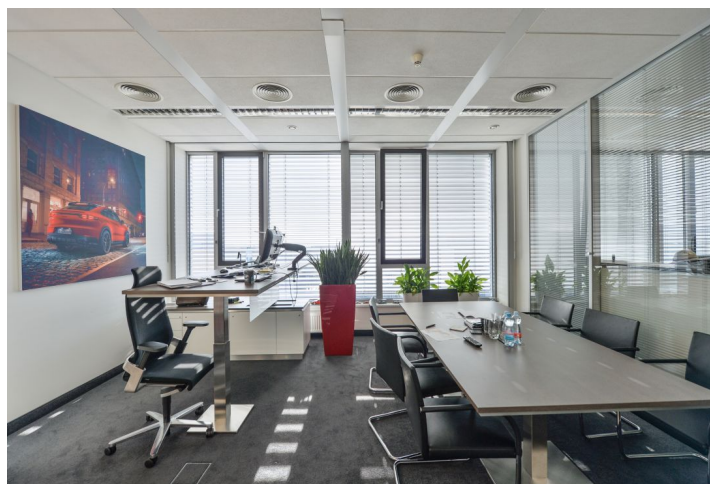

Kancelářské prostory

Praha 5, Jinonice, Radlická

15.50 € / m² | 389 Kč / m²