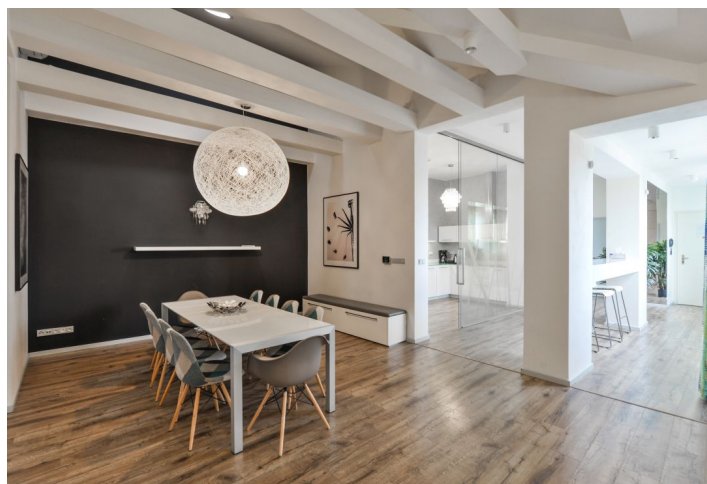

Byt 5+kk

161 m², Praha 1, Nové Město, Jindřišská

Pronajato