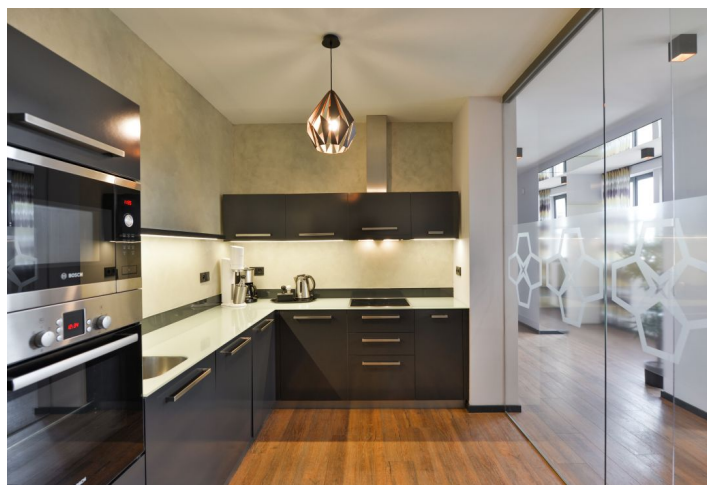

Nabízíme k pronájmu výjimečný, kompletně vybavený byt se 3 koupelnami v 5. patře udržované historické budovy s výtahem. Dům je situován v centru Prahy, pouhých pár minut chůze od Hlavního a Masarykova nádraží a Václavského náměstí s přístupem ke všem třem trasám pražského metra a plnou vybaveností v bezprostředním okolí. Pár kroků od domu se nachází zastávka tramvají, v peším dosahu pak četné historické památky a kulturní zařízení, kvalitní služby, obchody, restaurace a kavárny.

V bytě se nachází otevřená vstupní hala s jídelním pultem, plně vybavená kuchyň oddělená skleněnou stěnou, prostorný obývací pokoj s jídelnou, 4 ložnice, 3 koupelny (2x sprchový kout / 1x vana, toaleta) a technické zázemí.

Nadstandardní vybavení, dřevěné podlahy, dlažba, bezpečnostní vstupní dveře, vestavěné skříně v jedné ložnici a hale, centrální vypínač, plynový kotel, pračka, sušička, indukční varná deska, myčka, mikrovlnná trouba, TV, alarm, satelitní příjem, zahradní nábytek.