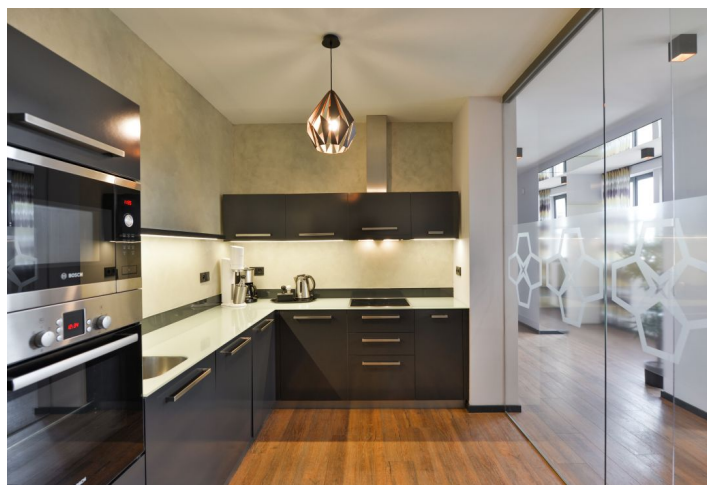

Byt 5+1

145 m², Praha 1, Nové Město, Jindřišská

Pronajato