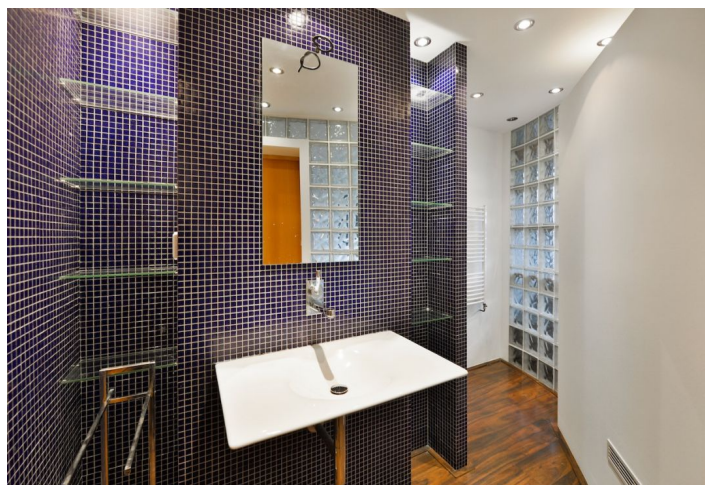

Byt 2+kk

64 m², Praha 4, Podolí, Milevská

Pronajato