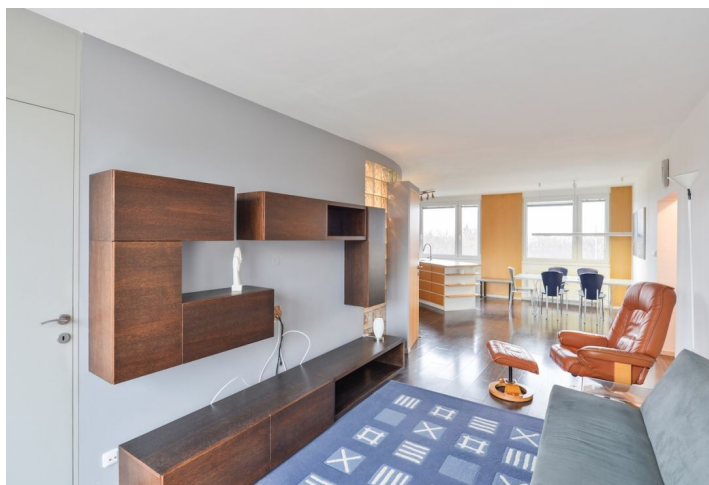

Byt 2+kk

64 m², Praha 4, Podolí, Milevská

Pronajato