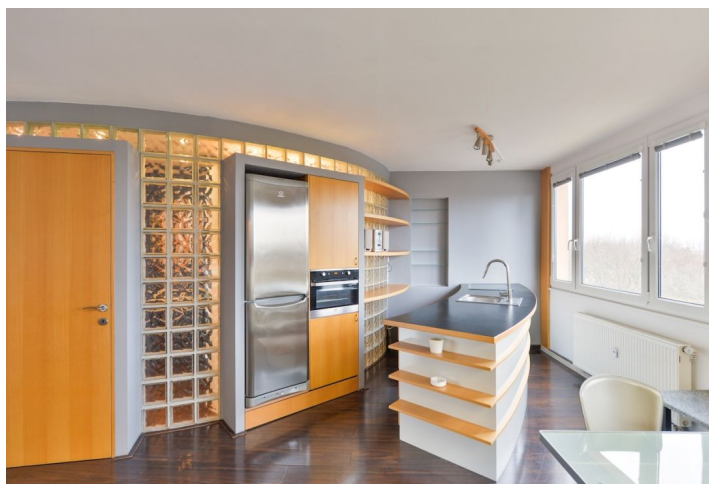

Byt 2+kk

64 m², Praha 4, Podolí, Milevská

Pronajato