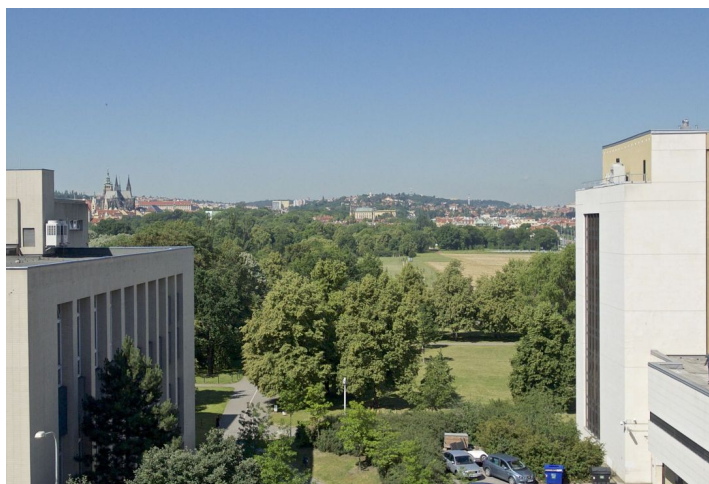

Byt 3+kk

100 m², Praha 7, Holešovice, Nad Štolou

Pronajato

**Byt 3+kk**100 m², Praha 7, Holešovice, Nad Štolou**Pronajato**

Celková plocha	100 m ²
Parkování	-
Sklep	-
PENB	G
Referenční číslo	3444
K dispozici od	lhned

Vkusně zrenovaný byt s krásným výhledem na Letenské sady situovaný ve 4. patře kompletně zrekonstruovaného secesního domu s novým výtahem. Výhodná lokalita v bezprostředním sousedství letenského parku s bohatými možnostmi relaxace a sportovního vyžití. Pár minut k zastávce tramvají, pár zastávek ke stanicím metra Hradčanská a Vltavská, velmi rychlá dostupnost do centra (15 minut chůze). Plná vybavenost v blízkém okolí, v rychlém dosahu letiště a mezinárodních škol.