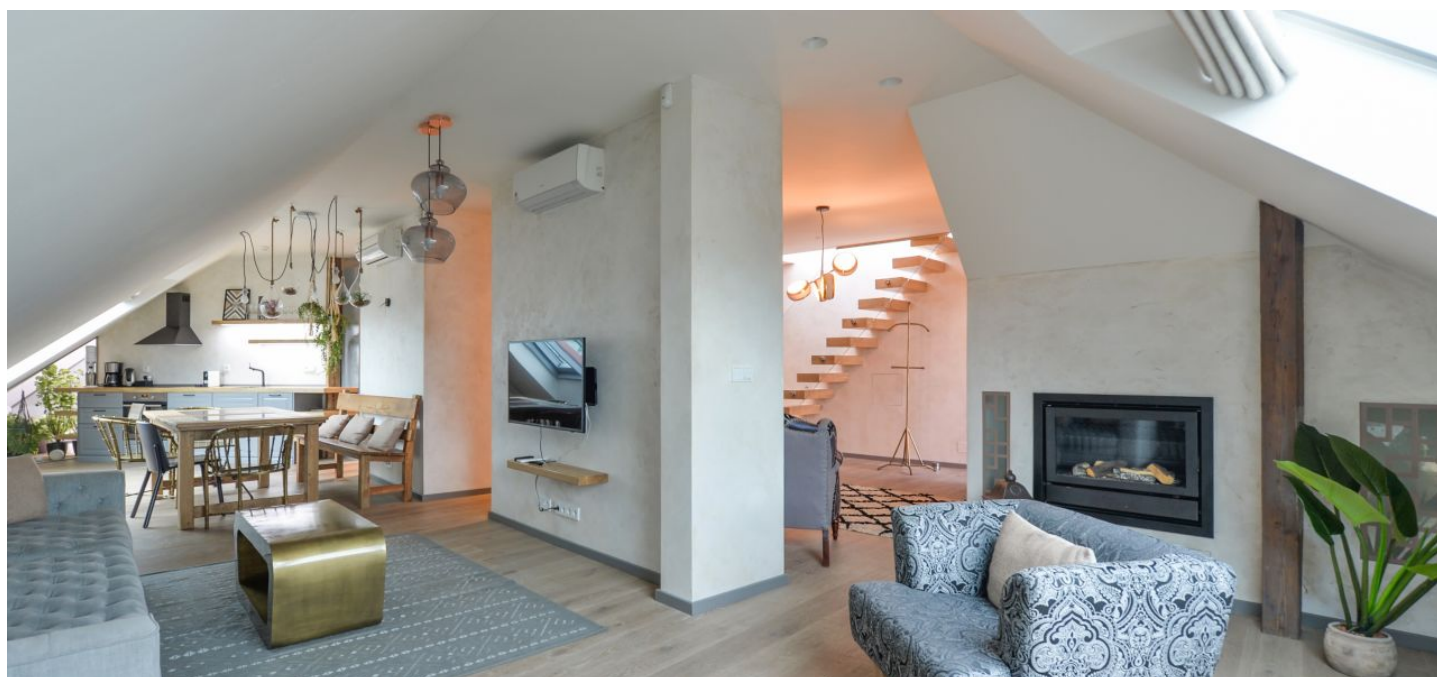

Byt 4+kk

Pronajato

237 m², Praha 1, Nové Město, Petrské náměstí