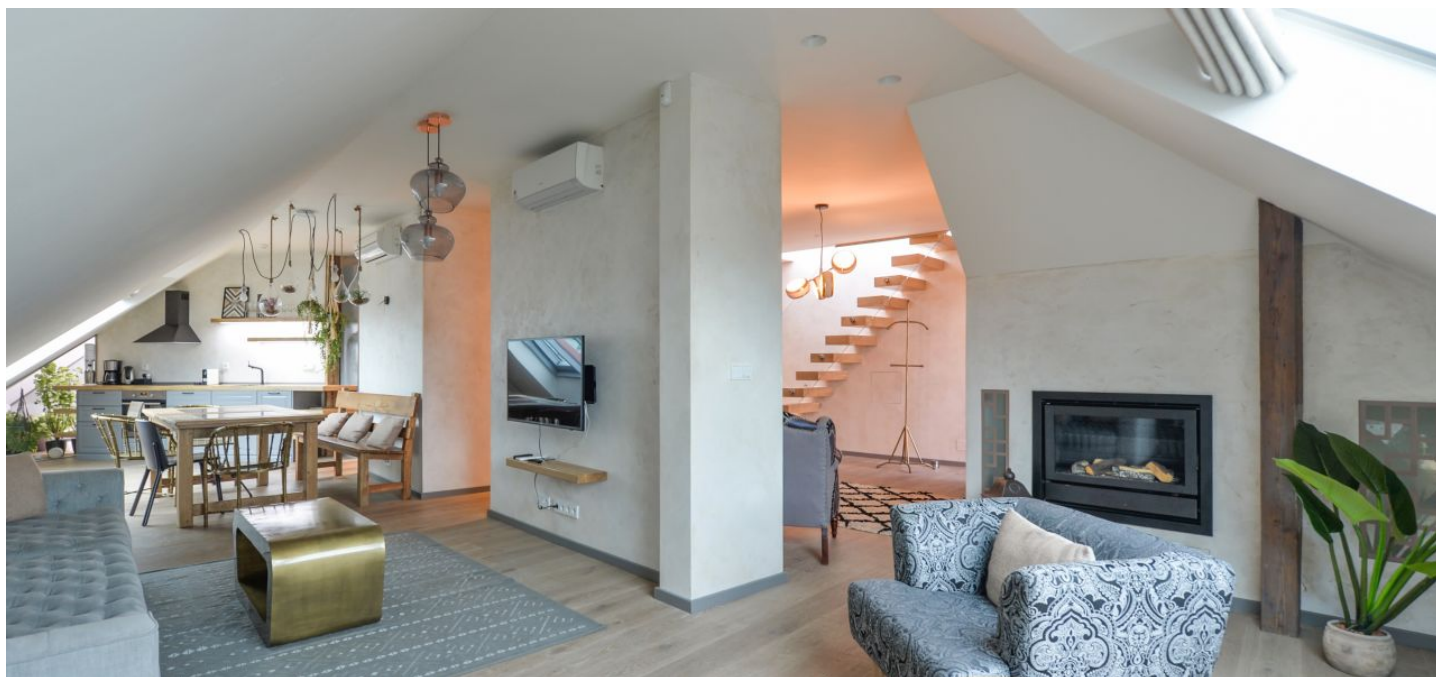

Byt 4+kk

237 m², Praha 1, Nové Město, Petrské náměstí

Pronajato