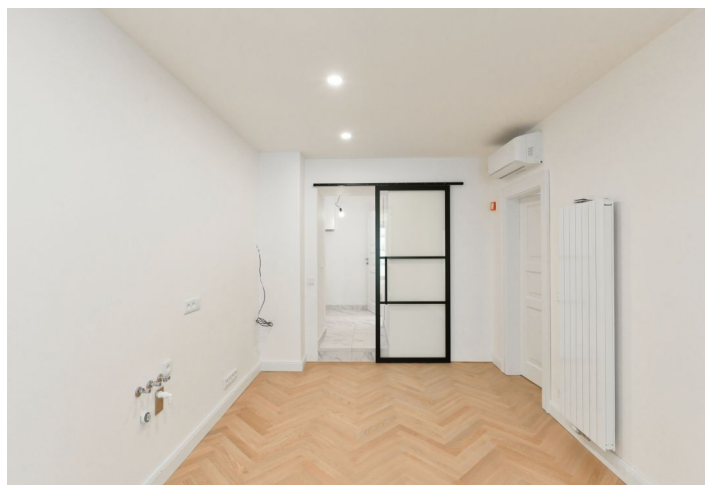

Byt 2+1

80.6 m², Praha 2, Vinohrady, Mánesova

14 980 000 Kč | 596 338 €