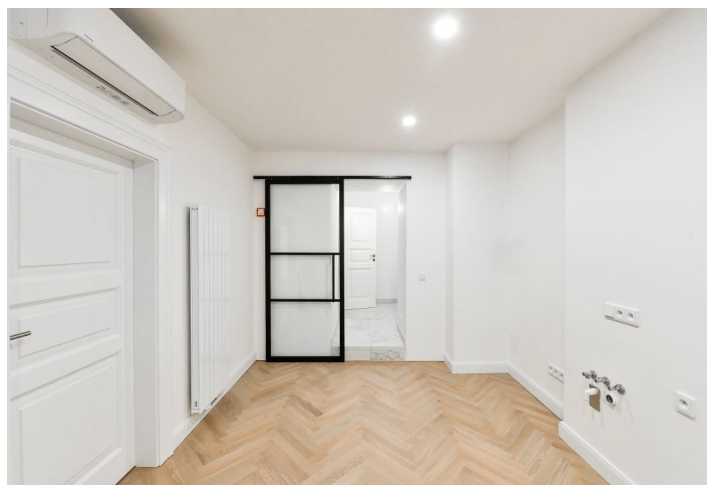

Byt 2+1

80.9 m², Praha 2, Vinohrady, Mánesova

14 980 000 Kč | 596 338 €