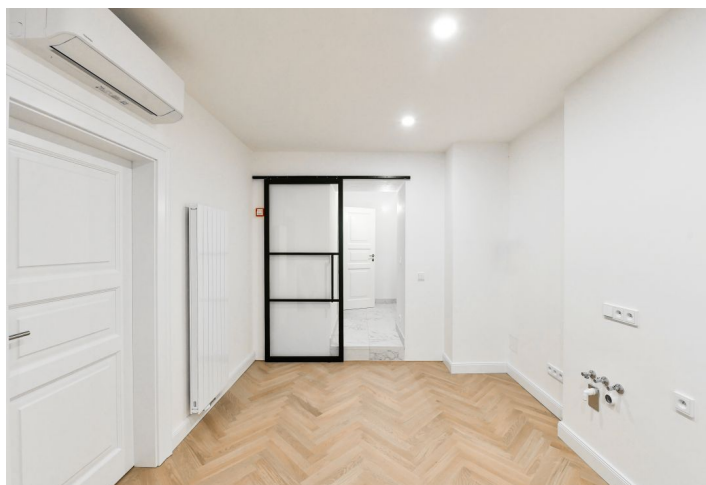

Byt 2+1

80.9 m², Praha 2, Vinohrady, Mánesova

14 980 000 Kč | 592 329 €