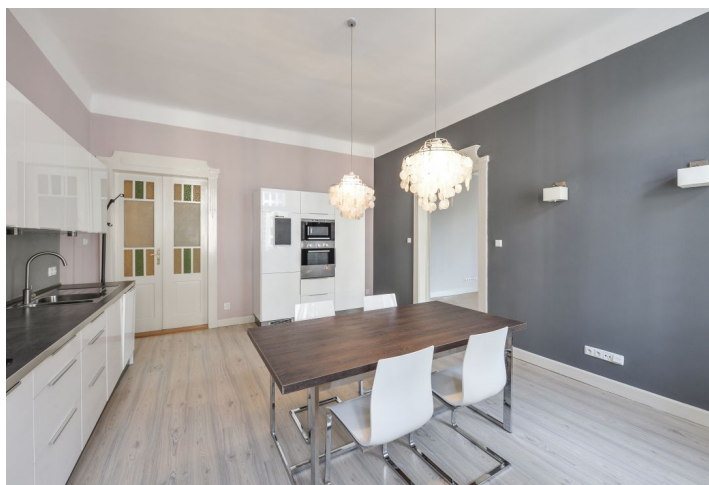

Byt 3+1

113 m², Praha 6, Dejvice, Eliášova

Pronajato

Byt 3+1

113 m², Praha 6, Dejvice, Eliášova

Pronajato

Celková plocha	113 m ²
Parkování	-
Sklep	-
PENB	G
Referenční číslo	3435
K dispozici od	lhned

Pronájem krásně zrenovovaného bytu s malým balkonem ve 2. patře částečně zrekonstruovaného činžovního domu bez výtahu, s mnoha zachovanými původními architektonickými prvky. Byt je situován v oblíbené lokalitě Dejvice pár minut chůze od stanic metra Hradčanská a Dejvická.

Interiér nabízí plně vybavenou moderní kuchyň, 2 ložnice, obývací pokoj přístupný z kuchyně, koupelnu s vanou, bidetem a toaletou, samostatná toaleta a technickou místnost s místem pro pračku.

Balkon, dřevěné plovoucí podlahy, marmoleum, původní repasované dveře, myčka, sklokeramická varná deska, zabudovaná stropní svítidla, satelitní TV připojení. Dobré spojení do mezinárodních škol v Praze 5 a 6. Poplatky za domovní služby a vodu 800 Kč/měs na osobu. Elektřina a plyn se platí zvlášť.