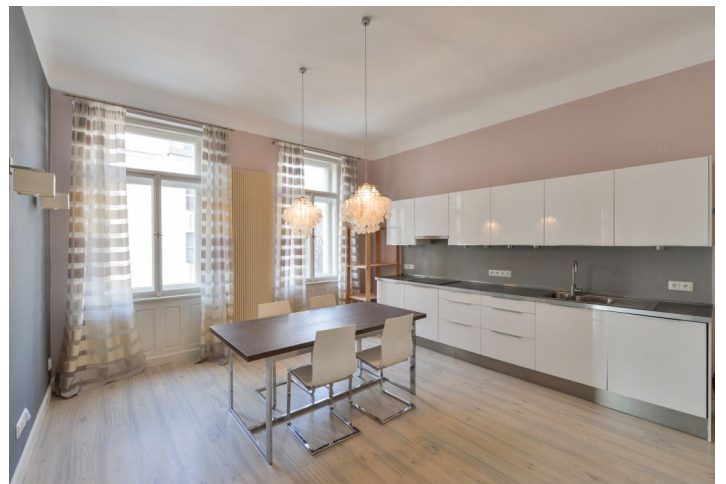

Byt 3+1

113 m², Praha 6, Dejvice, Eliášova

Pronajato

Byt 3+1

113 m², Praha 6, Dejvice, Eliášova

Pronajato

Celková plocha	113 m ²
Parkování	-
Sklep	-
PENB	G
Referenční číslo	3435
K dispozici od	Ihned

Pronájem krásně zrenovovaného bytu s malým balkonem ve 2. patře částečně zrekonstruovaného činžovního domu bez výtahu, s mnoha zachovanými původními architektonickými prvky. Byt je situován v oblíbené lokalitě Dejvice pár minut chůze od stanic metra Hradčanská a Dejvická.

Interiér nabízí plně vybavenou moderní kuchyň, 2 ložnice, obývací pokoj přístupný z kuchyně, koupelnu s vanou, bidetem a toaletou, samostatná toaleta a technickou místnost s místem pro pračku.

Balkon, dřevěné plovoucí podlahy, marmoleum, původní repasované dveře, myčka, sklokeramická varná deska, zabudovaná stropní svítidla, satelitní TV připojení. Dobré spojení do mezinárodních škol v Praze 5 a 6. Poplatky za domovní služby a vodu 800 Kč/měs na osobu. Elektřina a plyn se platí zvlášť.