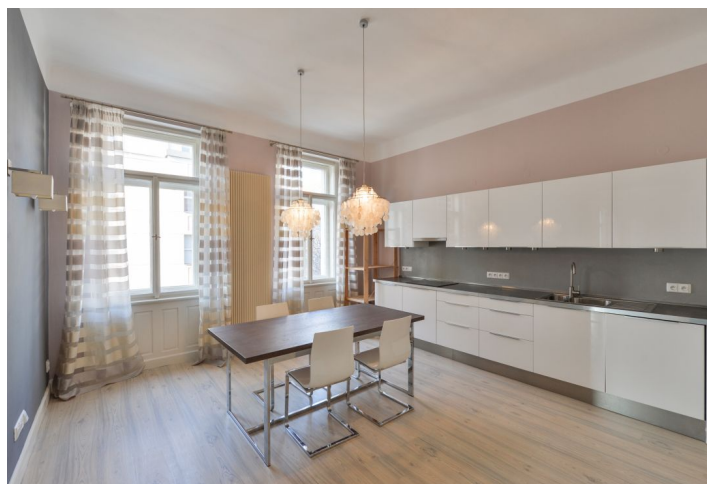

Byt 3+1

113 m², Praha 6, Dejvice, Eliášova

Pronajato

Byt 3+1

113 m², Praha 6, Dejvice, Eliášova

Pronajato

Celková plocha	113 m ²
Parkování	-
Sklep	-
PENB	G
Referenční číslo	3435
K dispozici od	lhned

Pronájem krásně zrenovovaného bytu s malým balkonem ve 2. patře částečně zrekonstruovaného činžovního domu bez výtahu, s mnoha zachovanými původními architektonickými prvky. Byt je situován v oblíbené lokalitě Dejvice pár minut chůze od stanic metra Hradčanská a Dejvická.

Interiér nabízí plně vybavenou moderní kuchyň, 2 ložnice, obývací pokoj přístupný z kuchyně, koupelnu s vanou, bidetem a toaletou, samostatná toaleta a technickou místnost s místem pro pračku.

Balkon, dřevěné plovoucí podlahy, marmoleum, původní repasované dveře, myčka, sklokeramická varná deska, zabudovaná stropní svítidla, satelitní TV připojení. Dobré spojení do mezinárodních škol v Praze 5 a 6. Poplatky za domovní služby a vodu 800 Kč/měs na osobu. Elektřina a plyn se platí zvlášť.