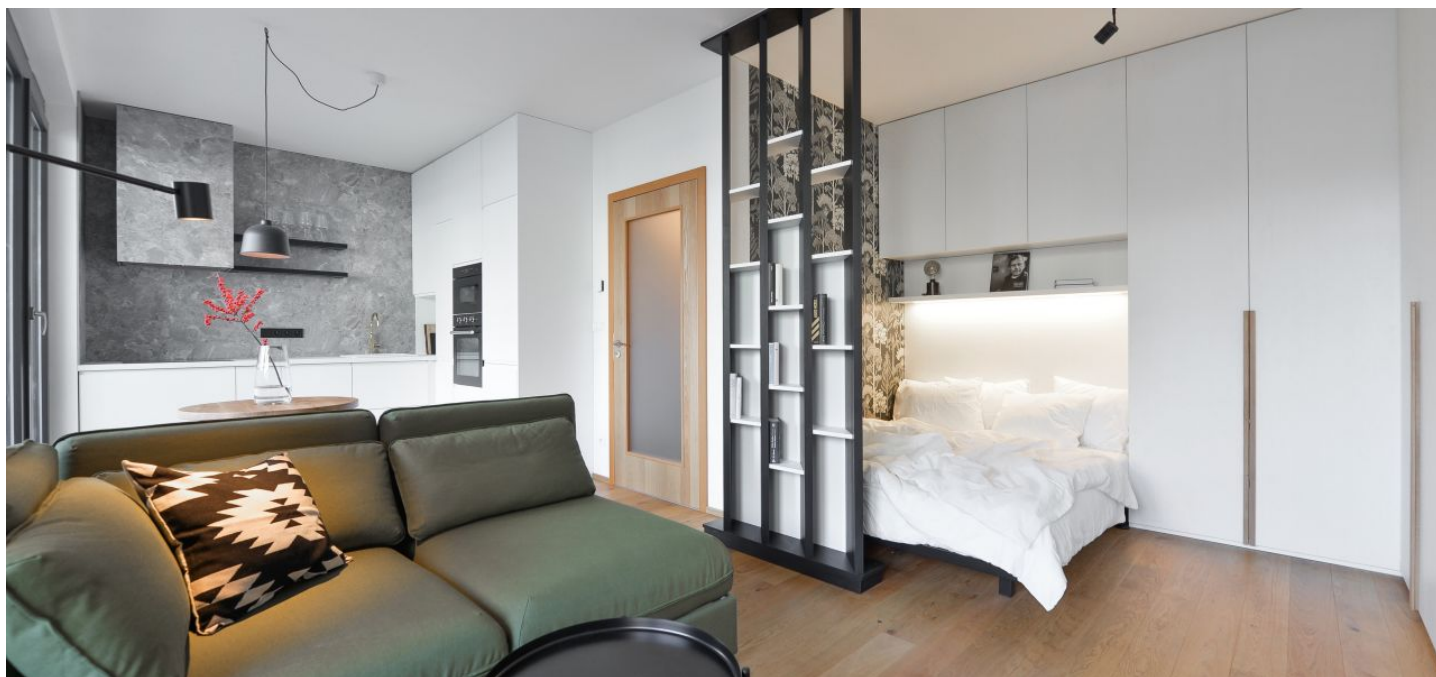

Byt 1+kk

41 m², Praha 7, Holešovice, Osadní

Pronajato