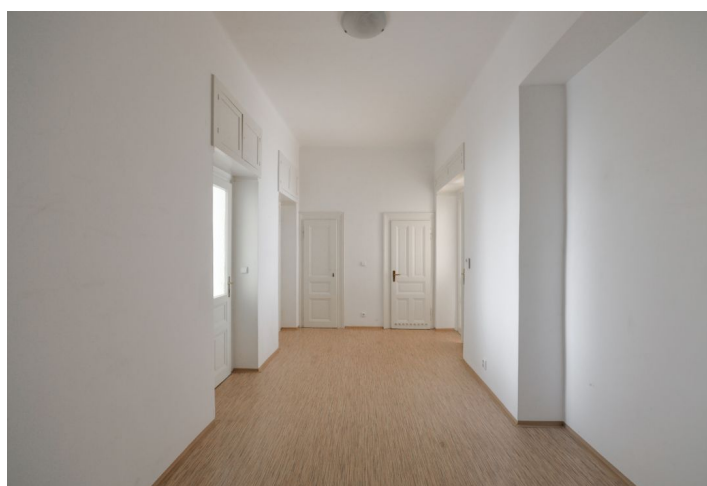

Byt 3+kk

Pronajato

100 m², Praha 2, Vinohrady, Na Švihance