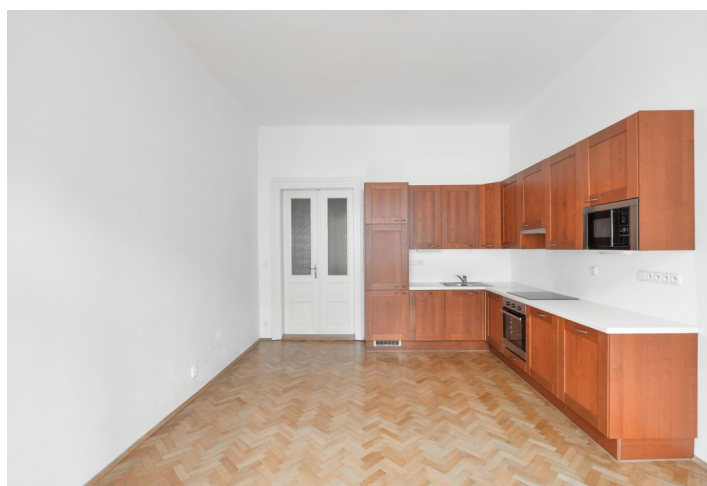

Byt 3+kk

Pronajato

100 m², Praha 2, Vinohrady, Na Švihance