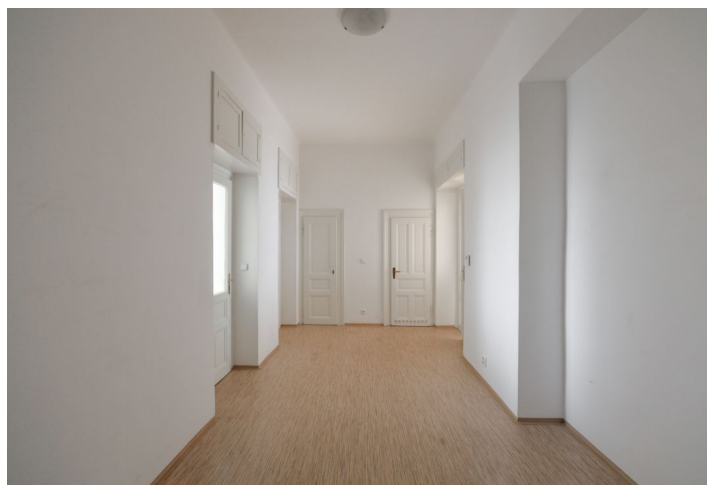

Byt 3+kk

100 m², Praha 2, Vinohrady, Na Švihance

Pronajato