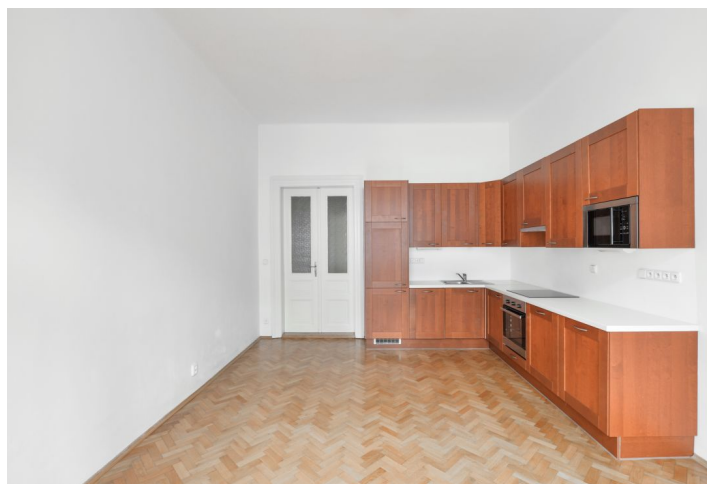

Byt 3+kk

100 m², Praha 2, Vinohrady, Na Švihance

Pronajato