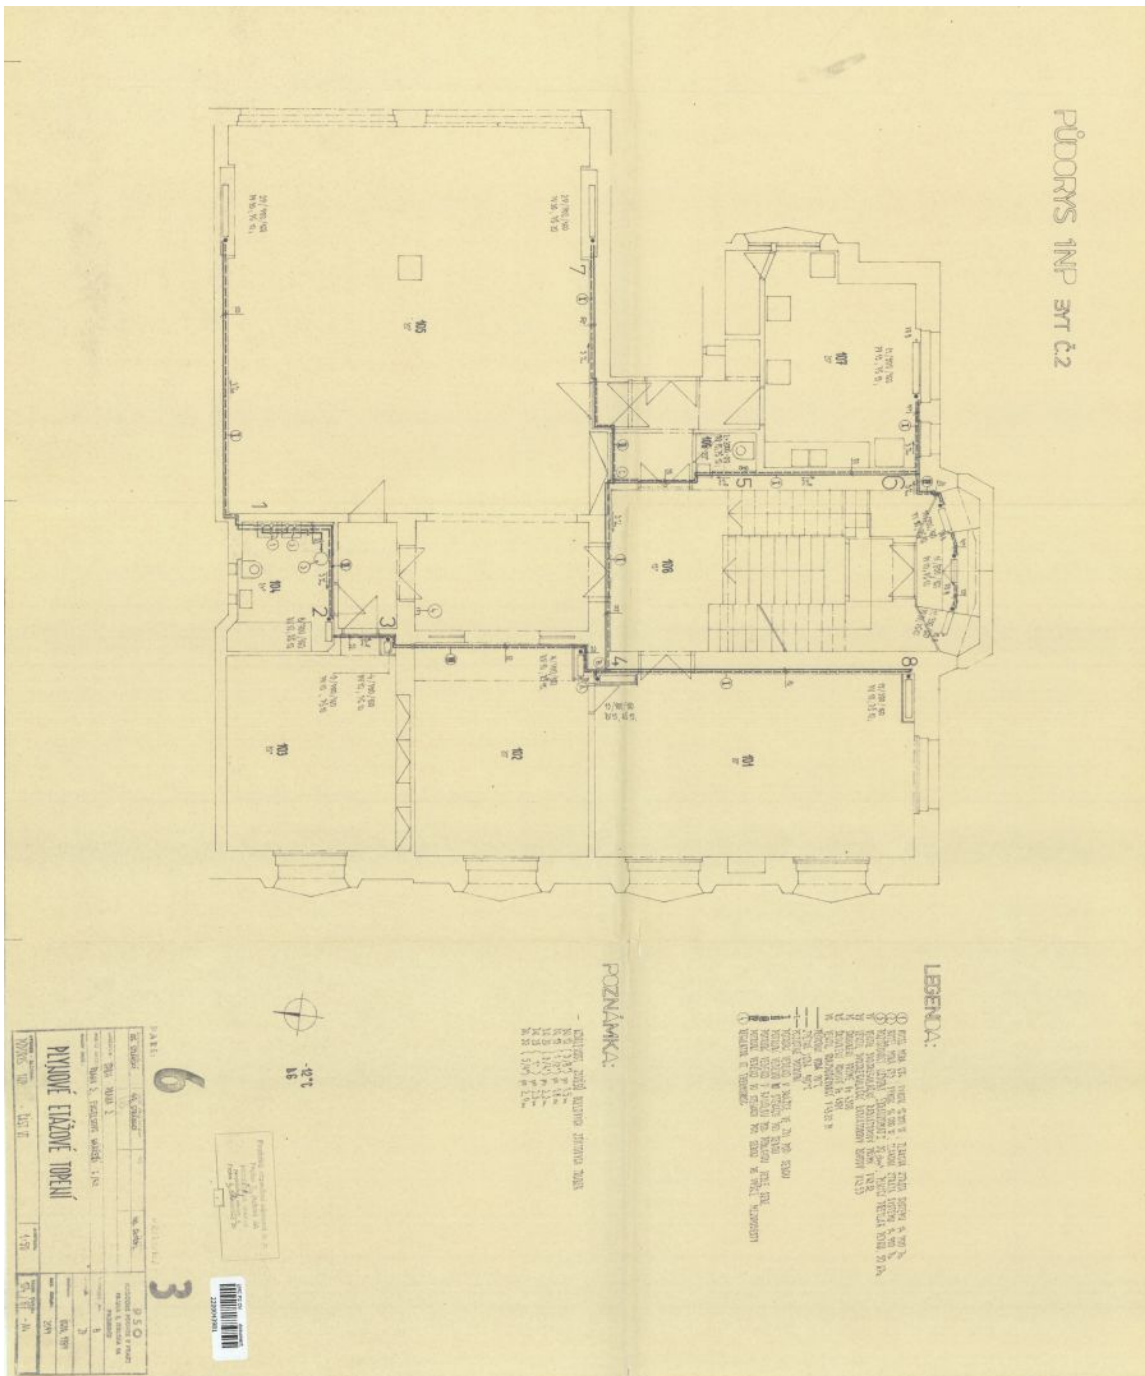

Rodinný dům 10+kk

1 013 m², Praha 2, Nové Město, Rašínovo nábřeží

Cena na vyžádání

Rodinný dům 10+kk

1 013 m², Praha 2, Nové Město, Rašínovo nábřeží

Cena na vyžádání

Pozemek	674 m ²
Zastavěná plocha	427 m ²
Zahrada	247 m ²
Parkování	Garáž
Garáž	Ano
Sklep	Ano
PENB	E
Referenční číslo	34310

Současnou dispozicí 1 podzemního podlaží, 2 nadzemních podlaží a podkrovní tvoří kanceláře s kuchyňkami, WC a technickým zázemím. Ve 2. podzemním podlaží jsou sklady. Na pozemku stojí zděný zahradní domek.

Celková plocha 1013 m², zastavěná plocha 427 m², zahrada 247 m², pozemek 674 m².

Kromě běžných prohlídek nemovitostí nabízíme také **videoprohlídky v reálném čase** přes WhatsApp, FaceTime, Messenger, Skype ad.

Rodinný dům 10+kk

Cena na vyžádání

1 013 m², Praha 2, Nové Město, Rašínovo nábřeží

Rodinný dům 10+kk

Cena na vyžádání

1 013 m², Praha 2, Nové Město, Rašínovo nábřeží

Rodinný dům 10+kk

1 013 m², Praha 2, Nové Město, Rašínovo nábřeží