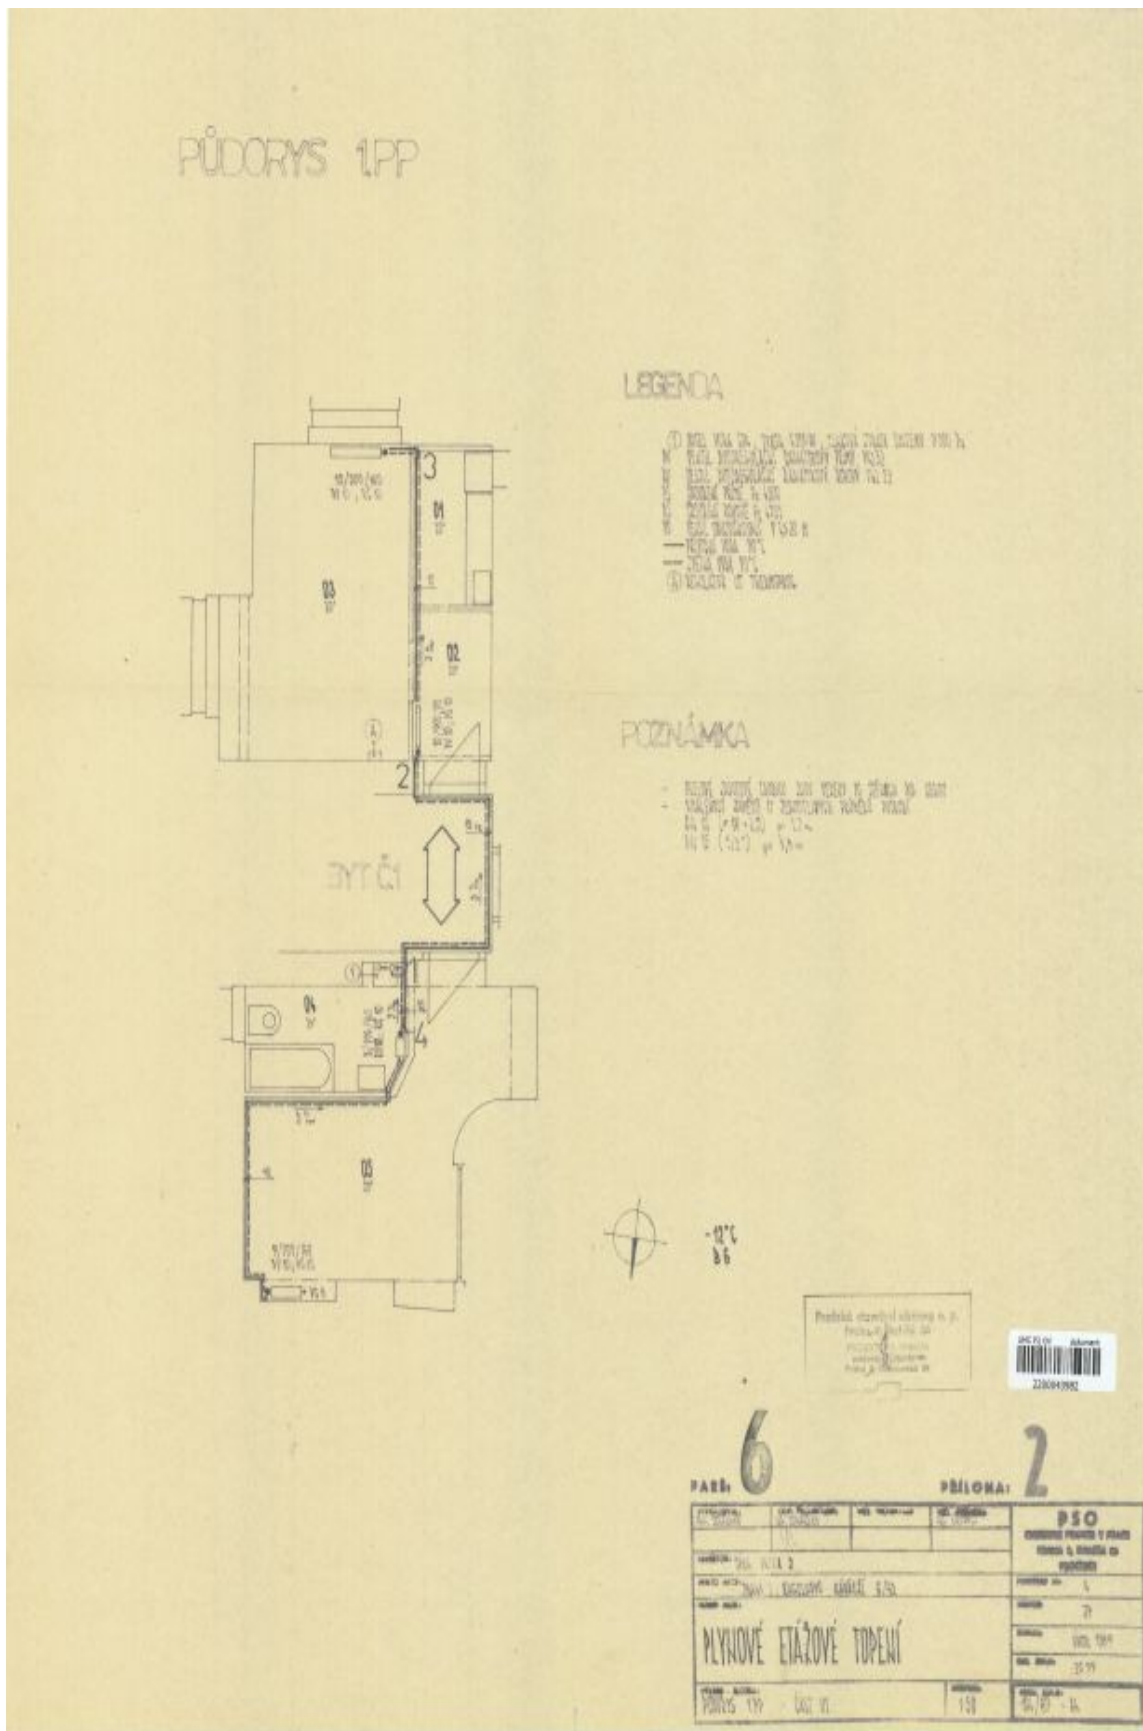

Rodinný dům 10+kk

Cena na vyžádání

1 013 m², Praha 2, Nové Město, Rašínovo nábřeží