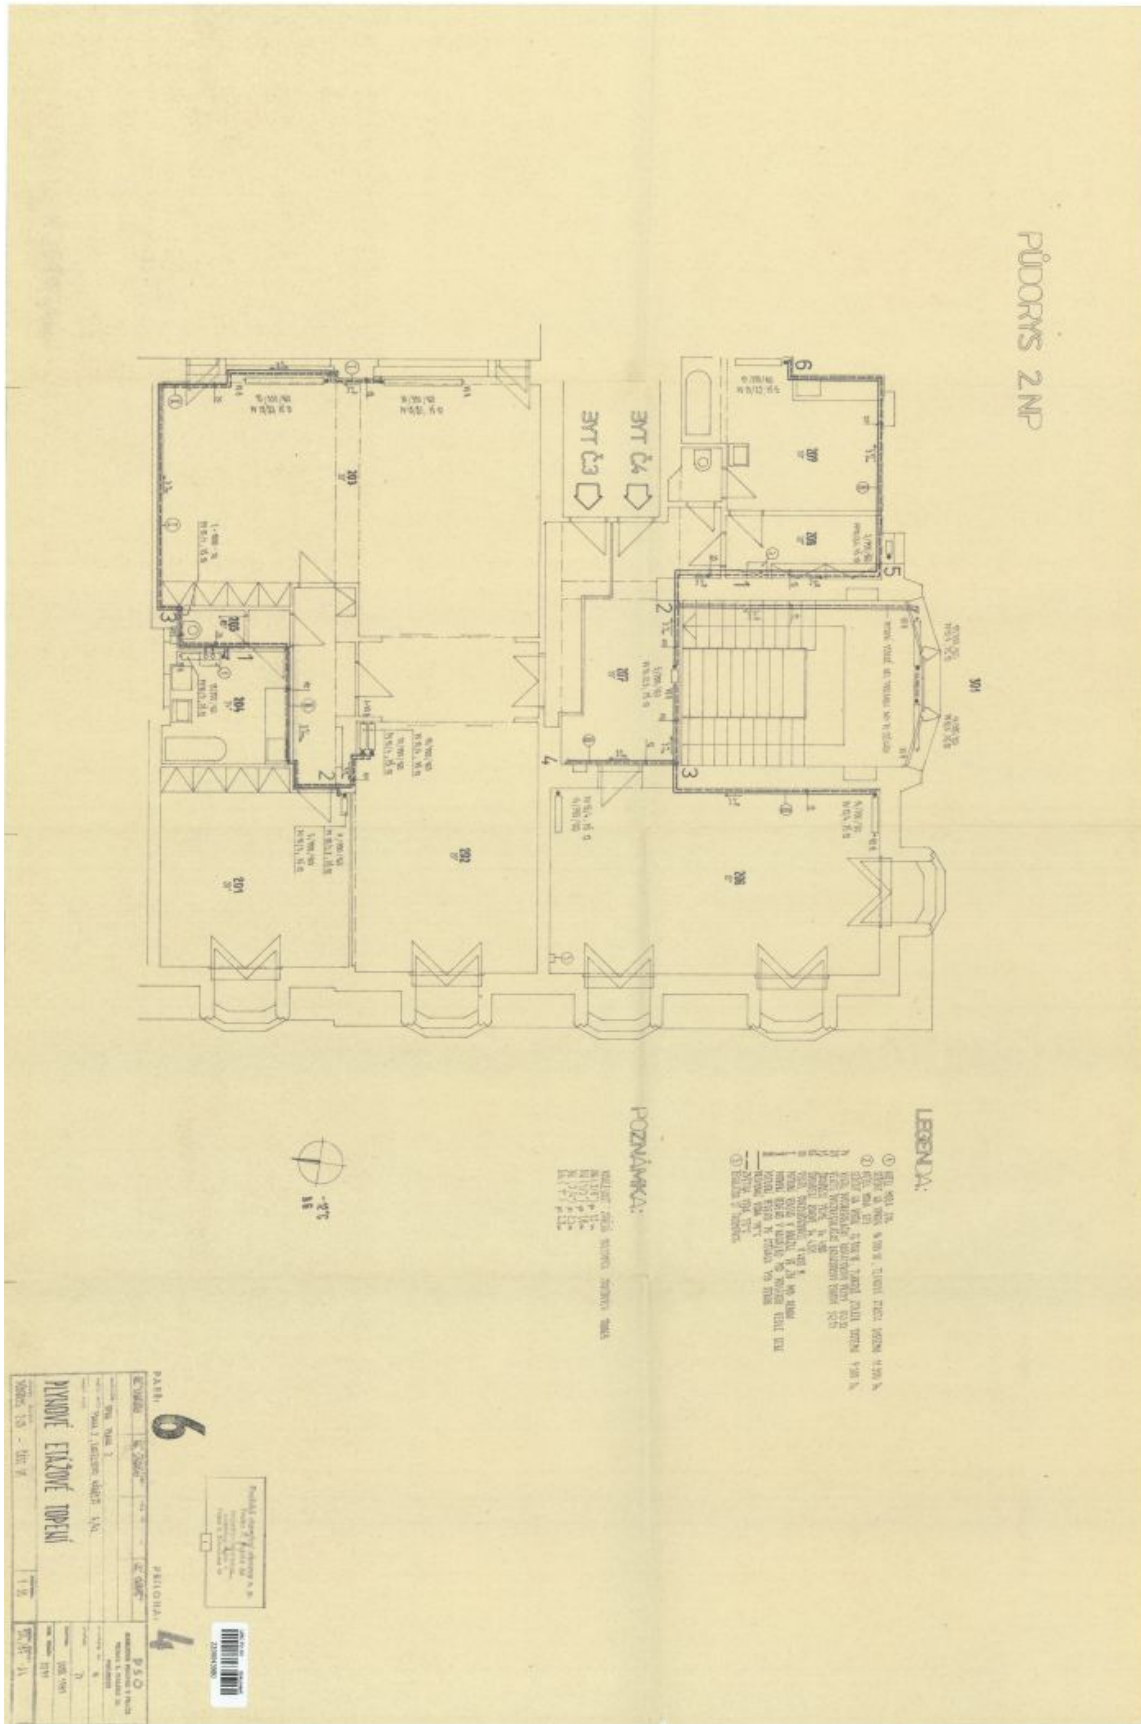

Rodinný dům 10+kk

1 013 m², Praha 2, Nové Město, Rašínovo nábřeží

Cena na vyžádání