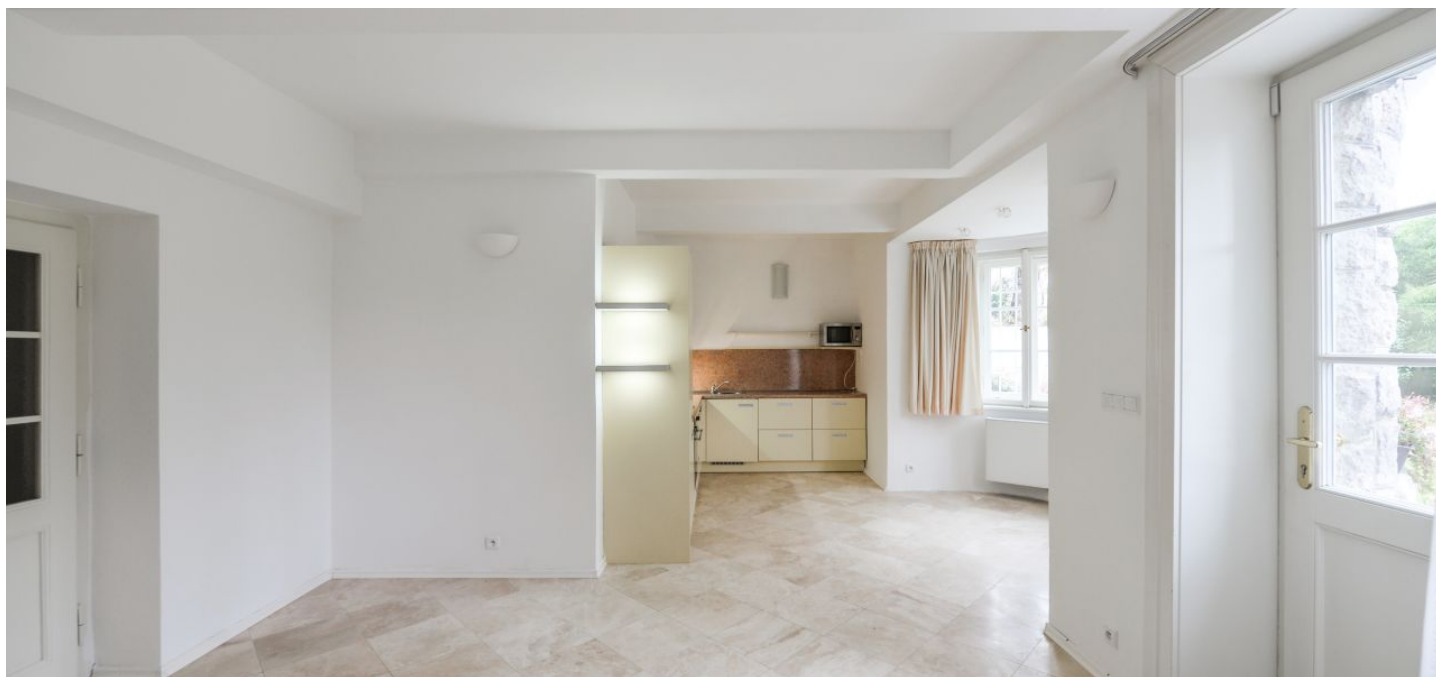

Byt 2+kk

86 m², Praha 6, Střešovice, U Laboratoře

Pronajato