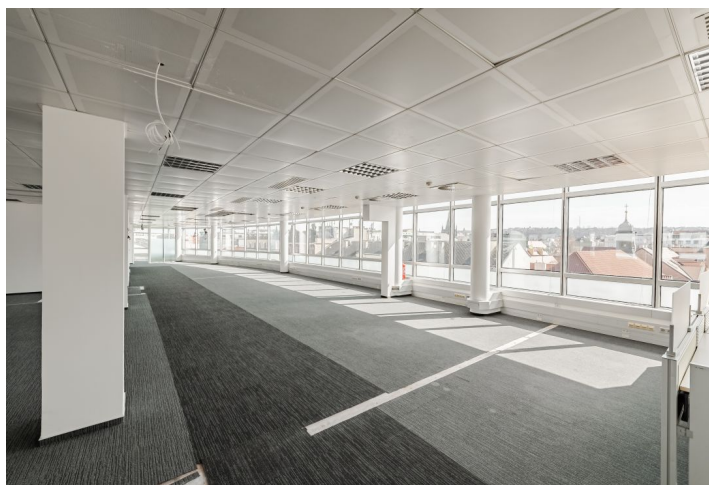

Kancelářské prostory

Praha 1, Staré Město, Na Příkopě

Pronajato