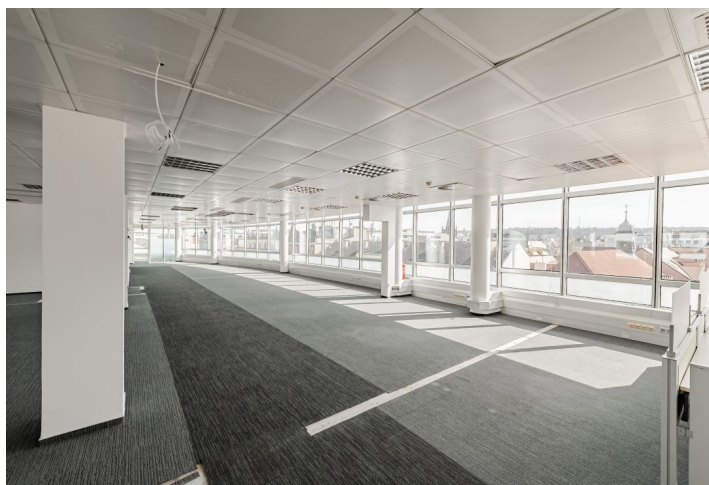

Kancelářské prostory

Pronajato

Praha 1, Staré Město, Na Příkopě