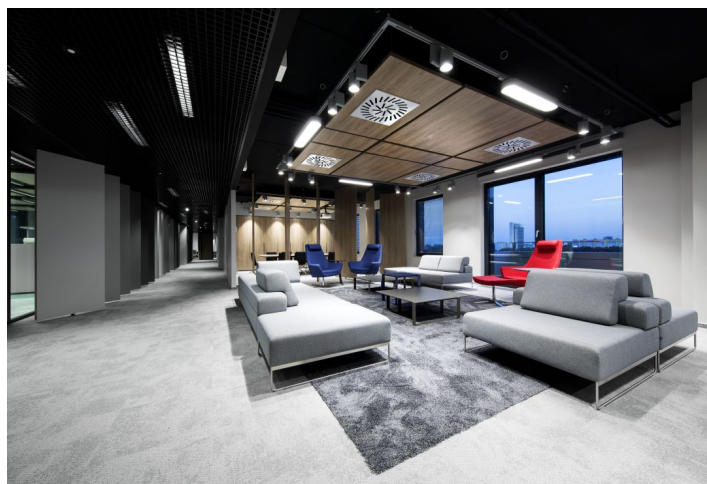

Kancelářské prostory

Bratislava I, Staré Mesto, Žižkova

13.95 - 15.95 € / m² | 354 - 404 Kč / m²