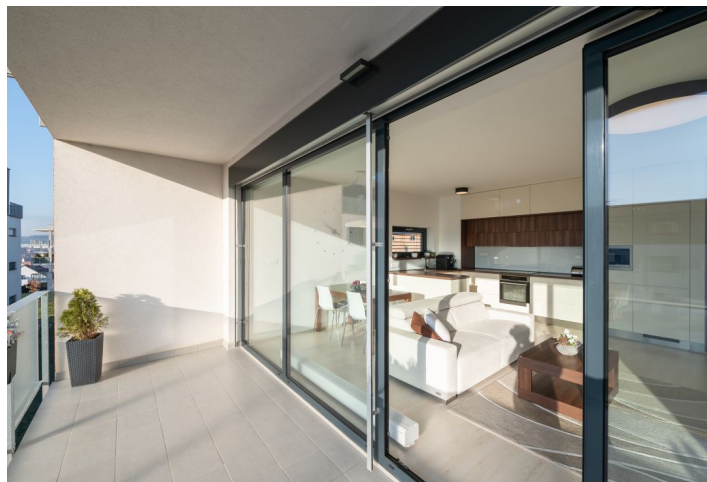

Byt 3+kk

Prodáno

88 m², Brno-město, Brno - Královo Pole, Jarmily Kurandové