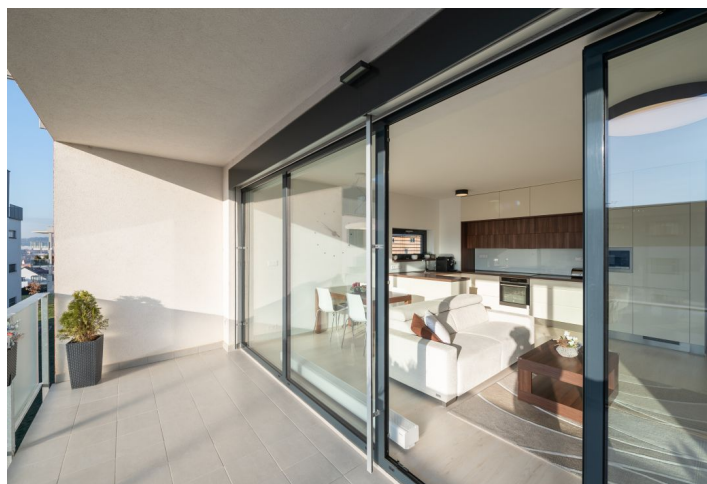

Moderní byt prosvětlený velkoformátovými francouzskými okny s přístupy na lodžii a balkon je součástí energeticky úsporného obytného komplexu Sadová s podzemním parkováním a výtahem. Rezidence je zasazena do klidné, zelené lokality brněnské čtvrti Královo Pole, v bezprostřední blízkosti lesoparku.

Dispozici bytu ve 2. podlaží tvoří obývací pokoj s kuchyní a jižně orientovanou lodžií, 2 ložnice se vstupy na západní balkon, 2 šatny, koupelna, samostatná toaleta a předsiň.

Do vybavení patří tříkomorová izolační okna s hliníkovými rámy a venkovními žaluziemi Climax, plovoucí laminátové podlahy, keramická dlažba, dveře vyšší rady značky Sapeli a bezúchytková kuchyňská linka s vestavnými spotřebiči. K jednotce přísluší garážové stání a úložná komora, která se nachází přímo na patře. Obyvatelům domu je k dispozici prostorná kočárkárna a uzamykatelná kóje na kola.