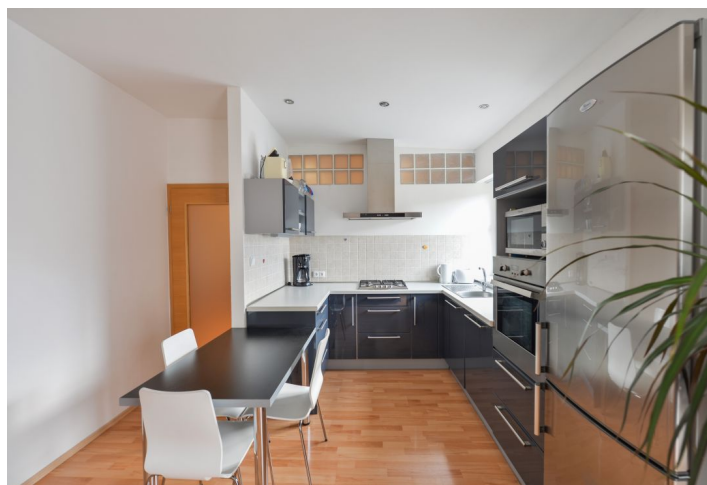

Byt 3+kk

80 m², Praha 7, Holešovice, Letohradská

Pronajato