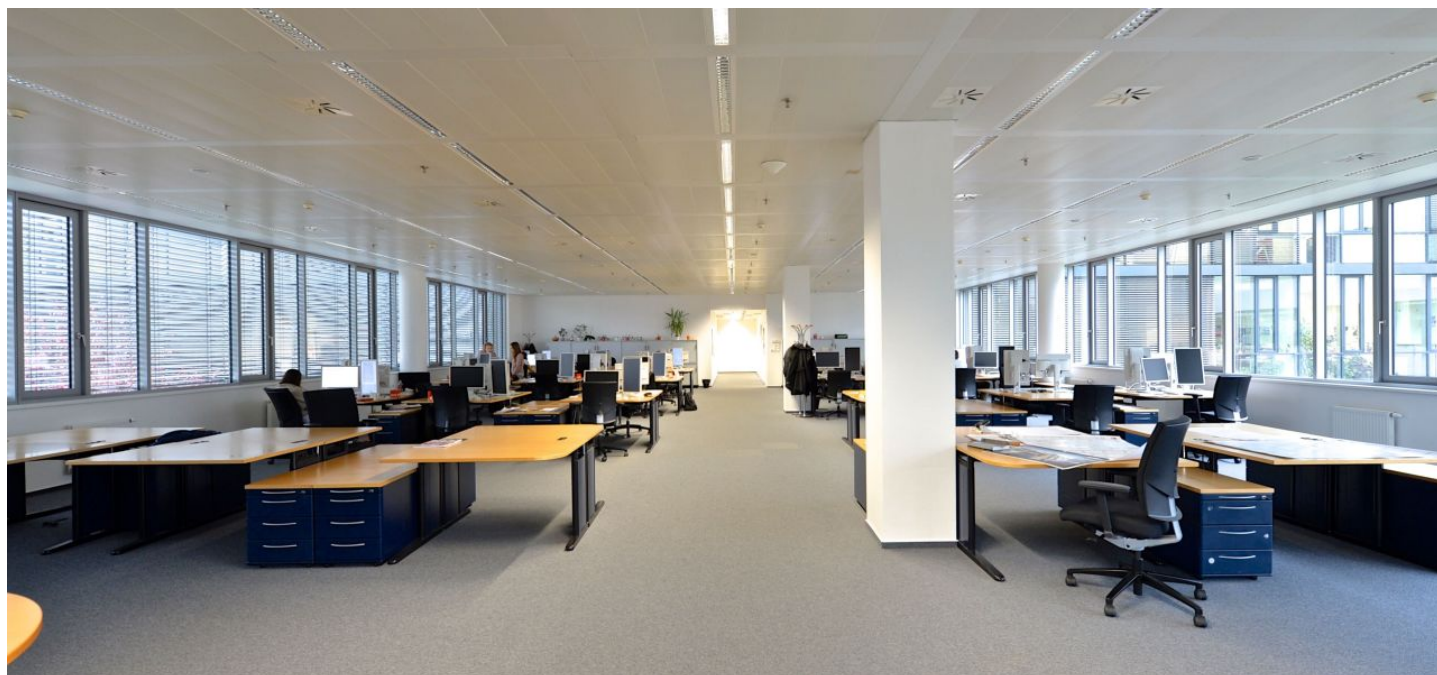

Kancelářské prostory

Praha 4, Nusle, Na Hřebenech II

14.50 - 16.50 € / m² | 364 - 414 Kč / m²