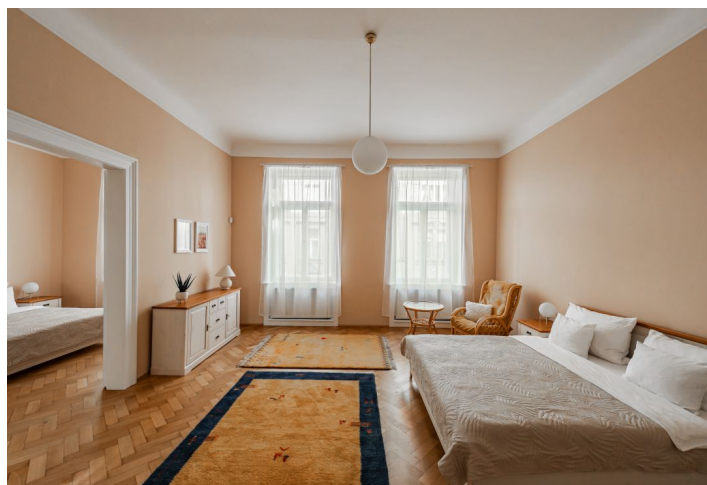

Byt 4+1

165 m², Praha 1, Staré Město, Veleslavínova

Pronajato