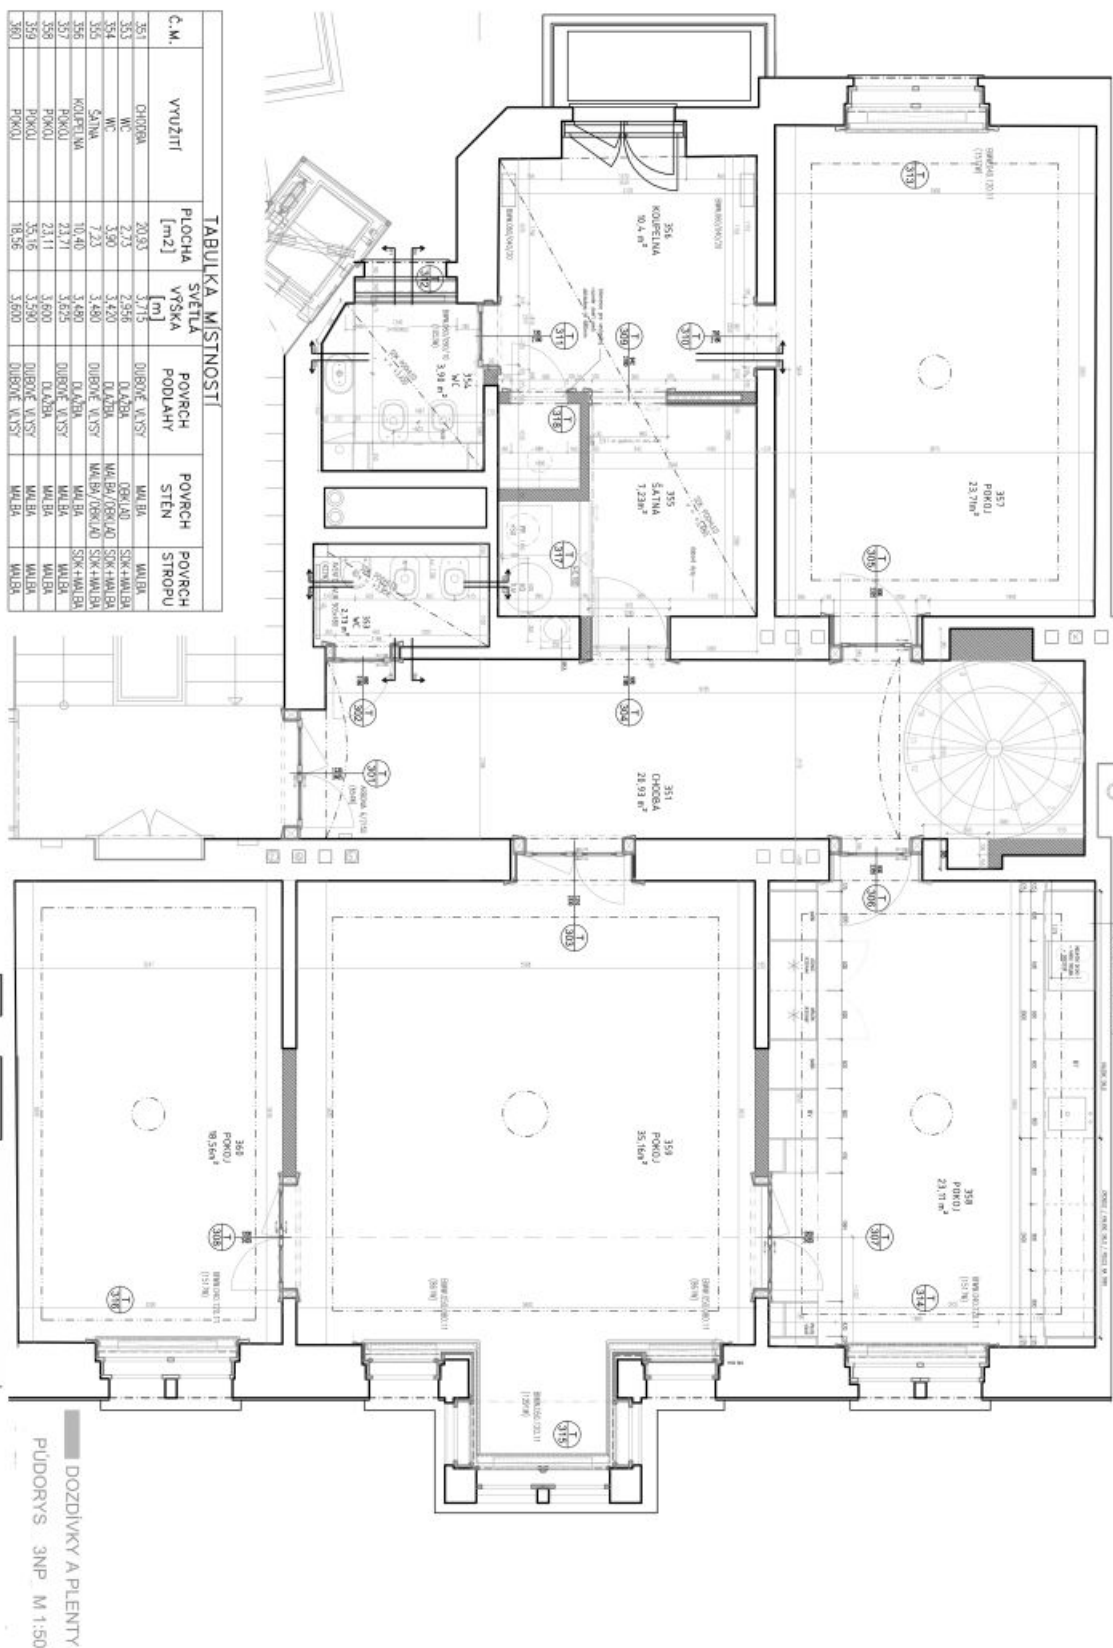

Spodní patro bytu tvoří obývací pokoj s **fládrovým stropem** a **arkýřovým výklenkem** do Pařížské ulice, plně vybavená kuchyň, hlavní ložnice s **šatnou** a **balkonem** do vnitrobloku, druhá ložnice, koupelna (sprchový kout, bidet, toaleta), samostatná toaleta s bidetem, **šatna** / technická komora a vstupní hala. V horním patře jsou umístěny další 3 ložnice - jedna s fládrovým stropem, velká **šatna** (příp. šestá ložnice), plně vybavená koupelna s **balkonem**, třetí koupelna (sprchový kout, toaleta) a hala.

* Výměra jednotky dle občanského zákoníku.

Plocha je tvořena součtem celé plochy jednotky a ohraničená obvodovými zdmi.

Byt 7+1

288.4 m², Praha 1, Staré Město, Pařížská

Pronajato

Byt 7+1

288.4 m², Praha 1, Staré Město, Pařížská