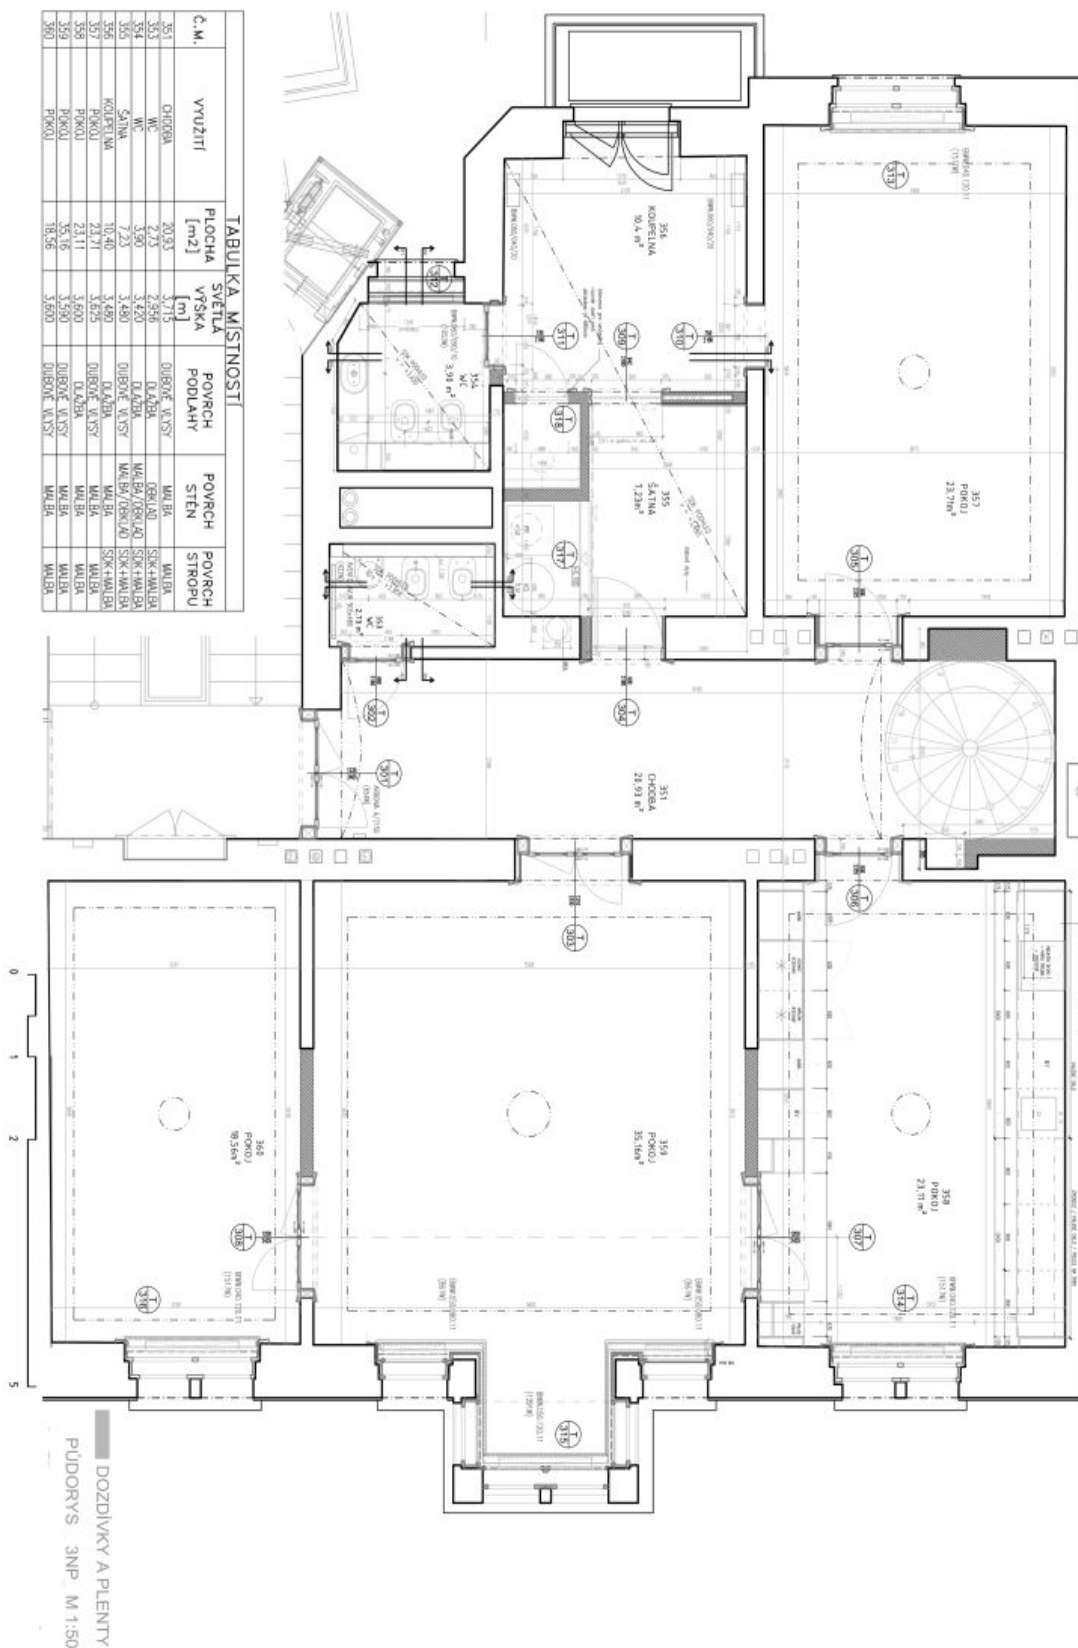

Spodní patro bytu tvoří obývací pokoj s **fládrovým stropem** a **arkýřovým výklenkem** do Pařížské ulice, plně vybavená kuchyň, hlavní ložnice s **šatnou** a **balkonem** do vnitrobloku, druhá ložnice, koupelna (sprchový kout, bidet, toaleta), samostatná toaleta s bidetem, **šatna** / technická komora a vstupní hala. V horním patře jsou umístěny další 3 ložnice - jedna s fládrovým stropem, velká **šatna** (příp. šestá ložnice), plně vybavená koupelna s **balkonem**, třetí koupelna (sprchový kout, toaleta) a hala.

* Výměra jednotky dle občanského zákoníku.

Plocha je tvořena součtem celé plochy jednotky a ohraničená obvodovými zdmi.

Byt 7+1

288.4 m², Praha 1, Staré Město, Pařížská

Pronajato

Byt 7+1

288.4 m², Praha 1, Staré Město, Pařížská