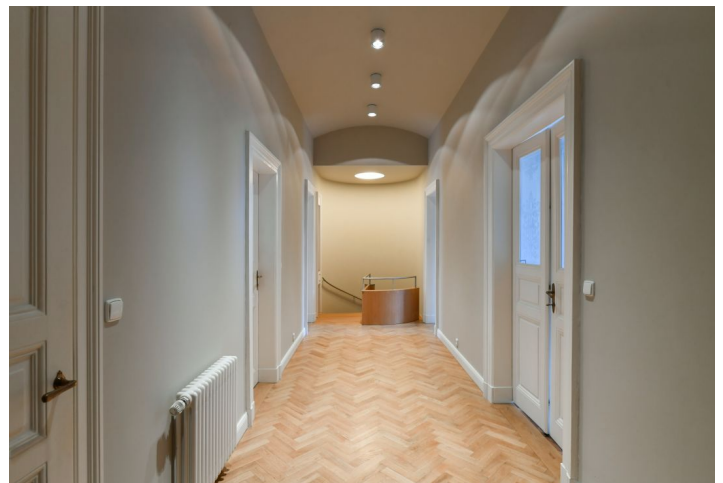

Byt 7+1

288.4 m², Praha 1, Staré Město, Pařížská

Pronajato