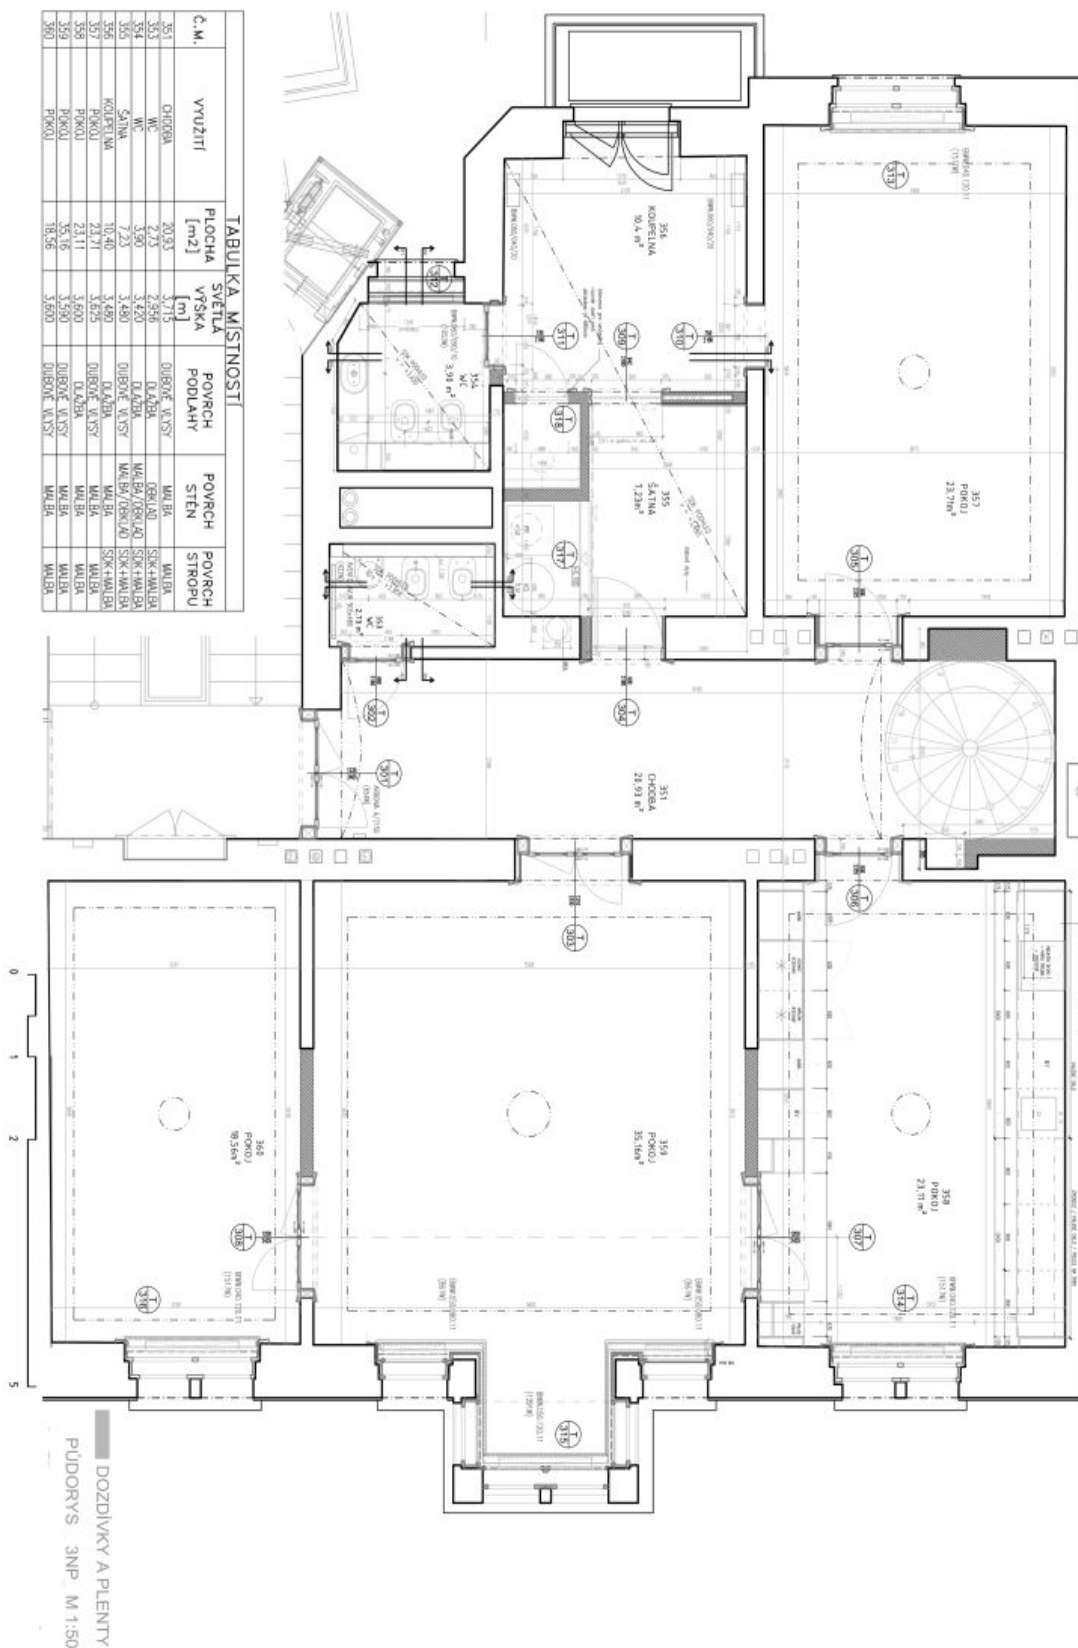

Spodní patro bytu tvoří obývací pokoj s **fládrovým stropem** a **arkýřovým výklenkem** do Pařížské ulice, plně vybavená kuchyň, hlavní ložnice s **šatnou** a **balkonem** do vnitrobloku, druhá ložnice, koupelna (sprchový kout, bidet, toaleta), samostatná toaleta s bidetem, **šatna** / technická komora a vstupní hala. V horním patře jsou umístěny další 3 ložnice - jedna s fládrovým stropem, velká **šatna** (příp. šestá ložnice), plně vybavená koupelna s **balkonem**, třetí koupelna (sprchový kout, toaleta) a hala.

\* Výměra jednotky dle občanského zákoníku.

Plocha je tvořena součtem celé plochy jednotky a ohraničená obvodovými zdmi.