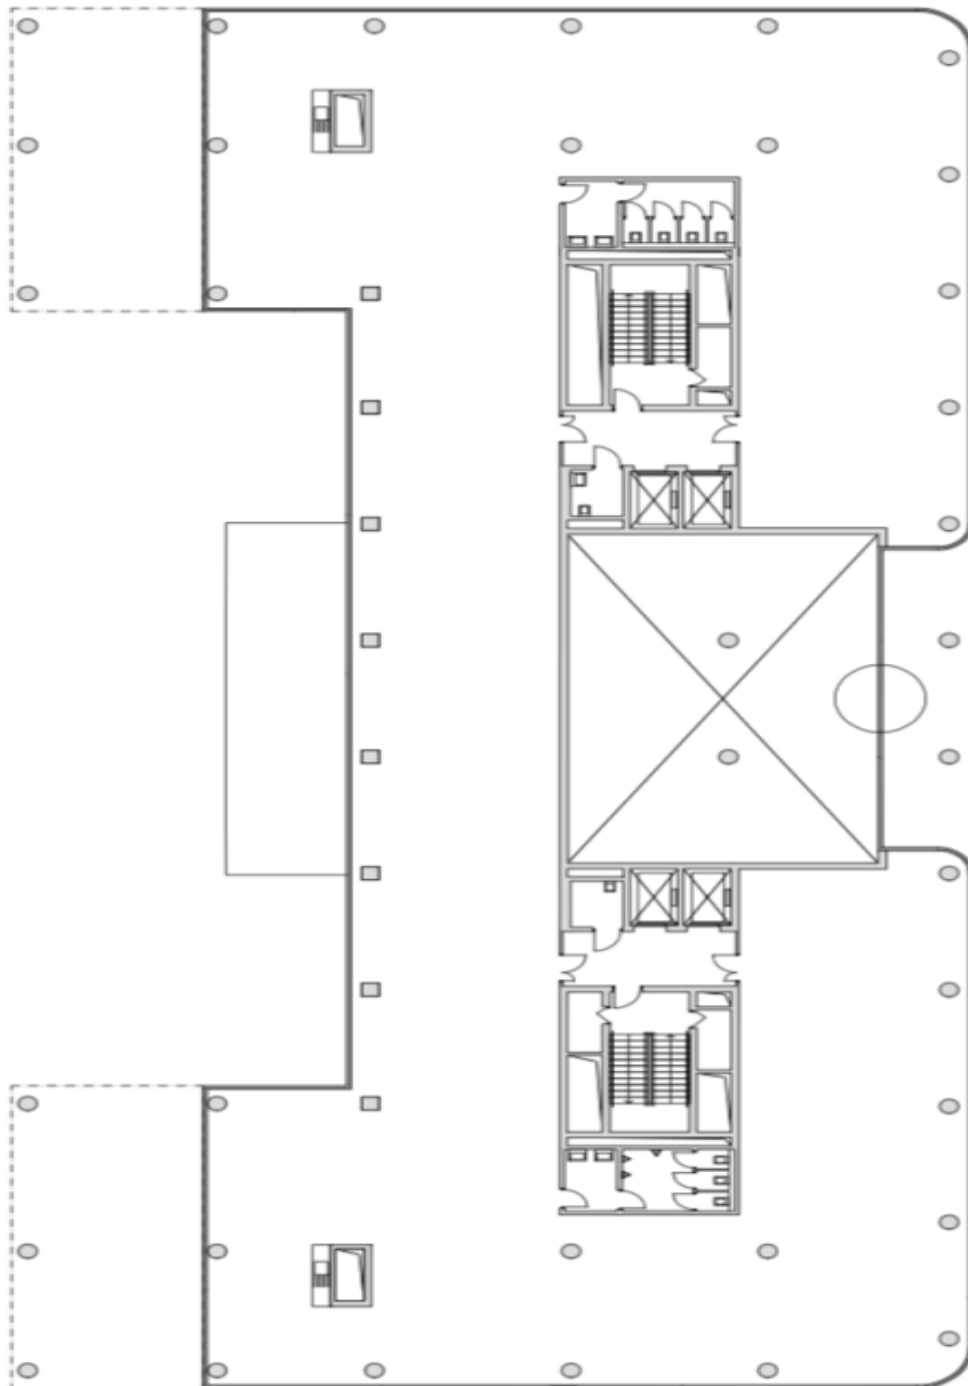

K dispozici od července 2023.

Nájemné a poplatky jsou uvedeny bez DPH. Nájemce neplatí provizi.

Kancelářské prostory

Praha 8, Karlín, Rohanské nábřeží

Pronajato

2NP

Kancelářské prostory

Praha 8, Karlín, Rohanské nábřeží