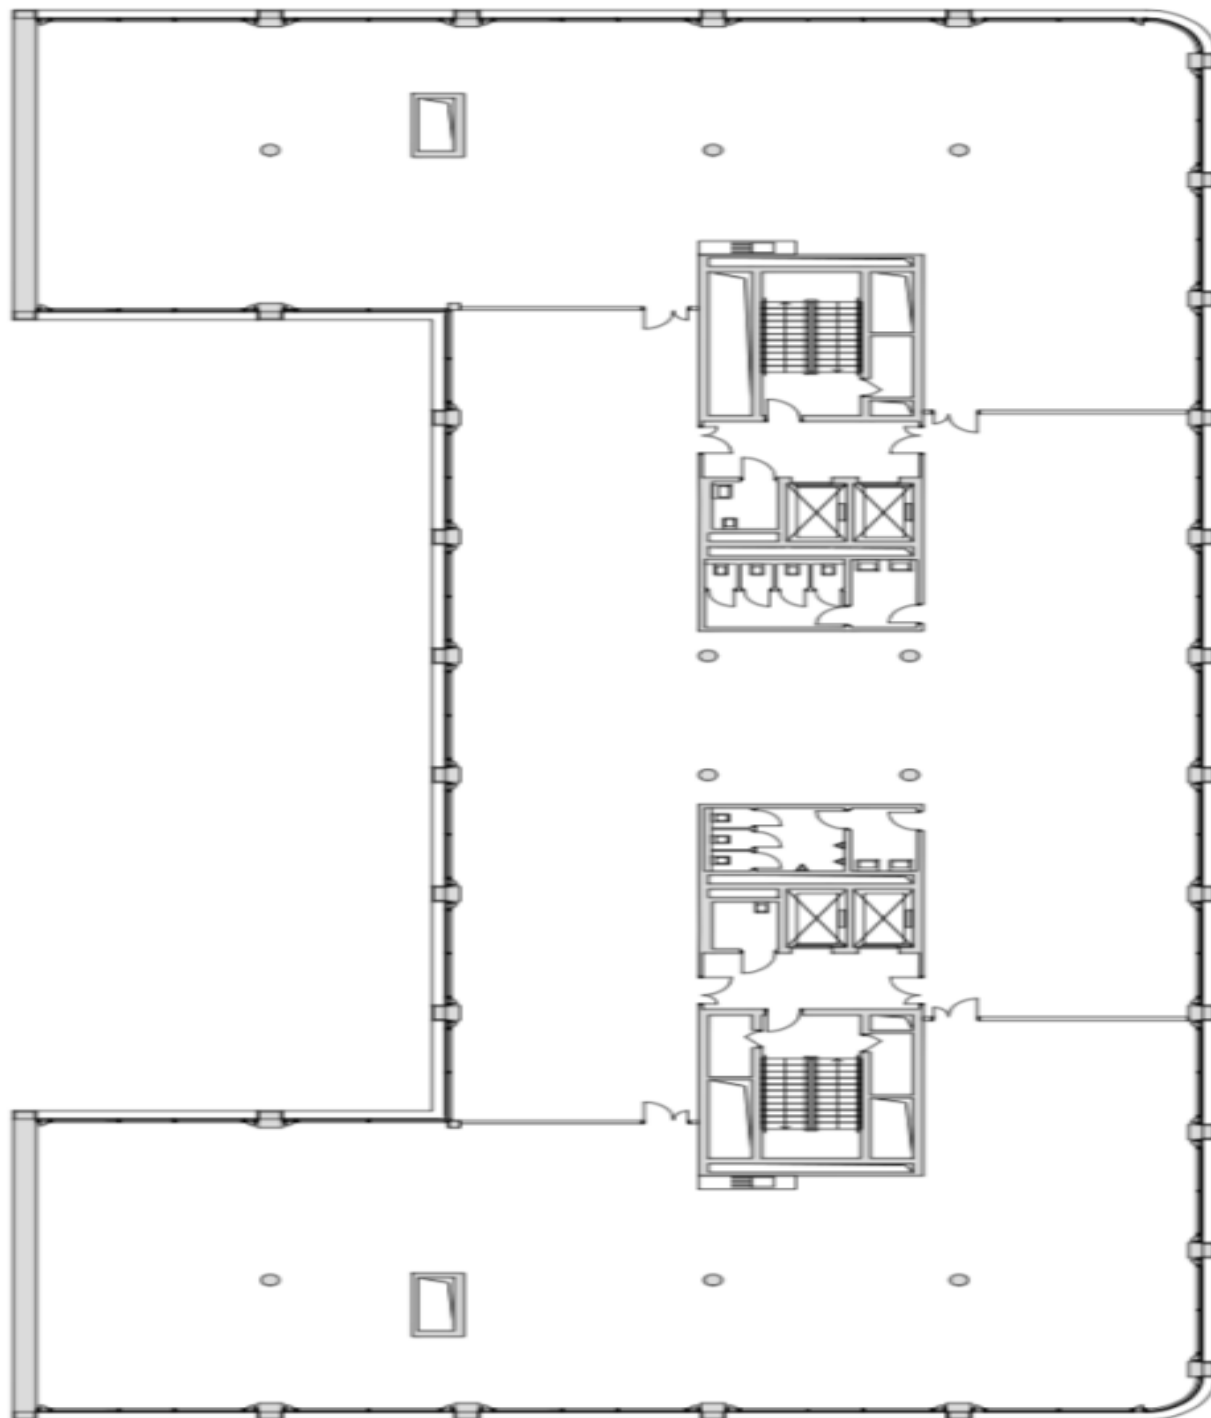

Kancelářské prostory

Praha 8, Karlín, Rohanské nábřeží

Pronajato

4NP