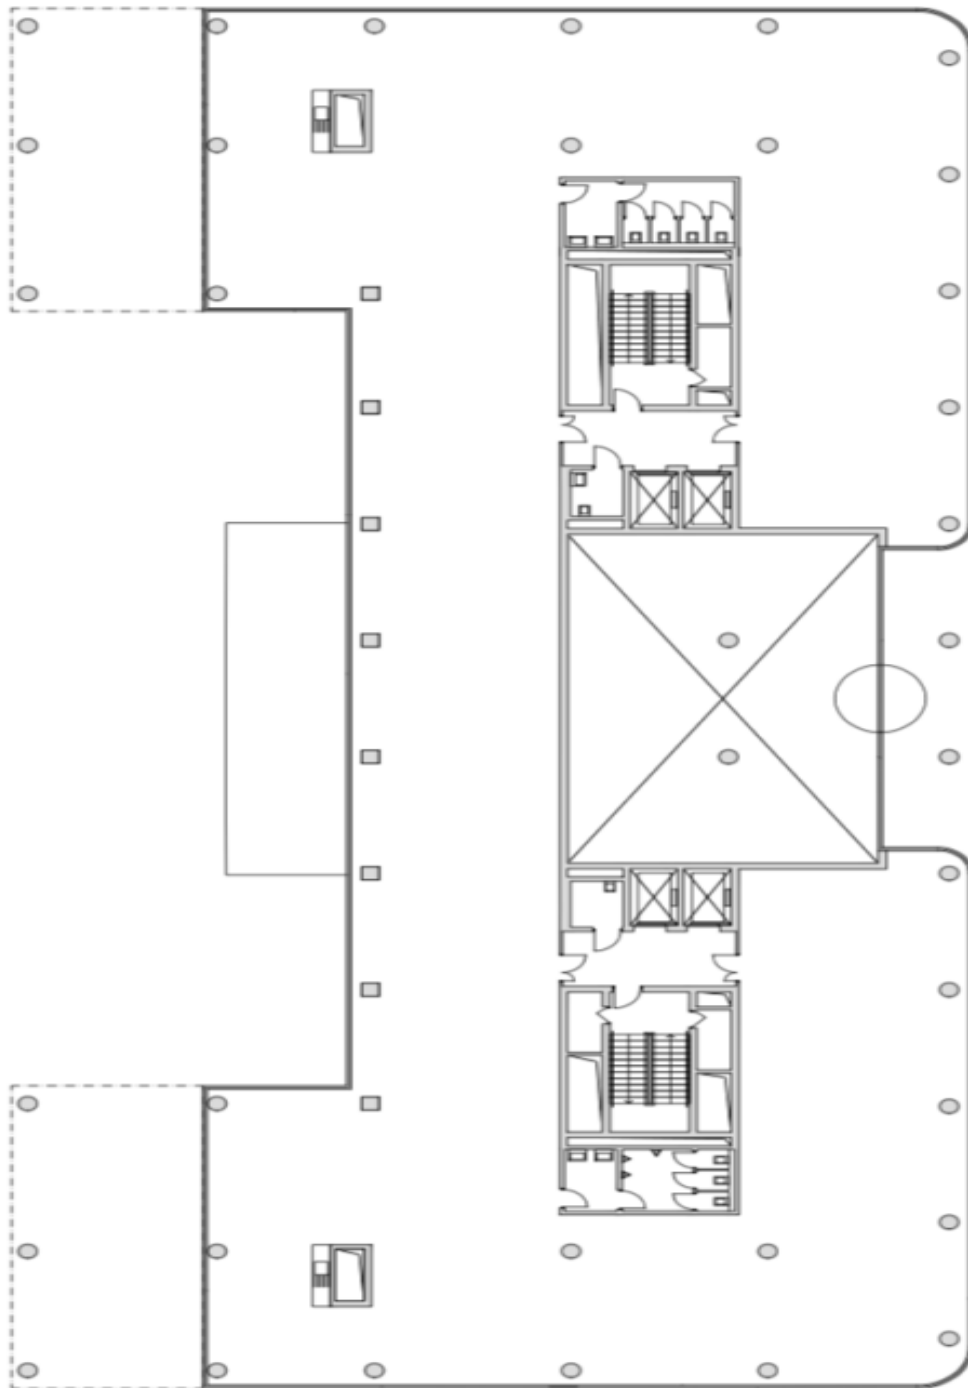

K dispozici od července 2023.

Nájemné a poplatky jsou uvedeny bez DPH. Nájemce neplatí provizi.

Kancelářské prostory

Praha 8, Karlín, Rohanské nábřeží

Pronajato

2NP

Kancelářské prostory

Praha 8, Karlín, Rohanské nábřeží