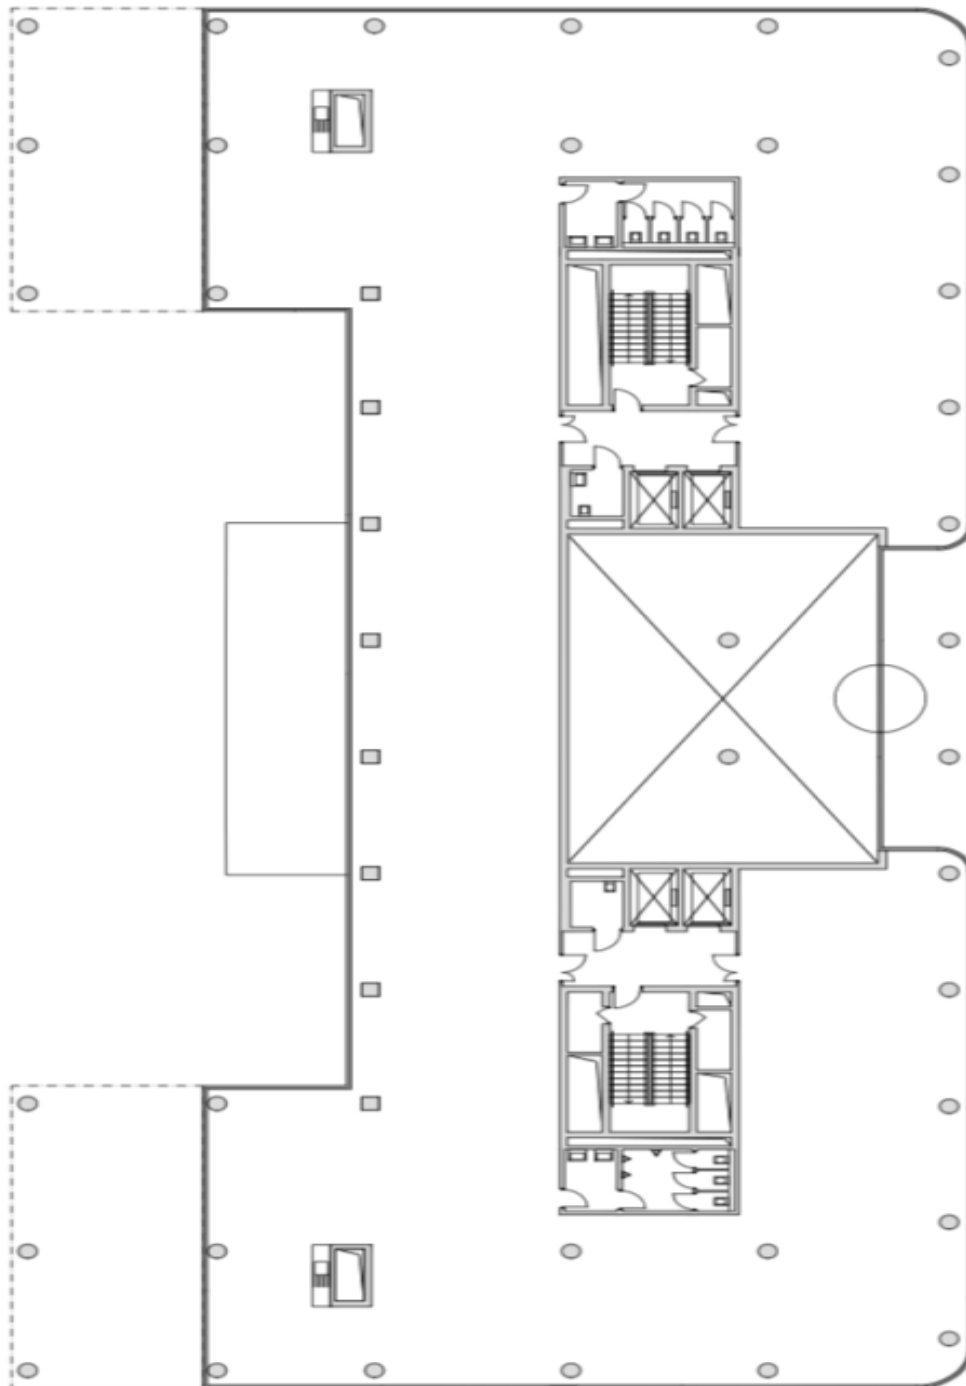

K dispozici od července 2023.

Nájemné a poplatky jsou uvedeny bez DPH. Nájemce neplatí provizi.

Kancelářské prostory

Praha 8, Karlín, Rohanské nábřeží

Pronajato

2NP

Kancelářské prostory

Praha 8, Karlín, Rohanské nábřeží