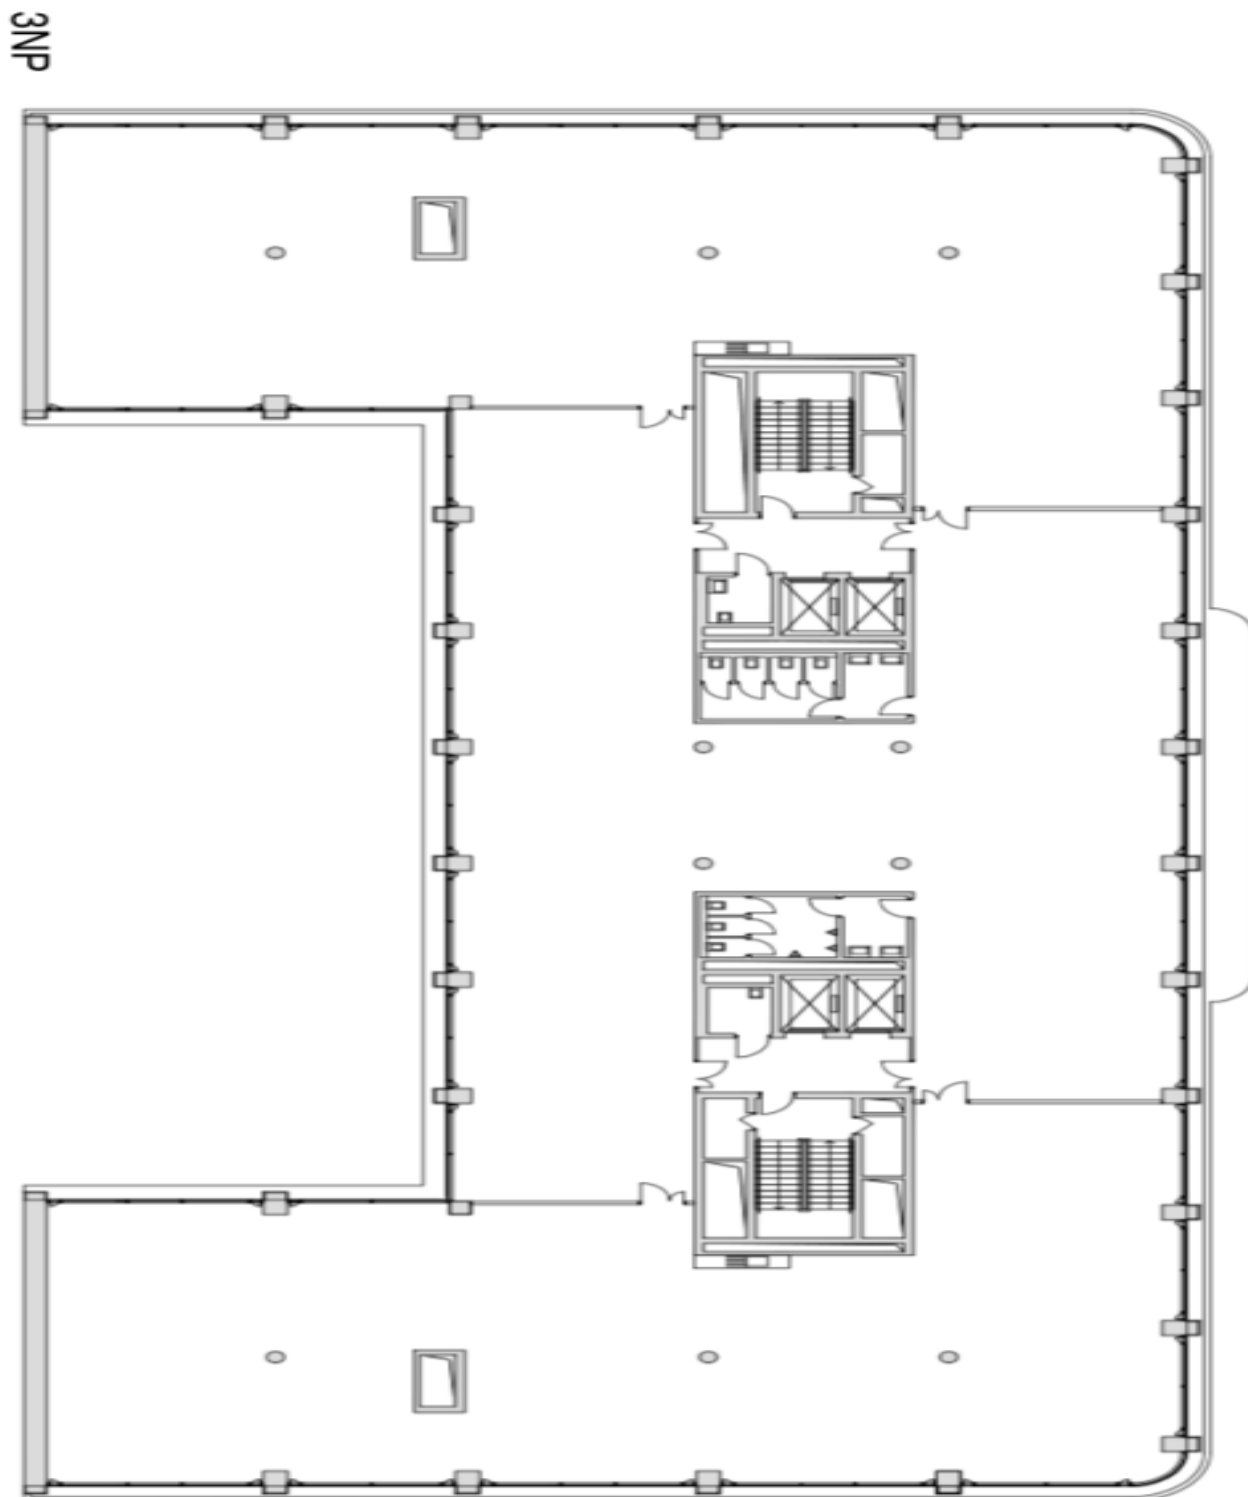

Kancelářské prostory

Praha 8, Karlín, Rohanské nábřeží

Pronajato