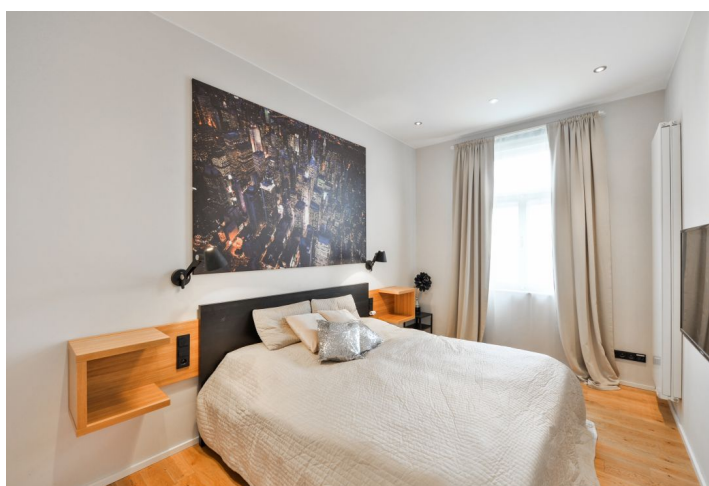

Byt 3+kk

100 m², Praha 1, Nové Město, Petrské náměstí

Pronajato