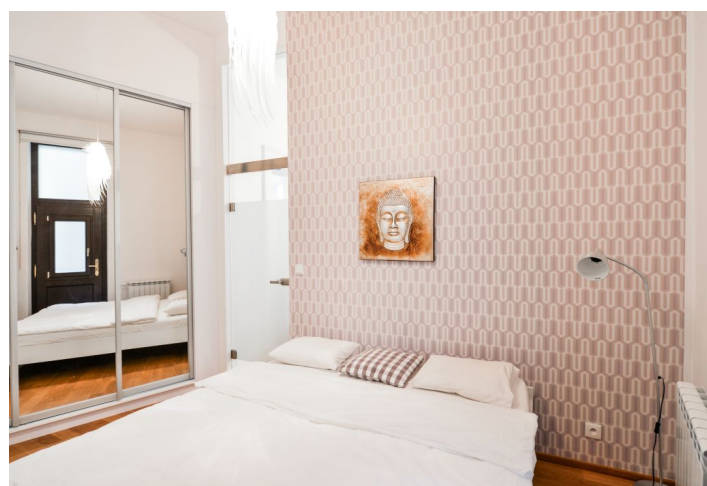

Byt 2+kk

82 m², Praha 1, Nové Město, Na Poříčí

Pronajato