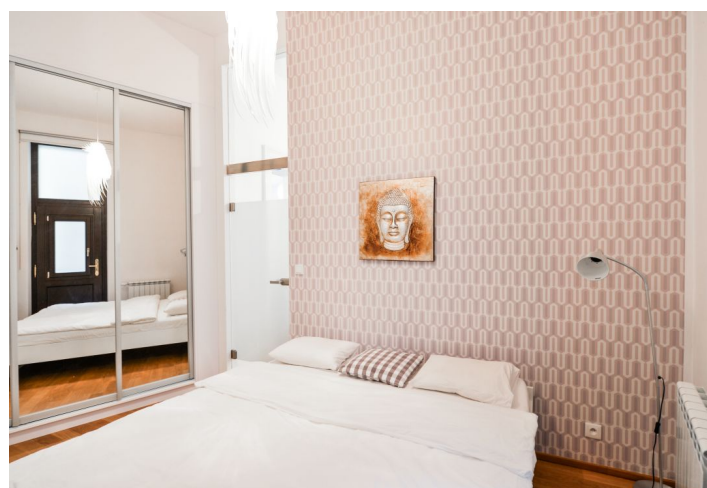

Byt 2+kk

82 m², Praha 1, Nové Město, Na Poříčí

Pronajato