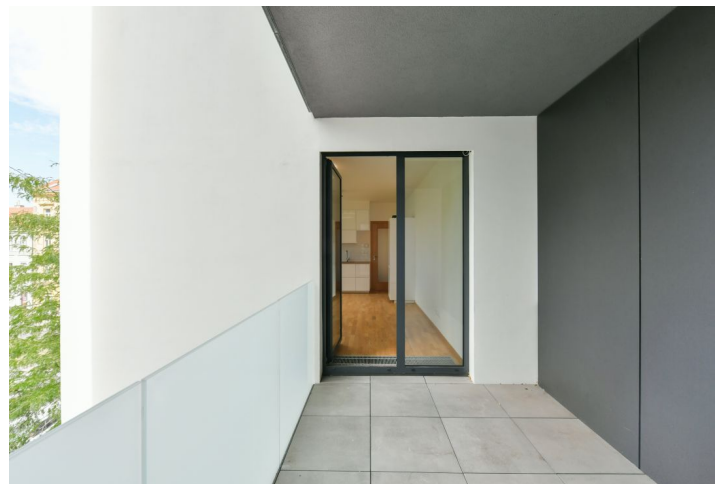

Byt 2+kk

54 m², Praha 7, Holešovice, Dělnická

Pronajato