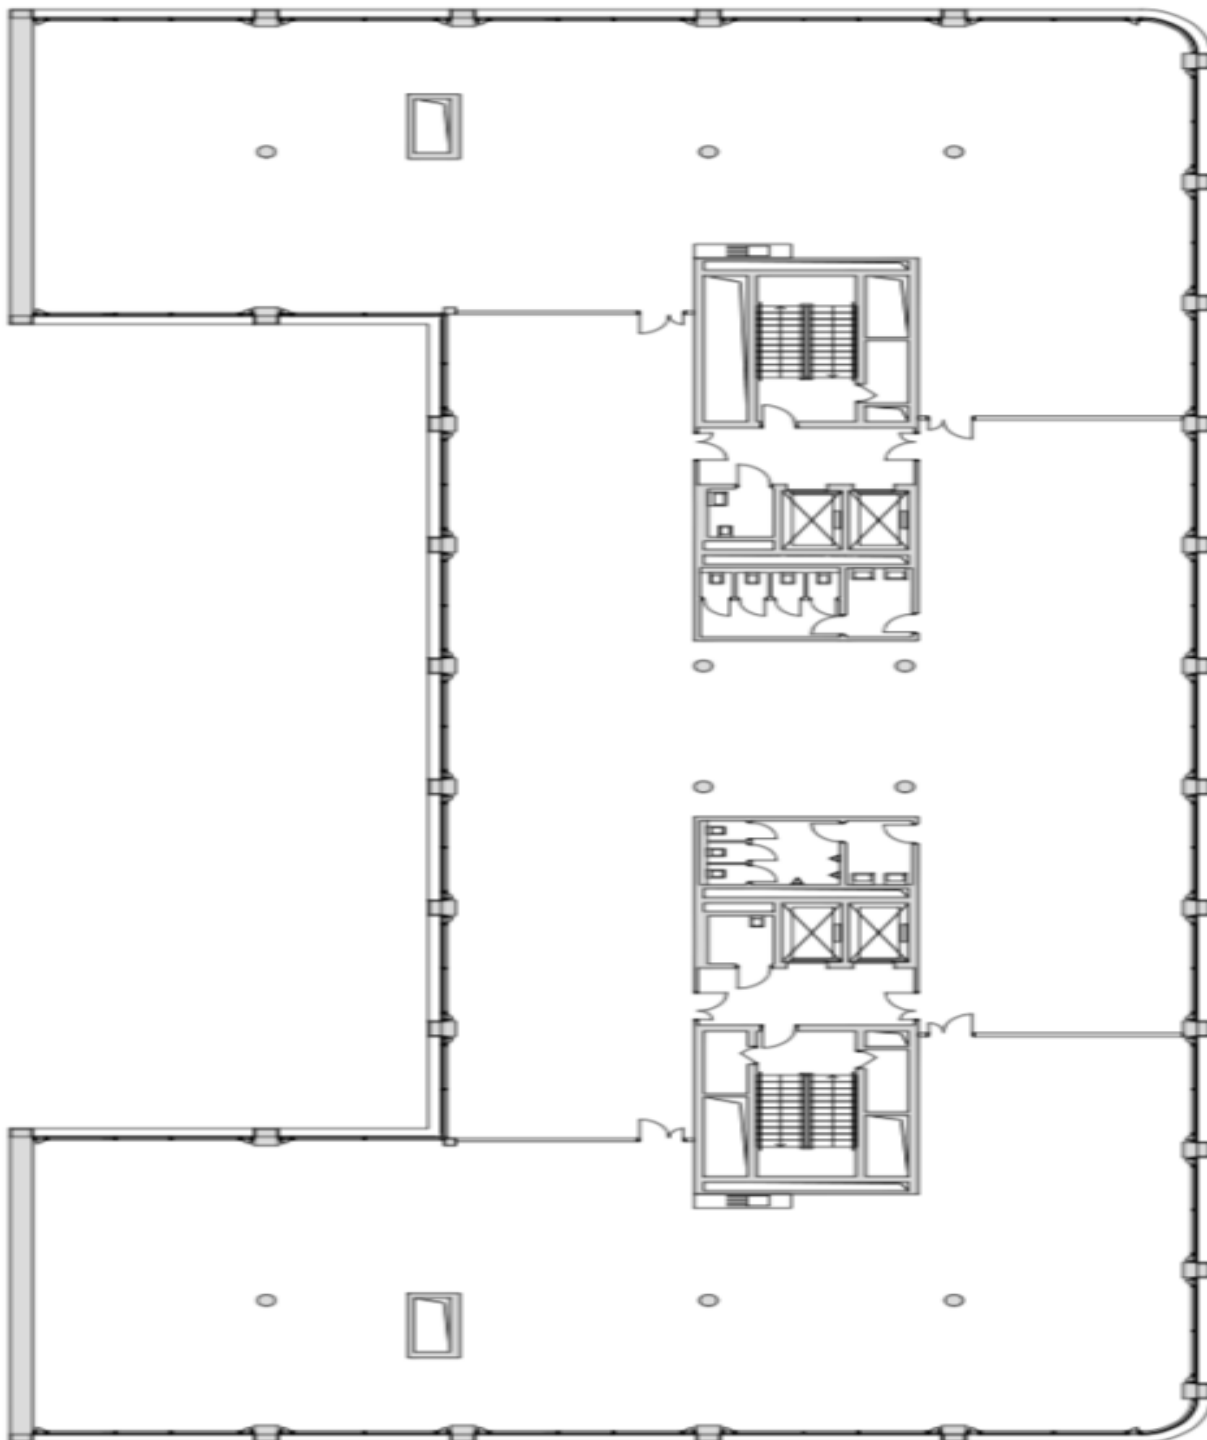

Kancelářské prostory

Praha 8, Karlín, Rohanské nábřeží

Pronajato

5NP