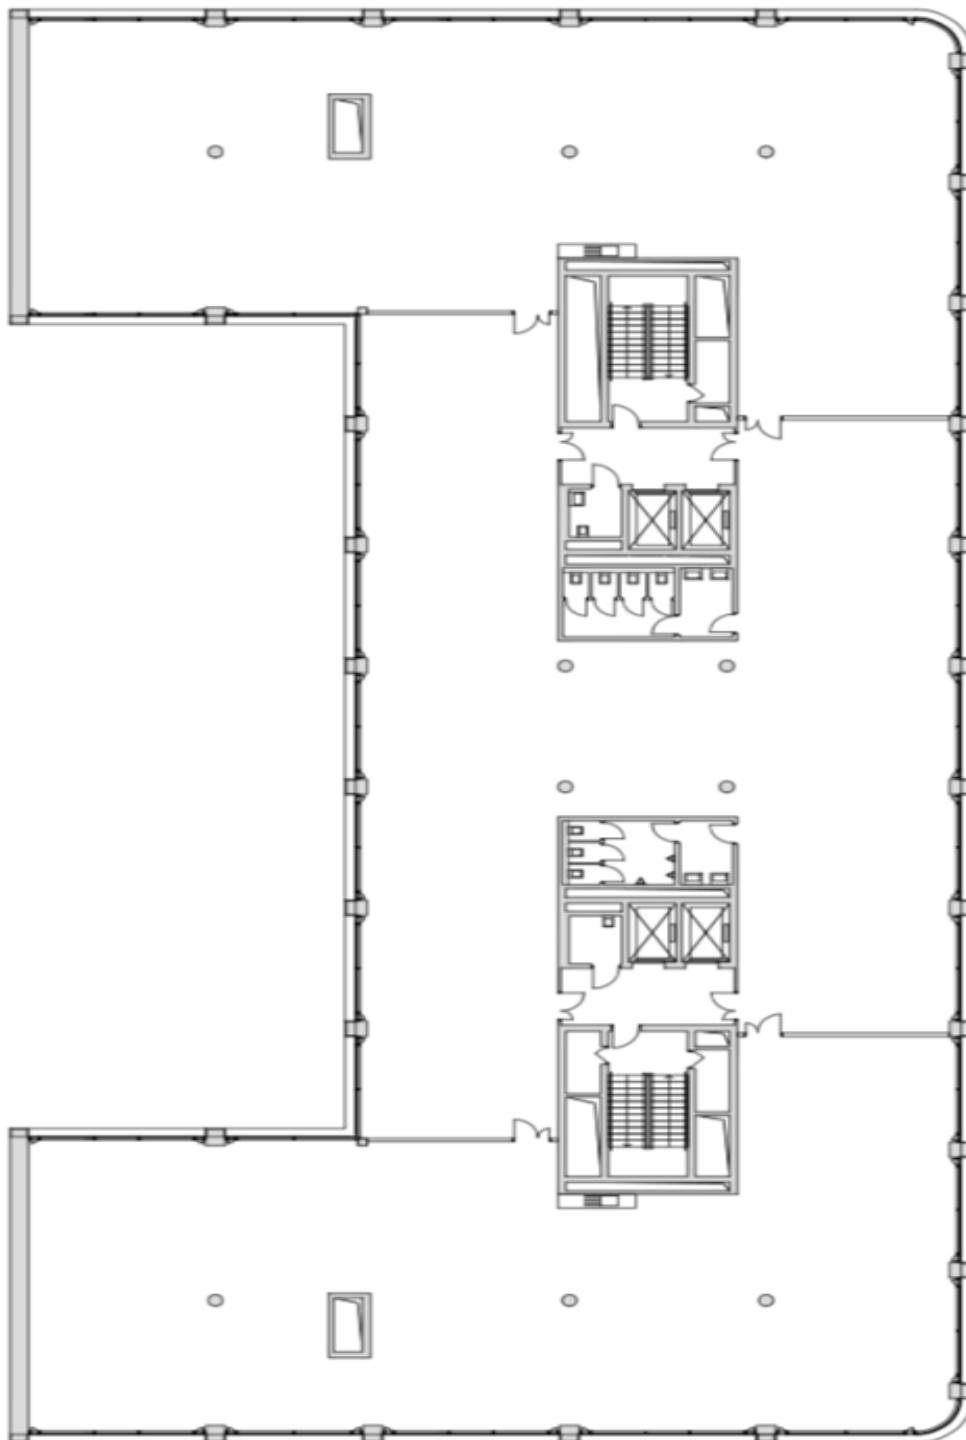

Kancelářské prostory

Praha 8, Karlín, Rohanské nábřeží

Pronajato

5NP