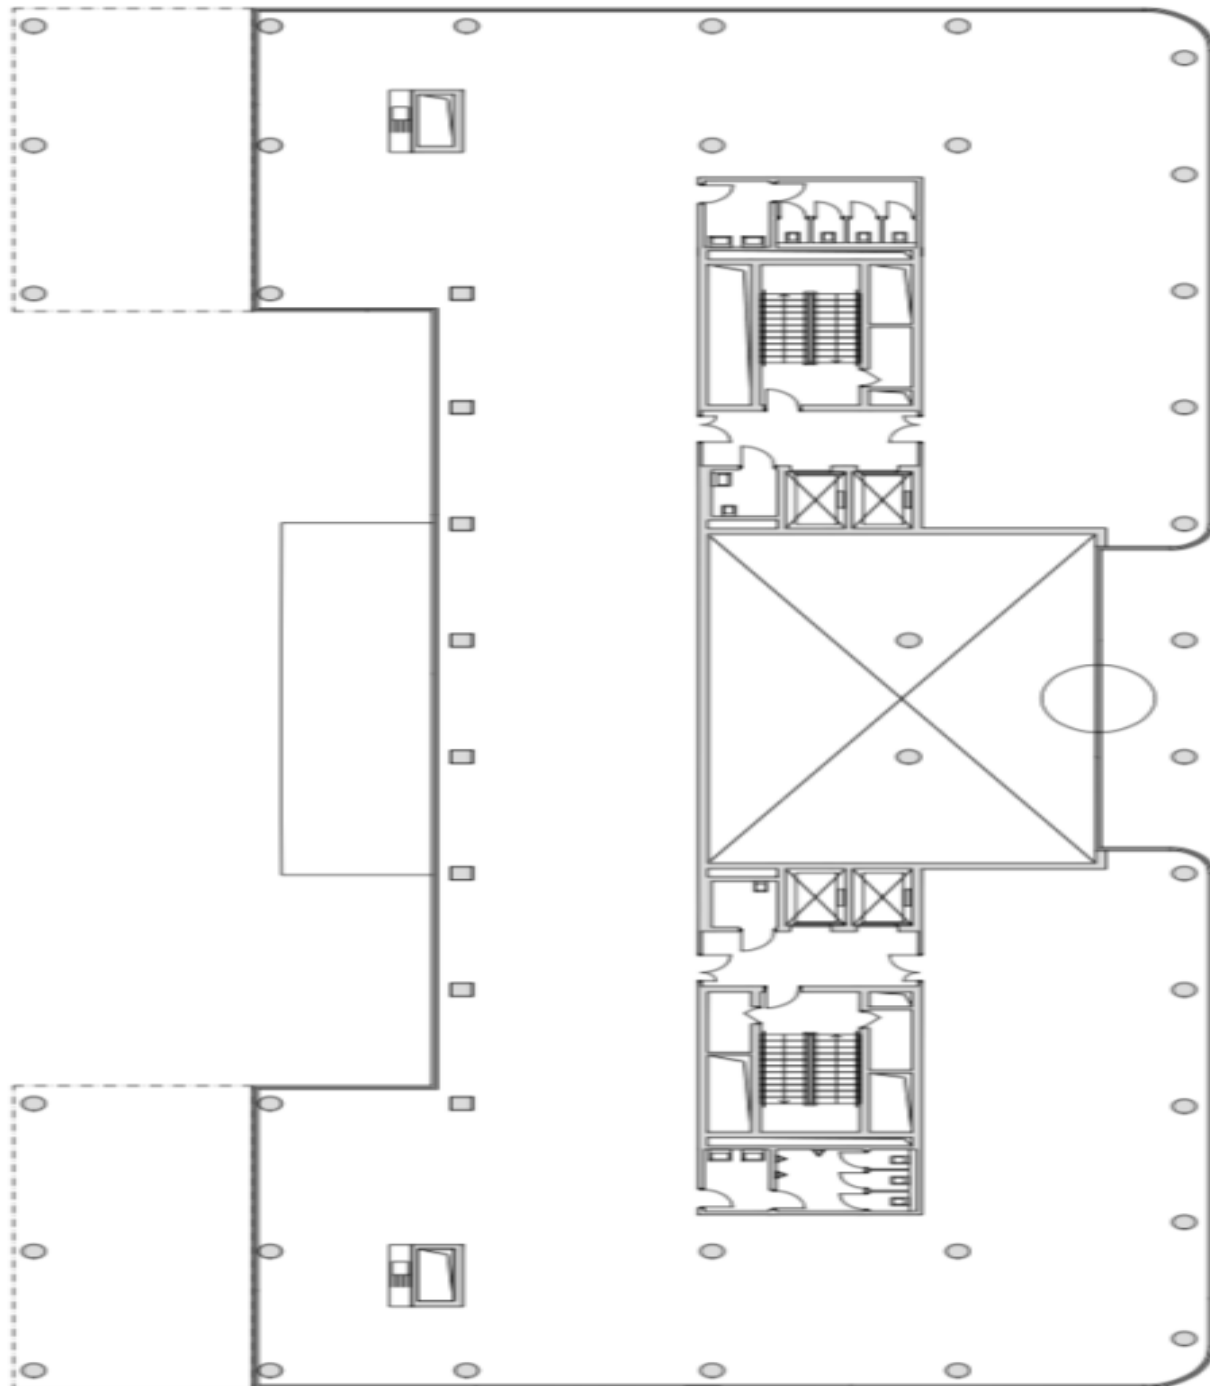

Kancelářské prostory

Praha 8, Karlín, Rohanské nábřeží

Pronajato

2NP