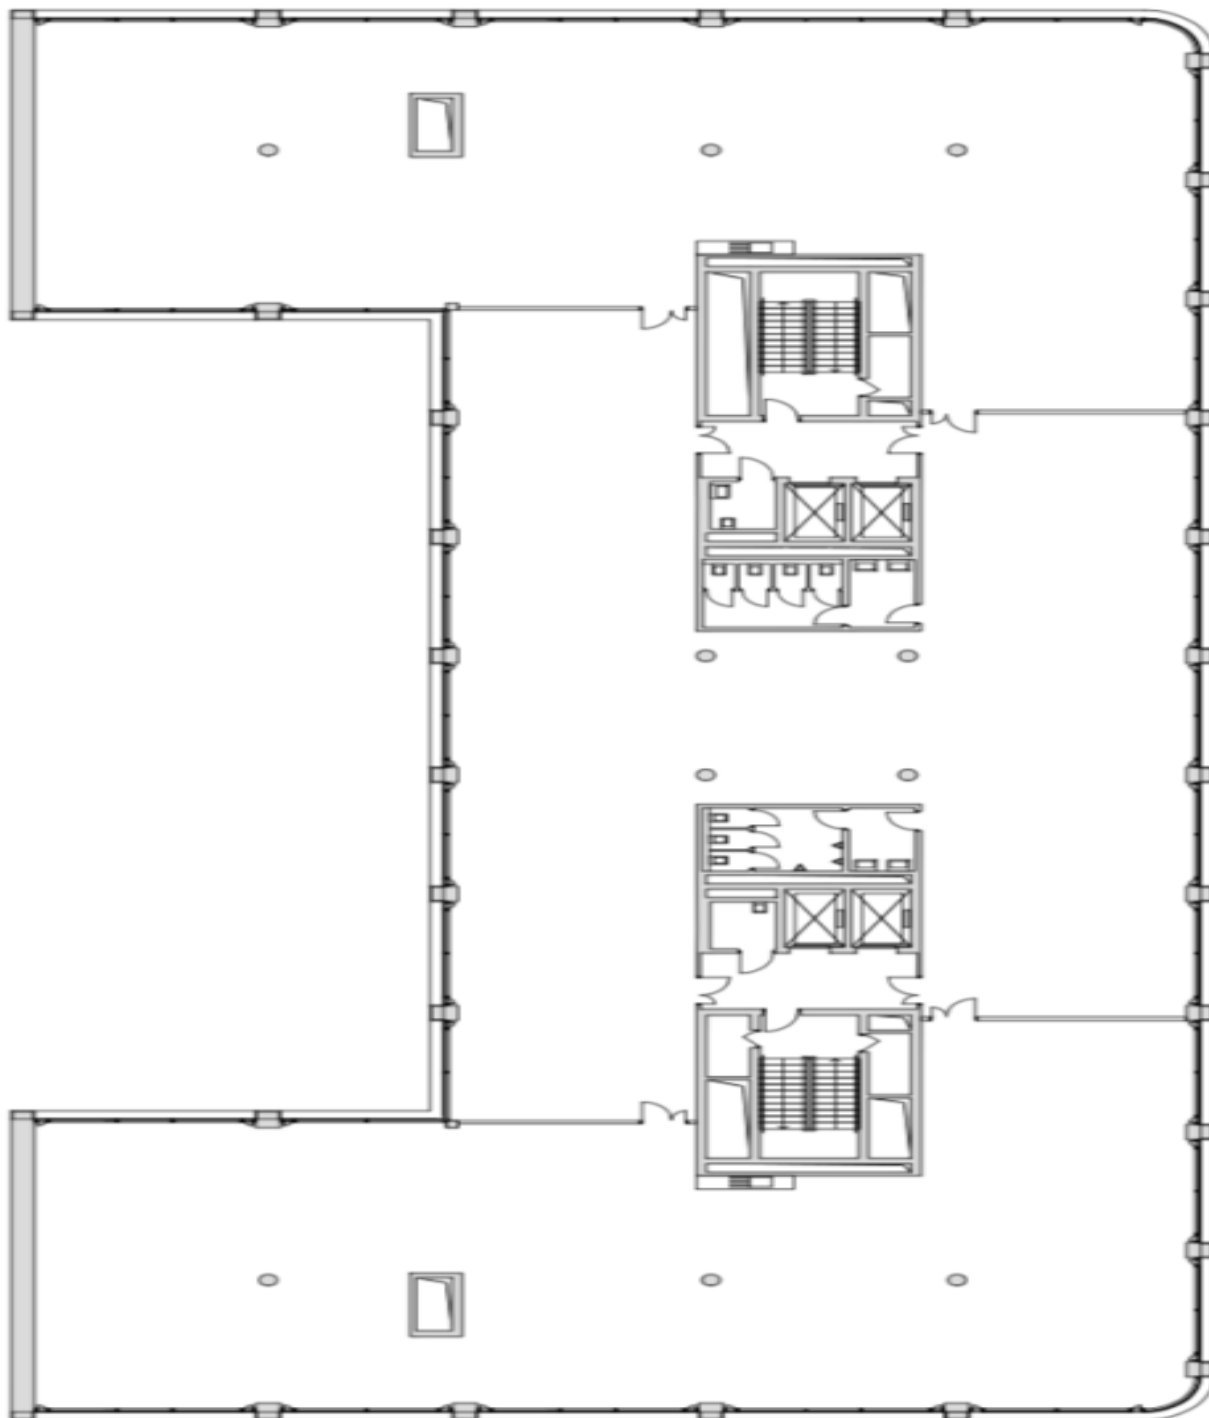

Kancelářské prostory

Praha 8, Karlín, Rohanské nábřeží

Pronajato

4NP