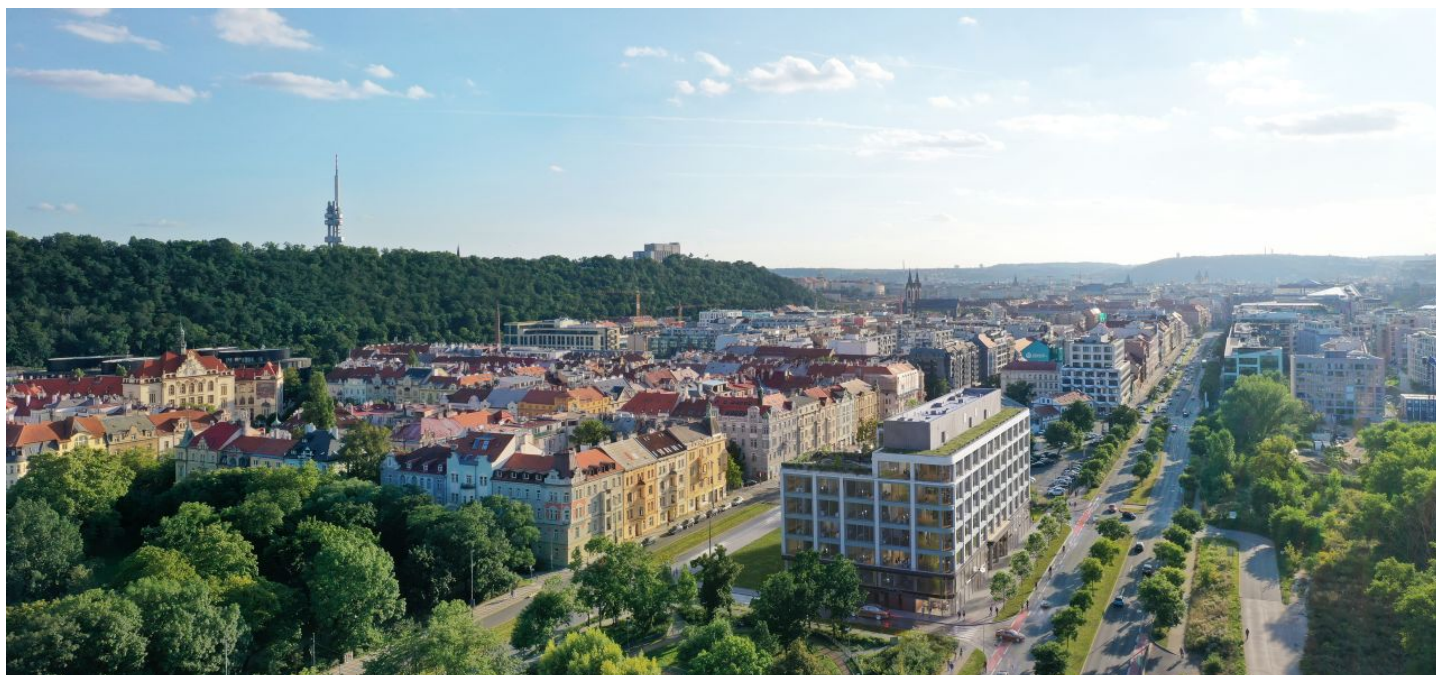

Kancelářské prostory

Praha 8, Karlín, Rohanské nábřeží

Pronajato