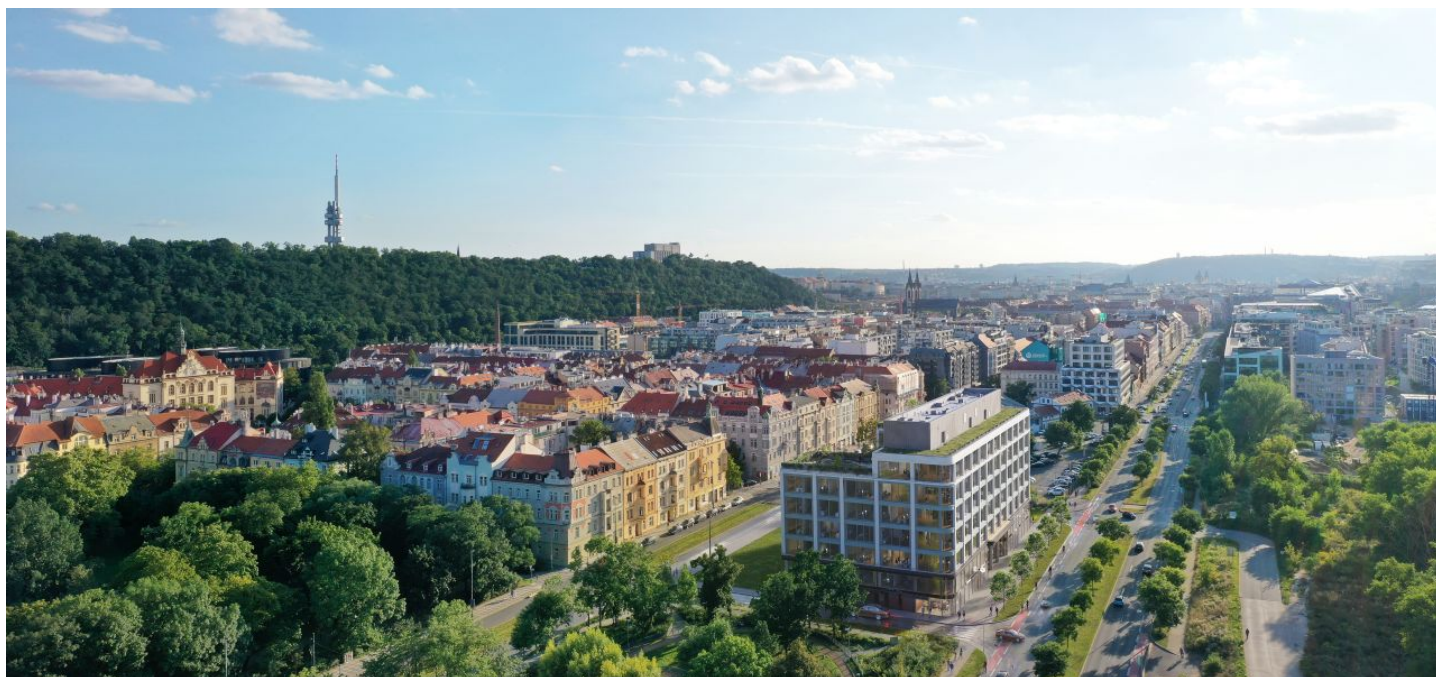

Kancelářské prostory

Praha 8, Karlín, Rohanské nábřeží

Pronajato