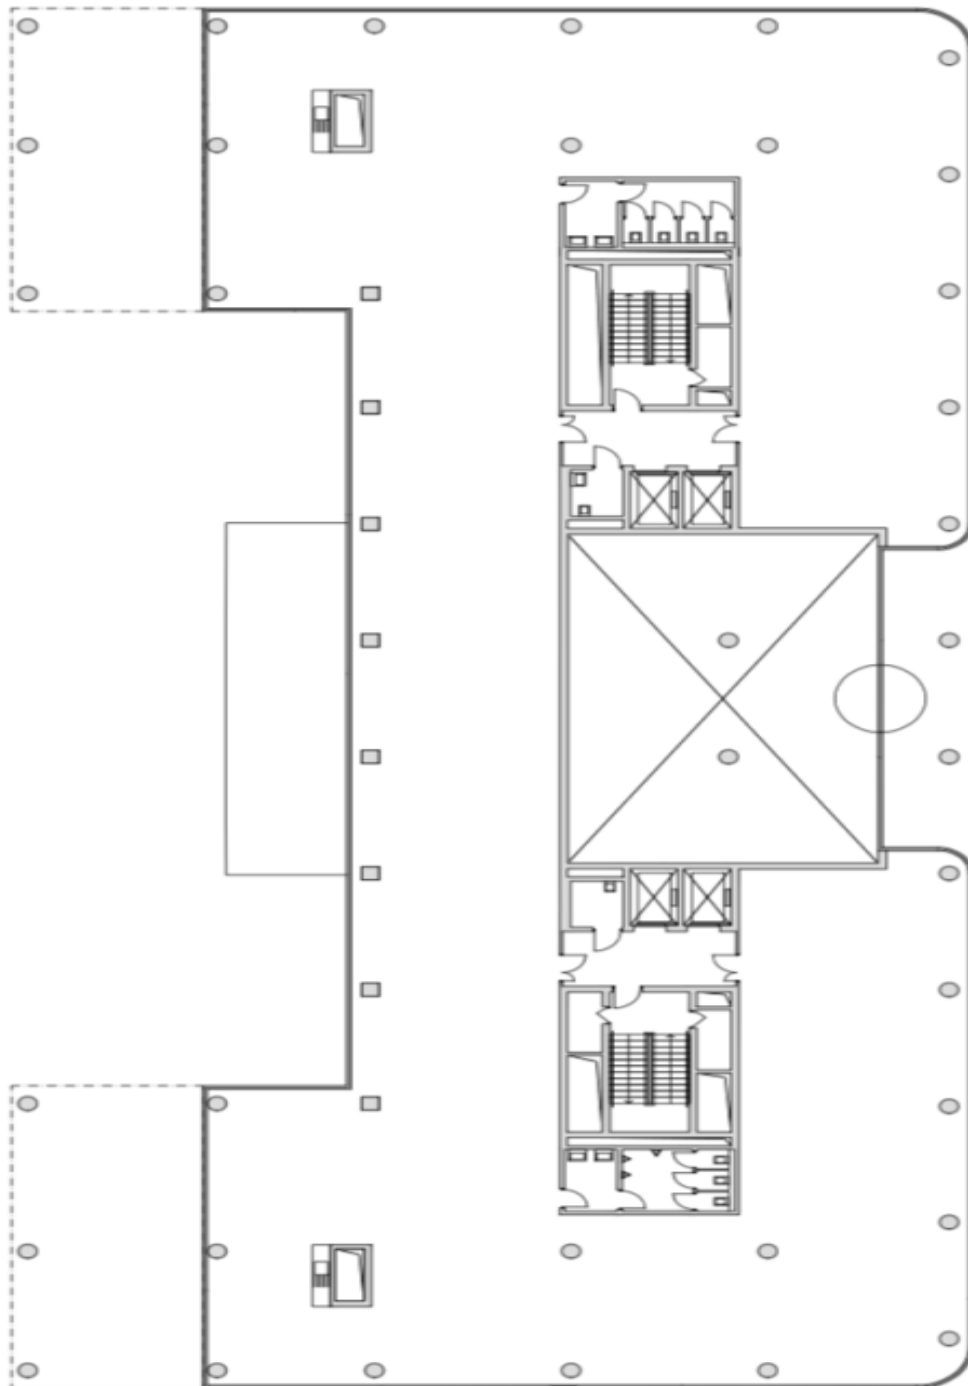

Termín dokončení je 1.7. 2023.

Nájemné a poplatky jsou uvedeny bez DPH. Nájemce neplatí provizi.

Kancelářské prostory

Praha 8, Karlín, Rohanské nábřeží

Pronajato

2NP

Kancelářské prostory

Praha 8, Karlín, Rohanské nábřeží