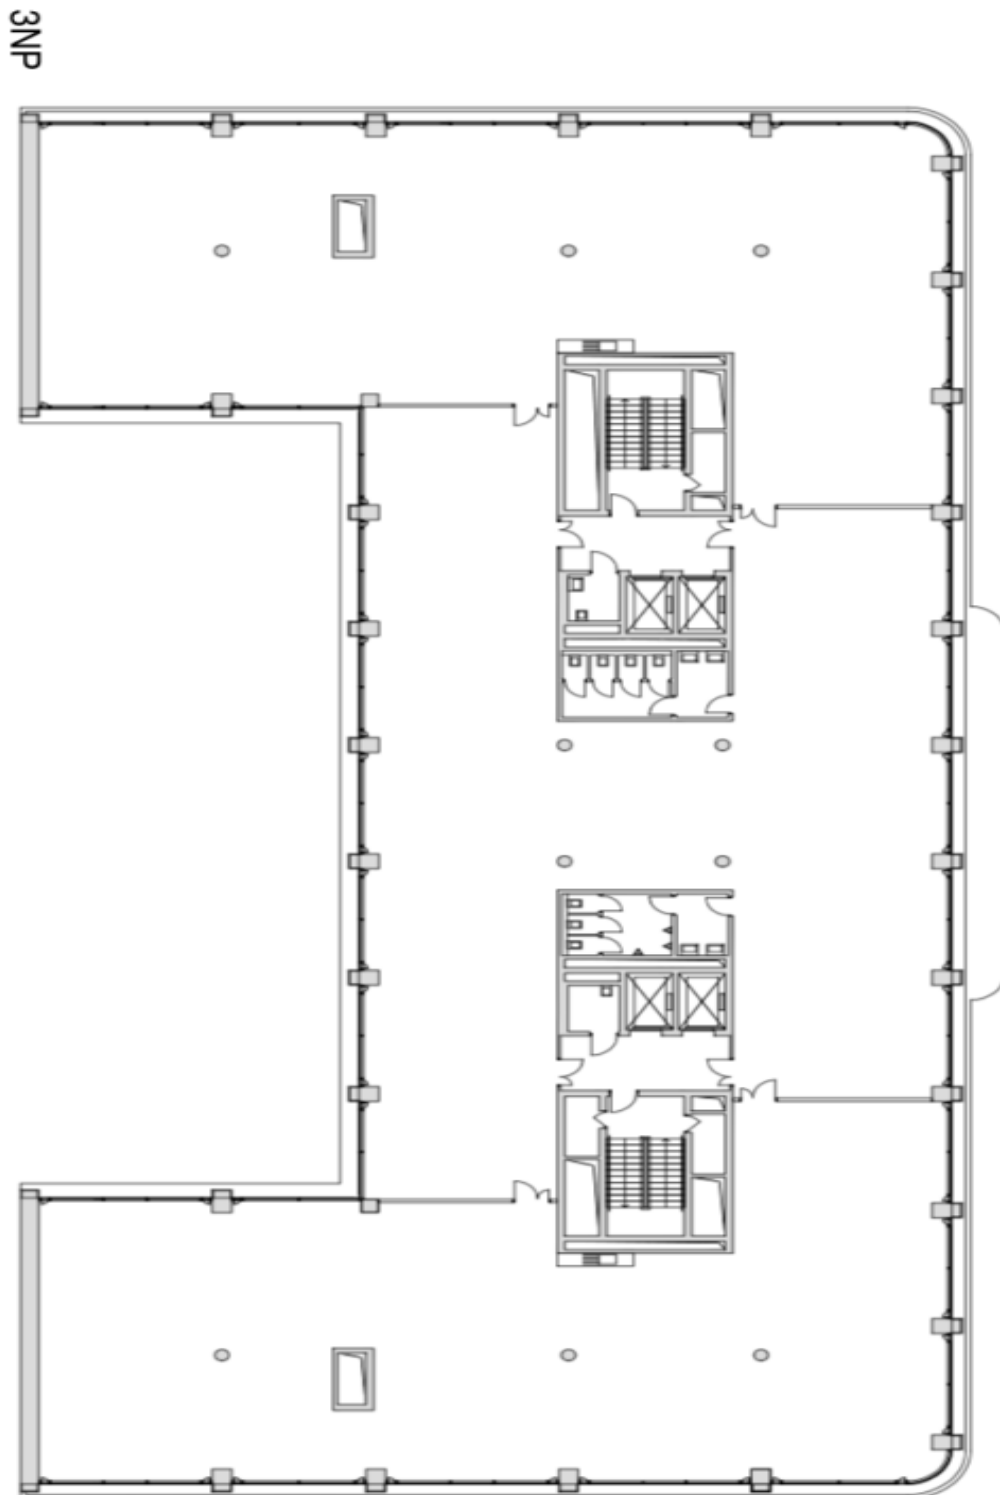

Kancelářské prostory

Praha 8, Karlín, Rohanské nábřeží

Pronajato